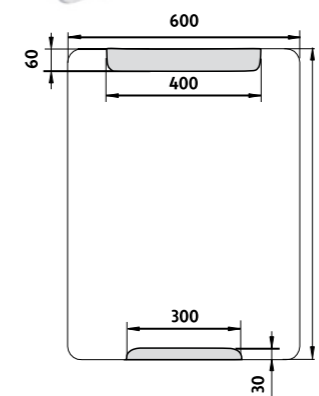

ZP 22004

LED zrcadlo 600x800
Koupelnové podsvícené LED zrcadlo. Spotřeba-výkon 10,5W. **6000K**
LED mirror 600x800
Backlit LED bathroom mirror. Power consumption 10,5W. **6000K**

ZP 22003