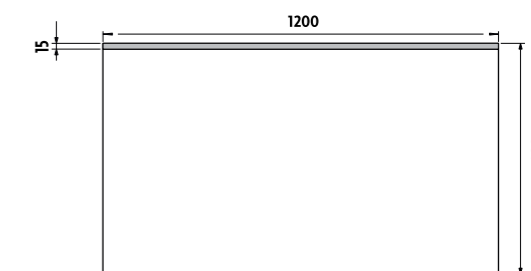

ZP 8006

LED zrcadlo 1200x600
Koupelnové podsvícené LED zrcadlo. Možnost upevnění ve vertikální i horizontální poloze. Spotřeba-výkon 18W.
6000K
LED mirror 1200x600
Backlit LED bathroom mirror. Can be mounted vertically or horizontally. Power consumption 18W.
6000K