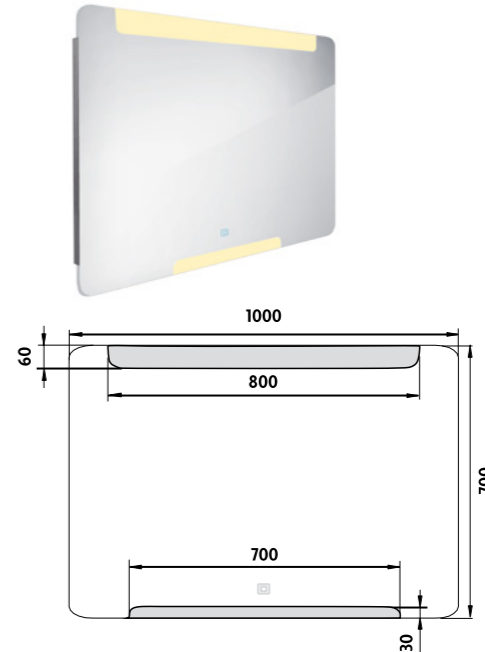

ZP 22008V

LED zrcadlo 1000x700 s dotykovým senzorem
Koupelnové podsvícené LED zrcadlo. Spotřeba-výkon 22,5W. Možnost nastavení barevné teploty svícení od 2700K - 6000K.
LED mirror 1000x700 with touch sensor
Backlit LED bathroom mirror. Power consumption 22,5W. Color temperature setting from 2700K - 6000K.