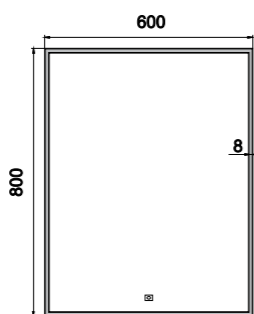

LED mirror 600x800 with touch sensor

Backlit LED bathroom mirror. Power consumption 41W. Color temperature setting from 2700K - 6000K.