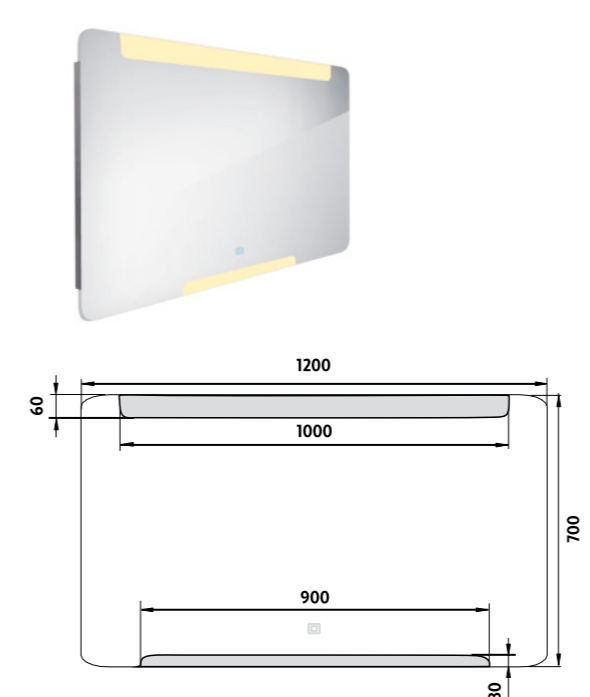

LED zrcadlo 1200x700 s dotykovým senzorem
Koupelnové podsvícené LED zrcadlo. Spotřeba-výkon 28,5W. Možnost nastavení barevné teploty svícení od 2700K - 6000K.
LED mirror 1200x700 with touch sensor
Backlit LED bathroom mirror. Power consumption 28,5W. Color temperature setting from 2700K - 6000K.