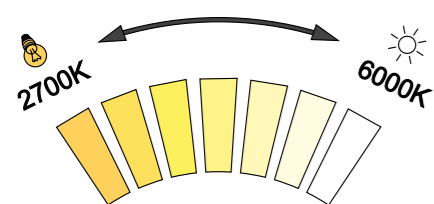

LED zrcadla se senzorem

LED mirrors with sensor

Turning on/off, handling by touch sensor with memory. After turning on the light the color temperature which was last set is presented. IP 44. Possibility of setting the color temperature from 2700 to 6000 K (without dimmer). The lifetime of LED diodes is up to 50.000 hours.

ZP 13001V

LED zrcadlo 500x700 s dotykovým senzorem

Koupelnové podsvícené LED zrcadlo. Spotřeba-výkon 35W. Možnost nastavení barevné teploty svícení od 2700K - 6000K.

LED mirror 500x700 with touch sensor

Backlit LED bathroom mirror. Power consumption 35W. Color temperature setting from 2700K - 6000K.

ZP 13002V

LED zrcadlo 600x800 s dotykovým senzorem

Koupelnové podsvícené LED zrcadlo. Spotřeba-výkon 41W. Možnost nastavení barevné teploty svícení od 2700K - 6000K.

LED mirror 600x800 with touch sensor

Backlit LED bathroom mirror. Power consumption 41W. Color temperature setting from 2700K - 6000K.

ZP 13003V

LED zrcadlo 800x700 s dotykovým senzorem

Koupelnové podsvícené LED zrcadlo. Spotřeba-výkon 44W. Možnost nastavení barevné teploty svícení od 2700K - 6000K.

LED mirror 800x700 with touch sensor

Backlit LED bathroom mirror. Power consumption 44W. Color temperature setting from 2700K - 6000K.

ZP 13019V

LED zrcadlo 900x700 s dotykovým senzorem

Koupelnové podsvícené LED zrcadlo. Spotřeba-výkon 47W. Možnost nastavení barevné teploty svícení od 2700K - 6000K.

LED mirror 900x700 with touch sensor

Backlit LED bathroom mirror. Power consumption 47W. Color temperature setting from 2700K - 6000K.

ZP 13004V

LED zrcadlo 1000x700 s dotykovým senzorem

Koupelnové podsvícené LED zrcadlo. Spotřeba-výkon 49W. Možnost nastavení barevné teploty svícení od 2700K - 6000K.

LED mirror 1000x700 with touch sensor