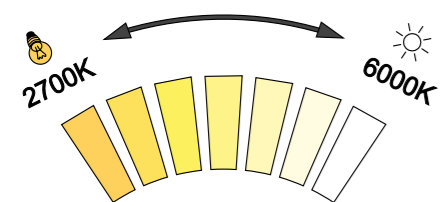

LED zrcadla se senzorem LED mirrors with sensor