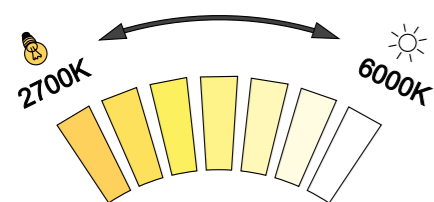

LED zrcadla se senzorem

LED mirrors with sensor

Turning on/off, handling by touch sensor with memory. After turning on the light the color temperature which was last set is presented. IP 44. Possibility of setting the color temperature from 2700 to 6000 K (without dimmer). The lifetime of LED diodes is up to 50.000 hours.

ZPC 13002V-90

LED zrcadlo 600x800 s dotykovým senzorem - černé

Koupelnové podsvícené LED zrcadlo. Spotřeba-výkon 41W. Možnost nastavení barevné teploty svícení od 2700K - 6000K.

LED mirror 600x800 with touch sensor - black

Backlit LED bathroom mirror. Power consumption 41W. Color temperature setting from 2700K - 6000K.

ZPC 13003V-90

LED zrcadlo 800x700 s dotykovým senzorem - černé

Koupelnové podsvícené LED zrcadlo. Spotřeba-výkon 44W. Možnost nastavení barevné teploty svícení od 2700K - 6000K.

LED mirror 800x700 with touch sensor - black

Backlit LED bathroom mirror. Power consumption 44W. Color temperature setting from 2700K - 6000K.

ZPC 13006V-90

LED zrcadlo 1200x700 s dotykovým senzorem - černé

Koupelnové podsvícené LED zrcadlo. Spotřeba-výkon 55W. Možnost nastavení barevné teploty svícení od 2700K - 6000K.

LED mirror 1200x700 with touch sensor - black

Backlit LED bathroom mirror. Power consumption 55W. Color temperature setting from 2700K - 6000K.