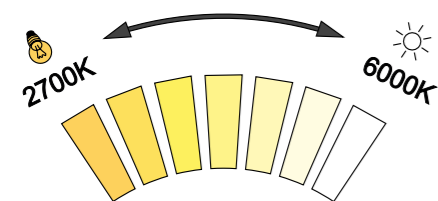

LED zrcadla se senzorem

LED mirrors with sensor

Turning on/off, handling by touch sensor with memory. After turning on the light the color temperature which was last set is presented. IP 44. Possibility of setting the color temperature from 2700 to 6000 K (without dimmer). The lifetime of LED diodes is up to 50.000 hours.

ZP 8002V

LED zrcadlo 600x700 s dotykovým senzorem

Koupeľňové podsvícené LED zrcadlo. Spotřeba-výkon 9W. Možnost nastavení barevné teploty svícení od 2700K - 6000K.

LED mirror 600x700 with touch sensor

Backlit LED bathroom mirror. Power consumption 9W. Color temperature setting from 2700K - 6000K.