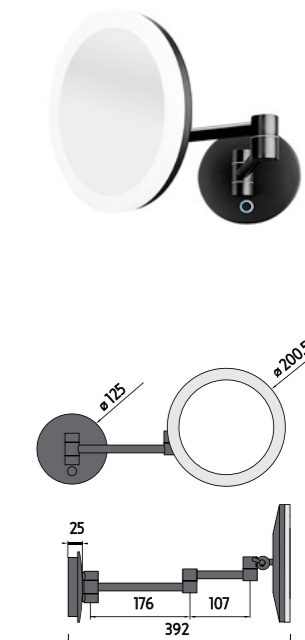

Kosmetické podsvícené LED zrcátko
Černé LED zvětšovací zrcátko s dotykovým senzorem. Zvětšení 5x. Podsvícení v zrcadle. LED **6500K**.
LED cosmetic mirror
Black LED cosmetic mirror with touch sensor. 5x magnifying. Illumination in the mirror. LED **6500K**.

ZK 20165-26