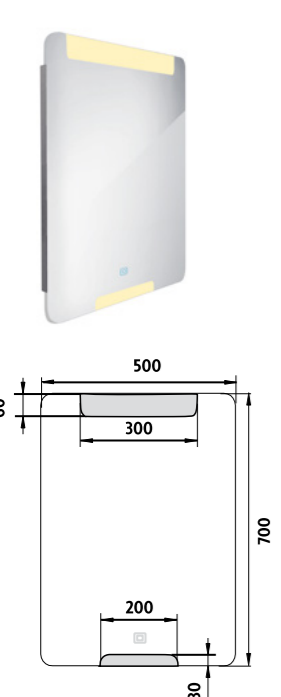

Turning on/off, handling by touch sensor with memory. After turning on the light the color temperature which was last set is presented. IP 44. Possibility of setting the color temperature from 2700 to 6000 K (without dimmer). The lifetime of LED diodes is up to 50.000 hours.

ZP 22001V

LED zrcadlo 500x700 s dotykovým senzorem
Koupelnové podsvícené LED zrcadlo. Spotřeba-výkon 7,5W. Možnost nastavení barevné teploty svícení od 2700K - 6000K.
LED mirror 500x700 with touch sensor
Backlit LED bathroom mirror. Power consumption 7,5W. Color temperature setting from 2700K - 6000K.

ZP 22002V