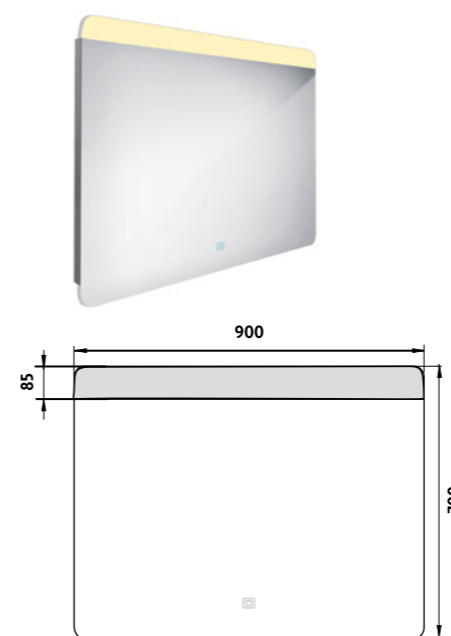

ZP 23006V

LED zrcadlo 900x700 s dotykovým senzorem
Koupelnové podsvícené LED zrcadlo. Spotřeba-výkon 13,5W. Možnost nastavení barevné teploty svícení od **2700K - 6000K**.
LED mirror 900x700 with touch sensor
Backlit LED bathroom mirror. Power consumption 13,5W. Color temperature setting from **2700K - 6000K**.

ZP 23004V