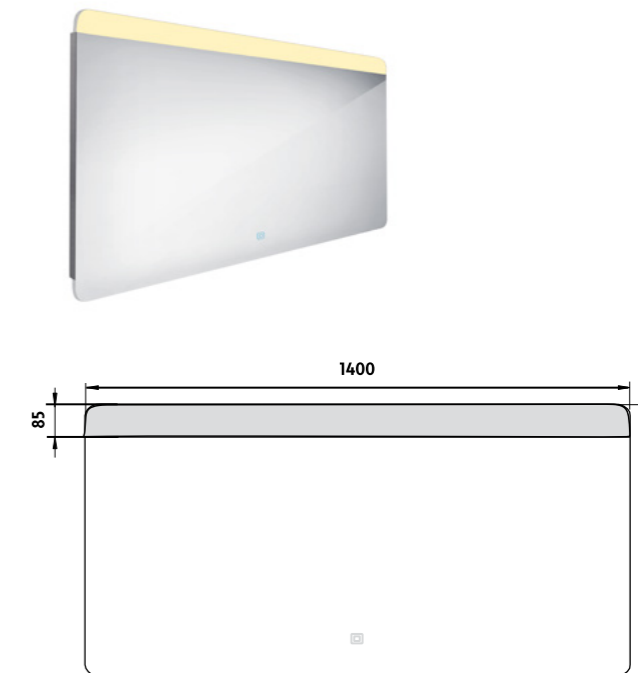

LED zrcadlo 1400x700 s dotykovým senzorem
Koupelnové podsvícené LED zrcadlo. Spotřeba-výkon 21W. Možnost nastavení barevné teploty svícení od **2700K - 6000K**.
LED mirror 1400x700 with touch sensor
Backlit LED bathroom mirror. Power consumption 21W. Color temperature setting from **2700K - 6000K**.