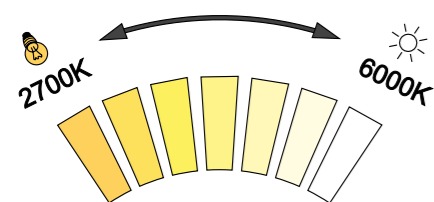

LED zrcadla se senzorem

LED mirrors with sensor

Turning on/off, handling by touch sensor with memory. After turning on the light the color temperature which was last set is presented. IP 44. Possibility of setting the color temperature from 2700 to 6000 K (without dimmer). The lifetime of LED diodes is up to 50.000 hours.

ZP 17001V

LED zrcadlo 500x700 s dotykovým senzorem

Koupelnové podsvícené LED zrcadlo. Spotřeba-výkon 21W. Možnost nastavení barevné teploty svícení od **2700K - 6000K**.

LED mirror 500x700 with touch sensor

Backlit LED bathroom mirror. Power consumption 21W. Color temperature setting from **2700K - 6000K**.

ZP 17002V

LED zrcadlo 600x800 s dotykovým senzorem

Koupelnové podsvícené LED zrcadlo. Spotřeba-výkon 24W. Možnost nastavení barevné teploty svícení od **2700K - 6000K**.

LED mirror 600x800 with touch sensor

Backlit LED bathroom mirror. Power consumption 24W. Color temperature setting from **2700K - 6000K**.

ZP 17003V

LED zrcadlo 800x700 s dotykovým senzorem

Koupelnové podsvícené LED zrcadlo. Spotřeba-výkon 21W. Možnost nastavení barevné teploty svícení od **2700K - 6000K**.

LED mirror 800x700 with touch sensor

Backlit LED bathroom mirror. Power consumption 21W. Color temperature setting from **2700K - 6000K**.

ZP 17019V

LED zrcadlo 900x700 s dotykovým senzorem

Koupelnové podsvícené LED zrcadlo. Spotřeba-výkon 21W. Možnost nastavení barevné teploty svícení od **2700K - 6000K**.

LED mirror 900x700 with touch sensor

Backlit LED bathroom mirror. Power consumption 21W. Color temperature setting from **2700K - 6000K**.

ZP 17004V

LED zrcadlo 1000x700 s dotykovým senzorem

Koupelnové podsvícené LED zrcadlo. Spotřeba-výkon 21W. Možnost nastavení barevné teploty svícení od **2700K - 6000K**.

LED mirror 1000x700 with touch sensor