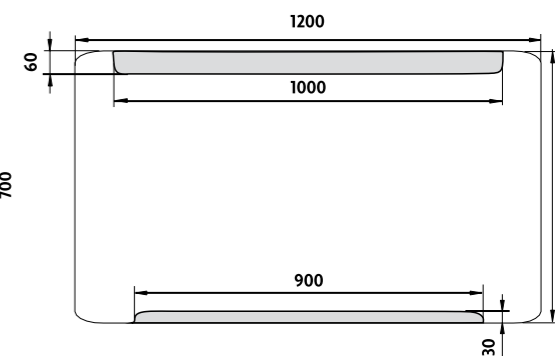

LED zrcadlo 1200x700
Koupelnové podsvícené LED zrcadlo. Spotřeba-výkon 28,5W. **6000K**
LED mirror 1200x700
Backlit LED bathroom mirror. Power consumption 28,5W. **6000K**