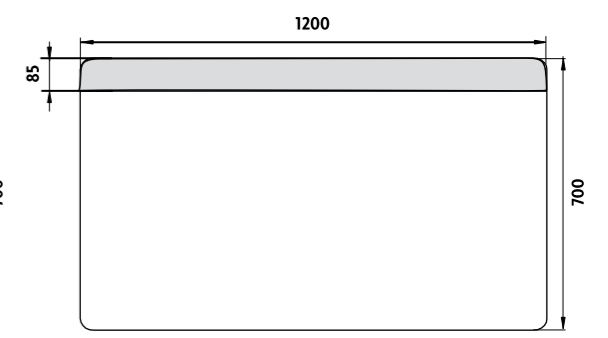

LED zrcadlo 1200x700
Koupelnové podsvícené LED zrcadlo. Možnost upevnění ve vertikální i horizontální poloze. Spotřeba-výkon 18W. **6000K**
LED mirror 1200x700
Backlit LED bathroom mirror. Can be mounted vertically or horizontally. Power consumption 18W. **6000K**