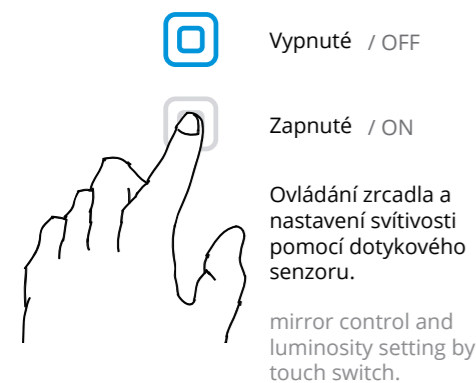

LED zrcadla se senzorem LED mirrors with sensor