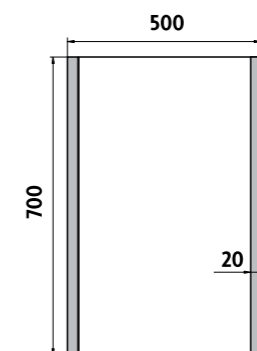

LED mirror 500x700

Backlit LED bathroom mirror. Can be mounted vertically or horizontally. Power consumption 21W.

6000K