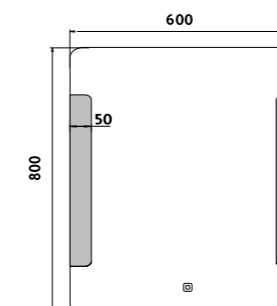

LED mirror 600x800 with touch sensor

Backlit LED bathroom mirror. Power consumption 15W. Color temperature setting from 2700K - 6000K.