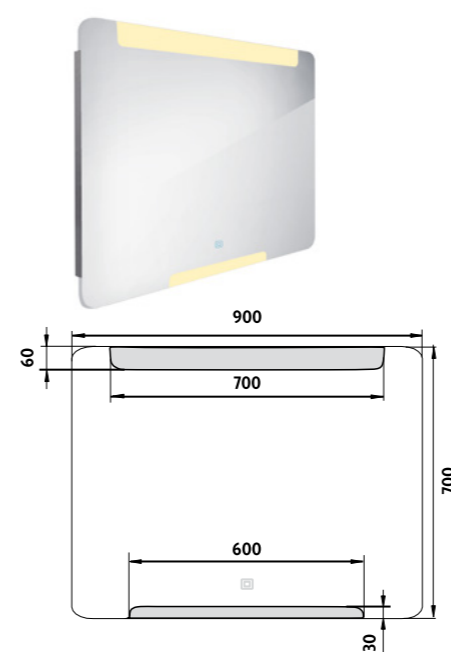

ZP 22006V

LED zrcadlo 900x700 s dotykovým senzorem
Koupelnové podsvícené LED zrcadlo. Spotřeba-výkon 19,5W. Možnost nastavení barevné teploty svícení od 2700K - 6000K.
LED mirror 900x700 with touch sensor
Backlit LED bathroom mirror. Power consumption 19,5W. Color temperature setting from 2700K - 6000K.

ZP 22004V