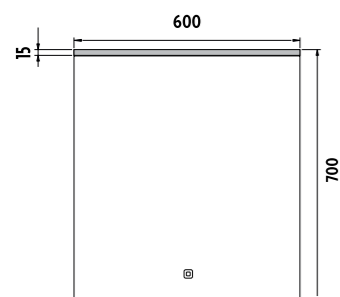

LED mirror 600x700 with touch sensor

Backlit LED bathroom mirror. Power consumption 9W. Color temperature setting from 2700K - 6000K.