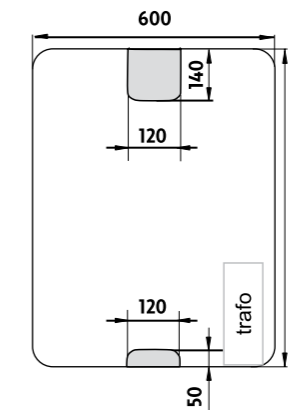

LED zrcadlo 600x800
Koupelňové podsvícené LED zrcadlo.
Spotřeba-výkon 10W.
6000K
LED mirror 600x800
Backlit LED bathroom mirror. Power
consumption 10W.
6000K