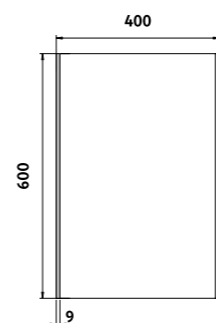

LED mirror 400x600

Backlit LED bathroom mirror. Can be mounted vertically or horizontally. Power consumption 18W.

6000K