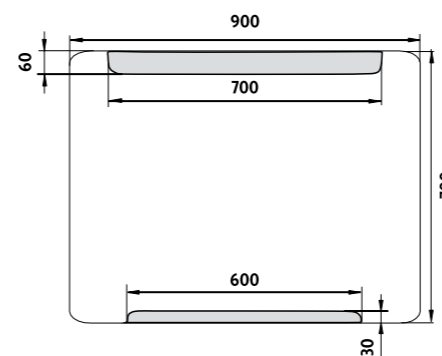

LED zrcadlo 900x700
Koupelnové podsvícené LED zrcadlo. Spotřeba-výkon 19,5W. **6000K**
LED mirror 900x700
Backlit LED bathroom mirror. Power consumption 19,5W. **6000K**