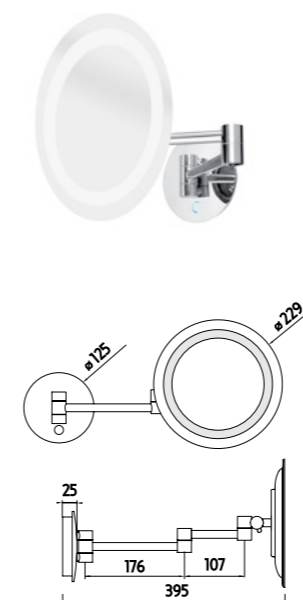

Kosmetické podsvícené LED zrcátko
LED zvětšovací zrcátko s dotykovým senzorem. Zvětšení 5x. Podsvícení v zrcadle. LED **6500K**.
LED cosmetic mirror
LED cosmetic mirror with touch sensor. 5x magnifying. Illumination in the mirror. LED **6500K**.