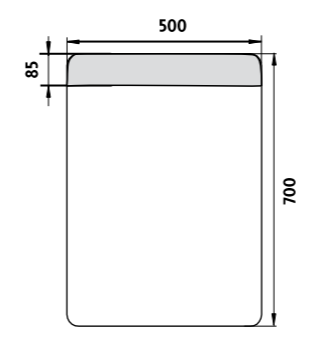

ZP 23019

LED zrcadlo 500x700
Koupelnové podsvícené LED zrcadlo. Možnost upevnění ve vertikální i horizontální poloze. Spotřeba-výkon 7,5W. **6000K**
LED mirror 500x700
Backlit LED bathroom mirror. Can be mounted vertically or horizontally. Power consumption 7,5W. **6000K**

ZP 23002