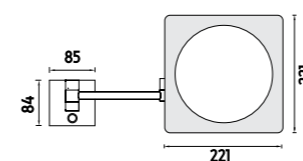

ZK 20465-26

ZK 20465P-26

ZK 20465P-26

**Kosmetické podsvícené LED zrcátko**  
LED zvětšovací zrcátko s dotykovým senzorem. Zvětšení 5x. Přepínání svícení LED **2700K/6500K**.

**LED cosmetic mirror**  
LED cosmetic mirror with touch sensor. 5x magnifying. Switch for changing illumination LED **2700K/6500K**.