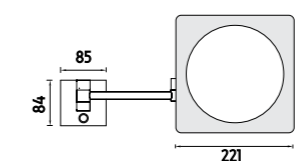

ZK 20465-26

Kosmetické podsvícené LED zrcátko
LED zvětšovací zrcátko s dotykovým senzorem. Zvětšení 5x. Podsvícení v zrcadle. LED **6500K**.

LED cosmetic mirror
LED cosmetic mirror with touch sensor. 5x magnifying. Illumination in the mirror. LED **6500K**.