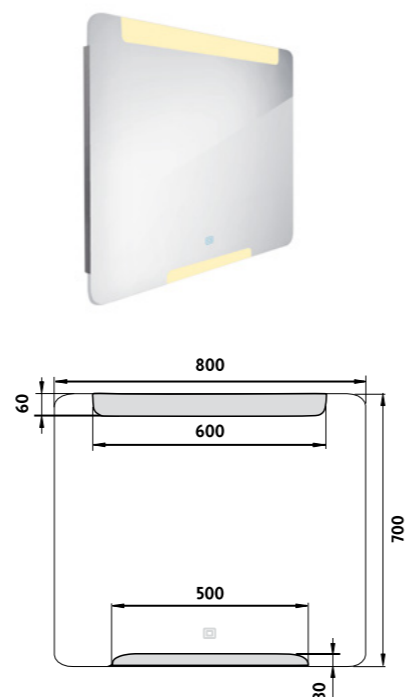

LED zrcadlo 800x700 s dotykovým senzorem
Koupelnové podsvícené LED zrcadlo. Spotřeba-výkon 16,5W. Možnost nastavení barevné teploty svícení od 2700K - 6000K.
LED mirror 800x700 with touch sensor
Backlit LED bathroom mirror. Power consumption 16,5W. Color temperature setting from 2700K - 6000K.

ZP 22019V