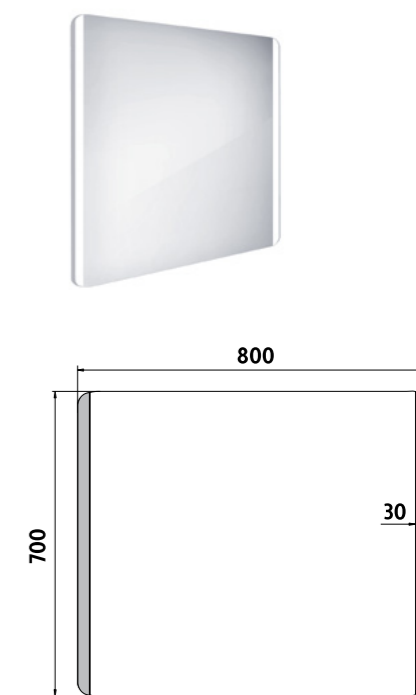

LED zrcadlo 800x700
Koupelnové podsvícené LED zrcadlo. Možnost upevnění ve vertikální i horizontální poloze. Spotřeba-výkon 21W. **6000K**
LED mirror 800x700
Backlit LED bathroom mirror. Can be mounted vertically or horizontally. Power consumption 21W. **6000K**