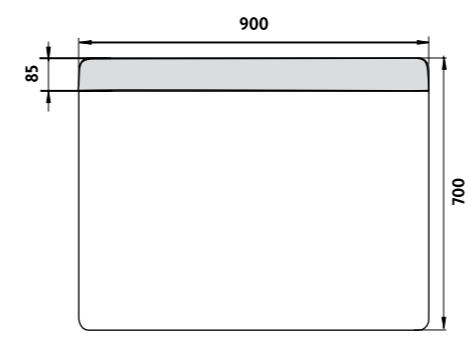

LED zrcadlo 900x700
Koupelnové podsvícené LED zrcadlo. Možnost upevnění ve vertikální i horizontální poloze. Spotřeba-výkon 13,5W. **6000K**
LED mirror 900x700
Backlit LED bathroom mirror. Can be mounted vertically or horizontally. Power consumption 13,5W. **6000K**