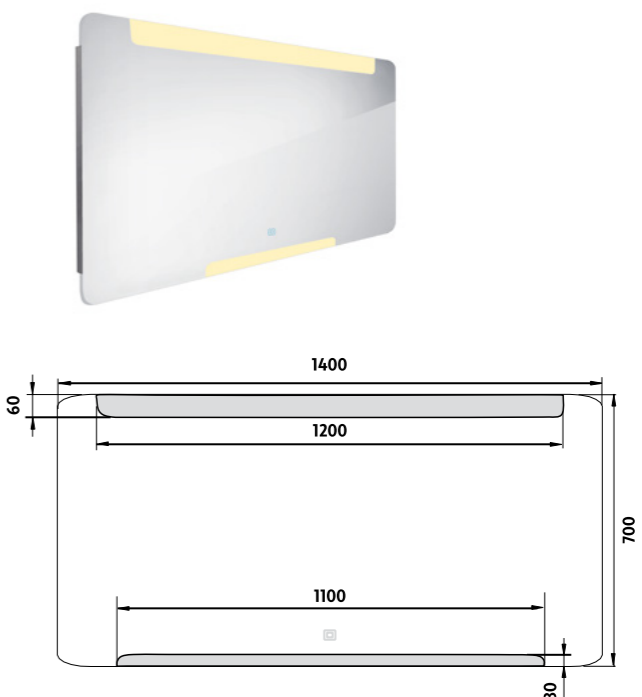

LED zrcadlo 1400x700 s dotykovým senzorem
Koupelnové podsvícené LED zrcadlo. Spotřeba-výkon 34,5W. Možnost nastavení barevné teploty svícení od 2700K - 6000K.
LED mirror 1400x700 with touch sensor
Backlit LED bathroom mirror. Power consumption 34,5W. Color temperature setting from 2700K - 6000K.