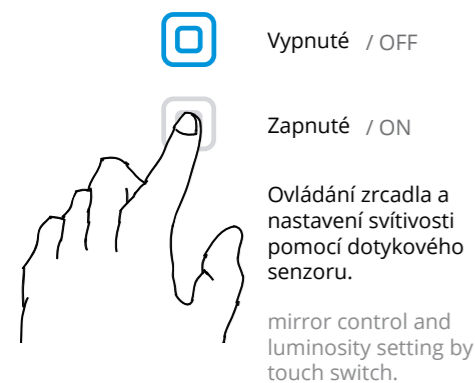

LED zrcadla se senzorem

LED mirrors with sensor

Turning on/off, handling by touch sensor with memory. After turning on the light the color temperature which was last set is presented. IP 44. Possibility of setting the color temperature from 2700 to 6000 K (without dimmer). The lifetime of LED diodes is up to 50.000 hours.