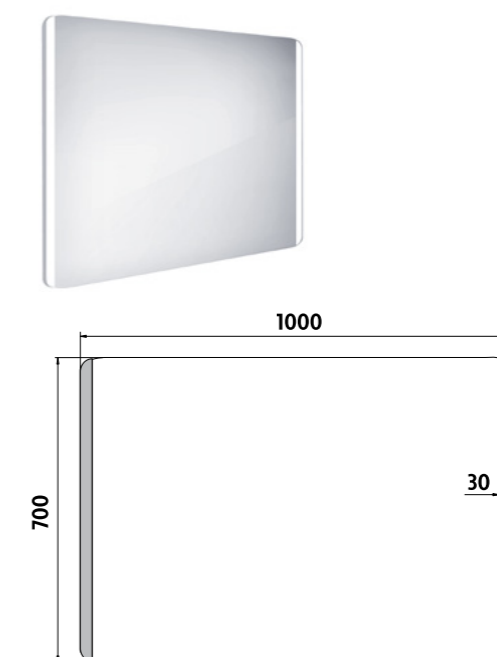

LED zrcadlo 1000x700
Koupelnové podsvícené LED zrcadlo. Možnost upevnění ve vertikální i horizontální poloze. Spotřeba-výkon 21W. **6000K**
LED mirror 1000x700
Backlit LED bathroom mirror. Can be mounted vertically or horizontally. Power consumption 21W. **6000K**