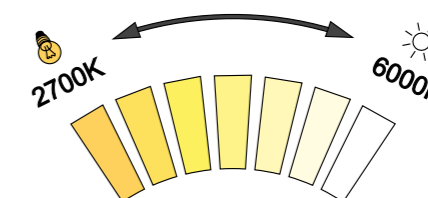

LED

ZP 19000

ZP 19066

The new technology of lighting using acrylic glass (plexiglass) behind the mirror glass. Construction is made of aluminium frame of 32x19 mm. Glass of the mirror is 5 mm thick. It is possible to attach the mirror horizontally or vertically. Connection 220-240V. IP 44. With no switch, connection to wiring, turning on through switch of light in the room. High-performance LED chips are used. Color temperature - day light, bright is chosen. Temperature 6000 K. The lifetime of the LED is up to 50.000 hours.

ZP 19066

LED zrcadlo 600x600
Koupelnové podsvícené LED zrcadlo. Spotřeba-výkon 35W.
6000K
LED mirror 600x600
Backlit LED bathroom mirror. Power consumption 35W.
6000K

LED zrcadla se senzorem LED mirrors with sensor

Vypnuté / OFF

Zapnuté / ON

Ovládání zrcadla a nastavení svítivosti pomocí dotykového senzoru.

mirror control and luminosity setting by touch switch.

Turning on/off, handling by touch sensor with memory. After turning on the light the color temperature which was last set is presented. IP 44. Possibility of setting the color temperature from 2700 to 6000 K (without dimmer). The lifetime of LED diodes is up to 50.000 hours.

ZP 19066V

LED zrcadlo 600x600 s dotykovým senzorem
Koupelnové podsvícené LED zrcadlo. Spotřeba-výkon 35W. Možnost nastavení barevné teploty svícení od **2700K - 6000K**.
LED mirror 600x600 with touch sensor
Backlit LED bathroom mirror. Power consumption 35W. Color temperature setting from **2700K - 6000K**.