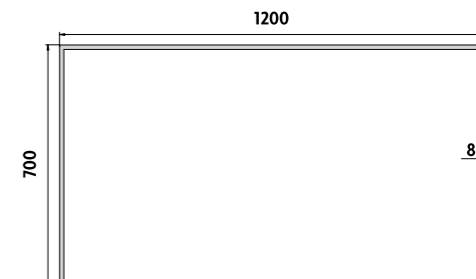

LED zrcadlo 1200x700
Koupelnové podsvícené LED zrcadlo. Možnost upevnění ve vertikální i horizontální poloze. Spotřeba-výkon 55W.
4500K
LED mirror 1200x700
Backlit LED bathroom mirror. Can be mounted vertically or horizontally. Power consumption 55W.
4500K