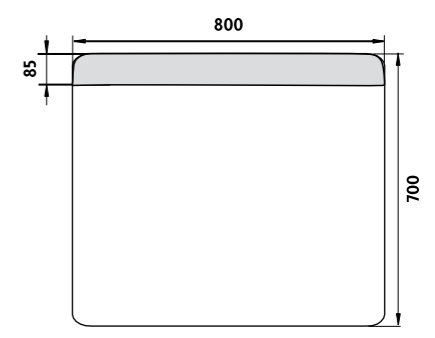

ZP 23006

LED zrcadlo 800x700
Koupelnové podsvícené LED zrcadlo. Možnost upevnění ve vertikální i horizontální poloze. Spotřeba-výkon 12W. **6000K**
LED mirror 800x700
Backlit LED bathroom mirror. Can be mounted vertically or horizontally. Power consumption 12W. **6000K**