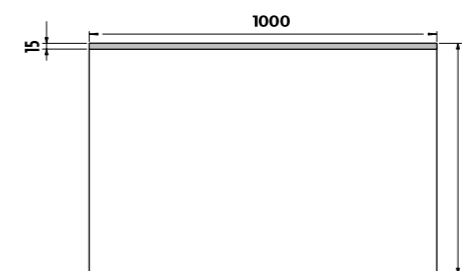

ZP 8004

LED zrcadlo 1000x600
Koupelnové podsvícené LED zrcadlo. Možnost upevnění ve vertikální i horizontální poloze. Spotřeba-výkon 15W.
6000K
LED mirror 1000x600
Backlit LED bathroom mirror. Can be mounted vertically or horizontally. Power consumption 15W.
6000K