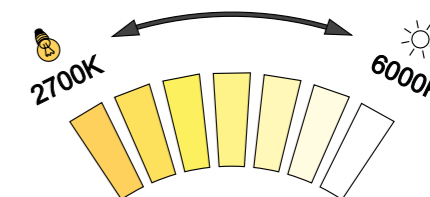

Turning on/off, handling by touch sensor with memory. After turning on the light the color temperature which was last set is presented. IP 44. Possibility of setting the color temperature from 2700 to 6000 K (without dimmer). The lifetime of LED diodes is up to 50.000 hours.