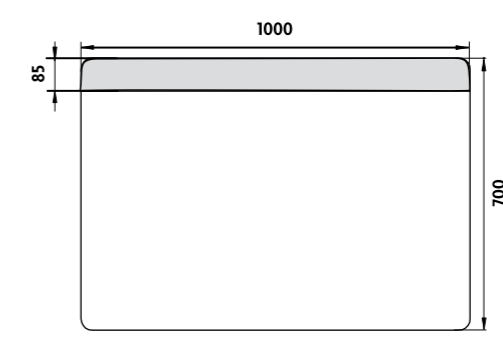

LED zrcadlo 1000x700
Koupelnové podsvícené LED zrcadlo. Možnost upevnění ve vertikální i horizontální poloze. Spotřeba-výkon 15W. **6000K**
LED mirror 1000x700
Backlit LED bathroom mirror. Can be mounted vertically or horizontally. Power consumption 15W. **6000K**