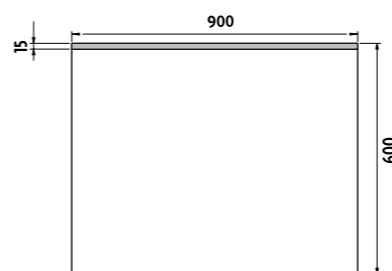

ZP 8019

LED zrcadlo 900x600
Koupelnové podsvícené LED zrcadlo. Možnost upevnění ve vertikální i horizontální poloze. Spotřeba-výkon 13W.
6000K
LED mirror 900x600
Backlit LED bathroom mirror. Can be mounted vertically or horizontally. Power consumption 13W.
6000K