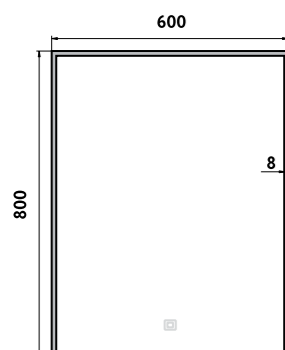

LED mirror 600x800 with touch sensor - black

Backlit LED bathroom mirror. Power consumption 41W. Color temperature setting from 2700K - 6000K.