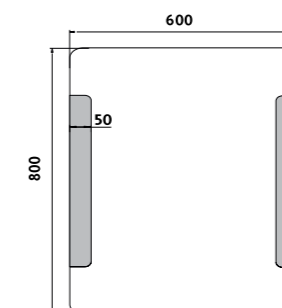

LED mirror 600x800

Backlit LED bathroom mirror. Can be mounted vertically or horizontally. Power consumption 15W. 6000K