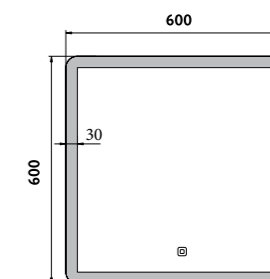

Turning on/off, handling by touch sensor with memory. After turning on the light the color temperature which was last set is presented. IP 44. Possibility of setting the color temperature from 2700 to 6000 K (without dimmer). The lifetime of LED diodes is up to 50.000 hours.

ZP 19066V

LED zrcadlo 600x600 s dotykovým senzorem
Koupelnové podsvícené LED zrcadlo. Spotřeba-výkon 35W. Možnost nastavení barevné teploty svícení od **2700K - 6000K**.
LED mirror 600x600 with touch sensor
Backlit LED bathroom mirror. Power consumption 35W. Color temperature setting from **2700K - 6000K**.