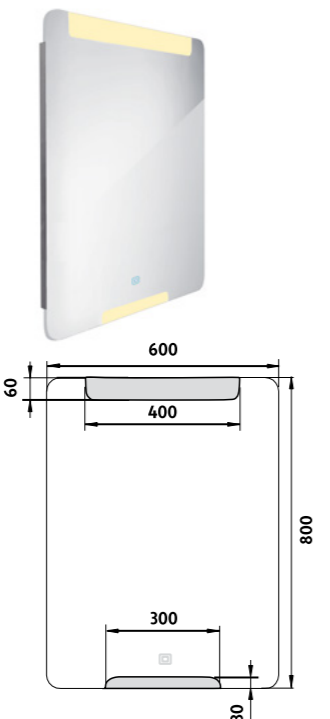

LED zrcadlo 600x800 s dotykovým senzorem
Koupelnové podsvícené LED zrcadlo. Spotřeba-výkon 10,5W. Možnost nastavení barevné teploty svícení od 2700K - 6000K.
LED mirror 600x800 with touch sensor
Backlit LED bathroom mirror. Power consumption 10,5W. Color temperature setting from 2700K - 6000K.

ZP 22003V