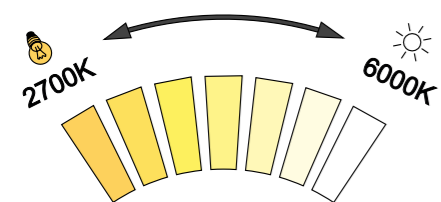

LED zrcadla se senzorem

LED mirrors with sensor