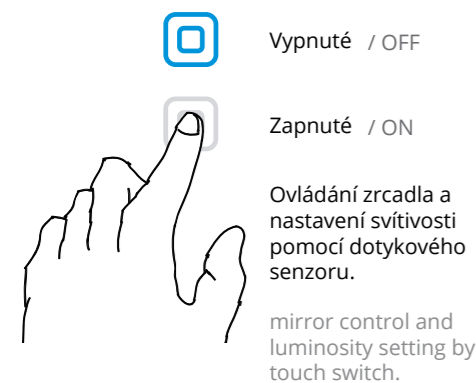

LED zrcadla se senzorem

LED mirrors with sensor