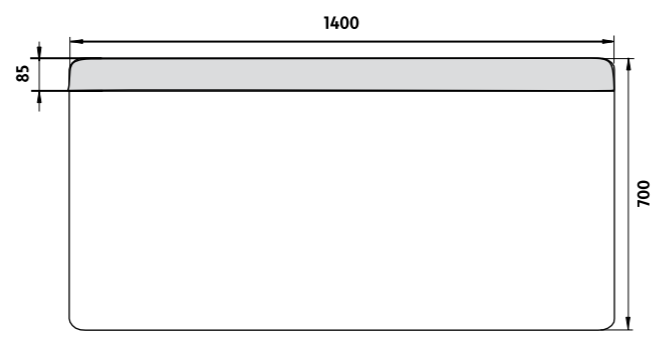

LED ZP 23000

The new technology of lighting using acrylic glass (plexiglass) behind the mirror glass. Construction is made of aluminium frame of 32x19 mm, glass of the mirror is 5 mm thick. Connection 220-240 V. Sensor ON/OFF is not part of the product. Connection to wiring, turning on through switch of light in the room. Color temperature - day light, bright is chosen, 6000 K. IP 44. The lifetime of LED diodes is up to 50.000 hours.

ZP 23008

LED zrcadlo 1400x700
Koupelnové podsvícené LED zrcadlo. Možnost upevnění ve vertikální i horizontální poloze. Spotřeba-výkon 21W. **6000K**
LED mirror 1400x700
Backlit LED bathroom mirror. Can be mounted vertically or horizontally. Power consumption 21W. **6000K**

ZP 23001