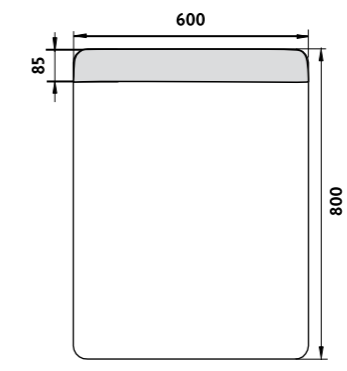

ZP 23004

LED zrcadlo 600x800
Koupelnové podsvícené LED zrcadlo. Možnost upevnění ve vertikální i horizontální poloze. Spotřeba-výkon 9W. **6000K**
LED mirror 600x800
Backlit LED bathroom mirror. Can be mounted vertically or horizontally. Power consumption 9W. **6000K**

ZP 23003