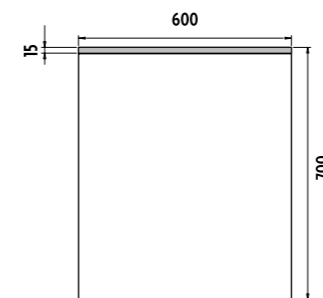

ZP 8002

LED zrcadlo 600x700
Koupelnové podsvícené LED zrcadlo. Možnost upevnění ve vertikální i horizontální poloze. Spotřeba-výkon 9W.
6000K
LED mirror 600x700
Backlit LED bathroom mirror. Can be mounted vertically or horizontally. Power consumption 9W.
6000K