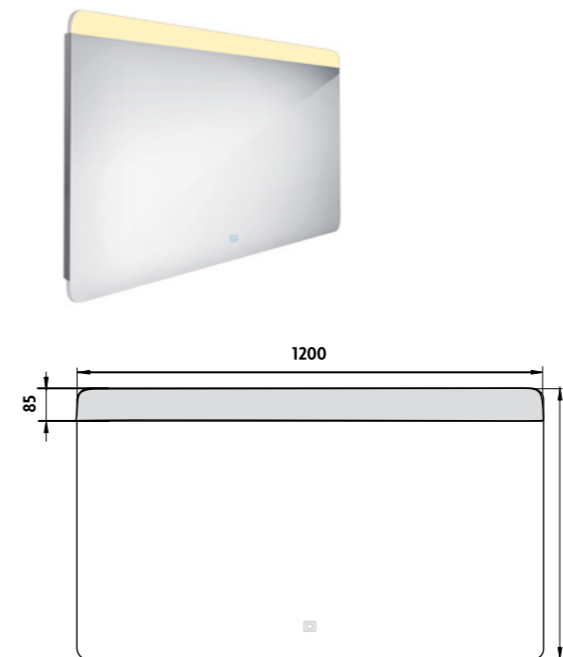

LED zrcadlo 1200x700 s dotykovým senzorem
Koupelnové podsvícené LED zrcadlo. Spotřeba-výkon 18W. Možnost nastavení barevné teploty svícení od **2700K - 6000K**.
LED mirror 1200x700 with touch sensor
Backlit LED bathroom mirror. Power consumption 18W. Color temperature setting from **2700K - 6000K**.