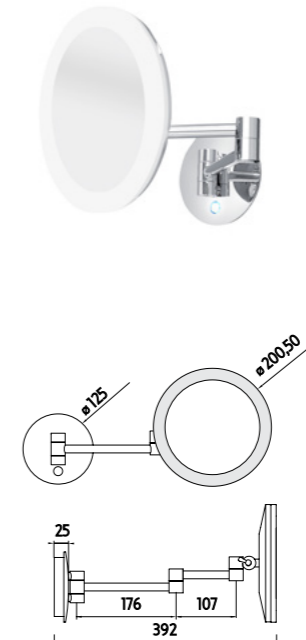

Kosmetické podsvícené LED zrcátko
LED zvětšovací zrcátko s dotykovým senzorem. Zvětšení 5x. Podsvícení v zrcadle. LED **6500K**.
LED cosmetic mirror
LED cosmetic mirror with touch sensor. 5x magnifying. Illumination in the mirror. LED **6500K**.

ZK 20265-90