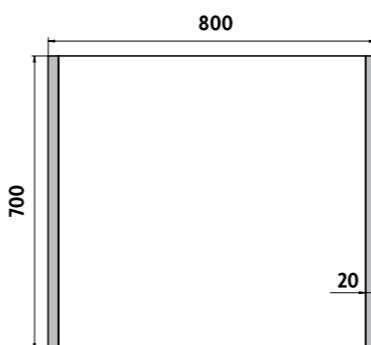

LED mirror 800x700

Backlit LED bathroom mirror. Can be mounted vertically or horizontally. Power consumption 21W.

6000K