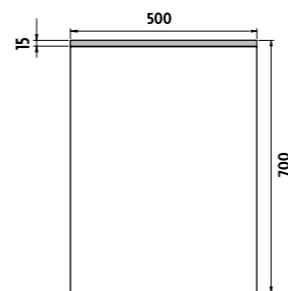

ZP 8001

LED zrcadlo 500x700
Koupelnové podsvícené LED zrcadlo. Možnost upevnění ve vertikální i horizontální poloze. Spotřeba-výkon 8W.
6000K
LED mirror 500x700
Backlit LED bathroom mirror. Can be mounted vertically or horizontally. Power consumption 8W.
6000K