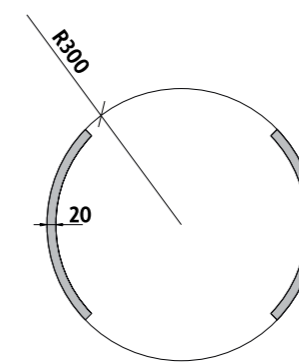

LED mirror 600x600

Backlit LED bathroom mirror. Can be mounted vertically or horizontally. Power consumption 13W.

6000K

ZP 16000RV

LED zrcadlo 600x600 s dotykovým senzorem

Koupelnové podsvícené LED zrcadlo. Spotřeba-výkon 13W. Možnost nastavení barevné teploty svícení od 2700K - 6000K.

LED mirror 600x600 with touch sensor

Backlit LED bathroom mirror. Power consumption 13W. Color temperature setting from 2700K - 6000K.