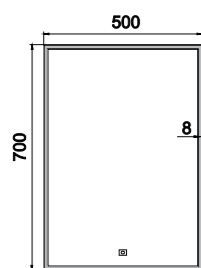

LED mirror 500x700 with touch sensor

Backlit LED bathroom mirror. Power consumption 35W. Color temperature setting from 2700K - 6000K.