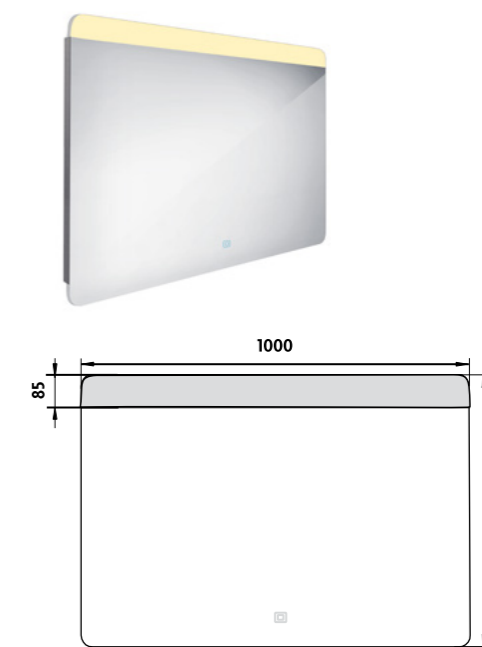

ZP 23008V

LED zrcadlo 1000x700 s dotykovým senzorem
Koupelnové podsvícené LED zrcadlo. Spotřeba-výkon 15W. Možnost nastavení barevné teploty svícení od **2700K - 6000K**.
LED mirror 1000x700 with touch sensor
Backlit LED bathroom mirror. Power consumption 15W. Color temperature setting from **2700K - 6000K**.