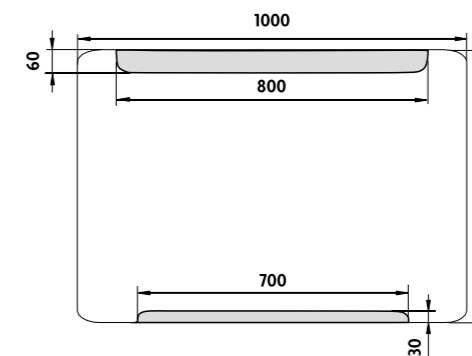

LED zrcadlo 1000x700
Koupelnové podsvícené LED zrcadlo. Spotřeba-výkon 22,5W. **6000K**
LED mirror 1000x700
Backlit LED bathroom mirror. Power consumption 22,5W. **6000K**