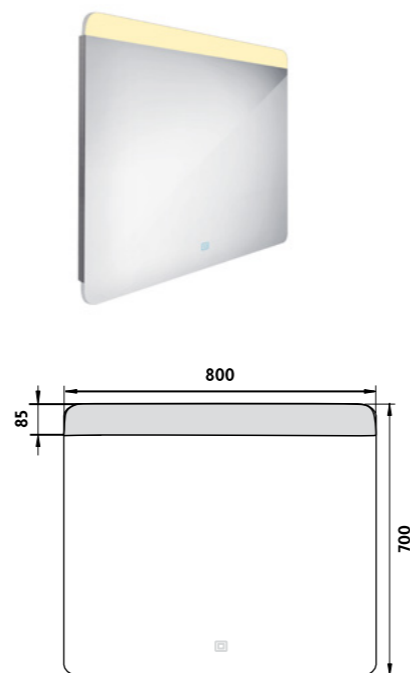

LED zrcadlo 800x700 s dotykovým senzorem
Koupelnové podsvícené LED zrcadlo. Spotřeba-výkon 12W. Možnost nastavení barevné teploty svícení od **2700K - 6000K**.
LED mirror 800x700 with touch sensor
Backlit LED bathroom mirror. Power consumption 12W. Color temperature setting from **2700K - 6000K**.

ZP 23019V