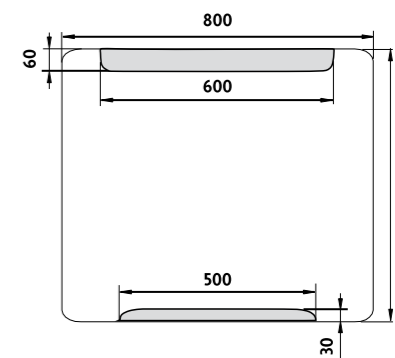

ZP 22006

LED zrcadlo 800x700
Koupelnové podsvícené LED zrcadlo. Spotřeba-výkon 16,5W. **6000K**
LED mirror 800x700
Backlit LED bathroom mirror. Power consumption 16,5W. **6000K**