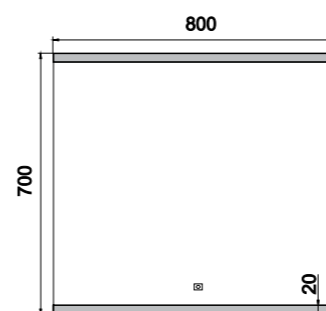

LED mirror 800x700

Backlit LED bathroom mirror. Can be mounted vertically or horizontally. Power consumption 24W.

6000K