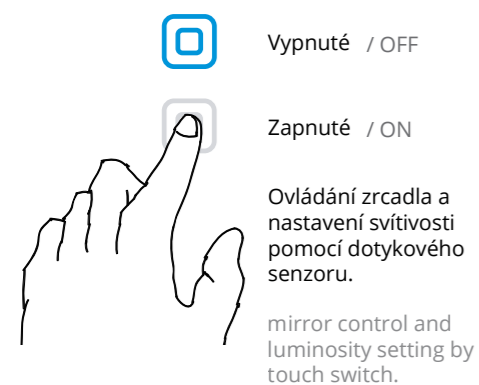

LED zrcadla se senzorem

LED mirrors with sensor

Turning on/off, handling by touch sensor with memory. After turning on the light the color temperature which was last set is presented. IP 44. Possibility of setting the color temperature from 2700 to 6000 K (without dimmer). The lifetime of LED diodes is up to 50.000 hours.