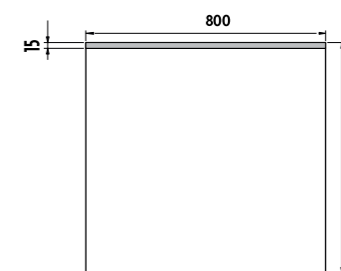

ZP 8003

LED zrcadlo 800x600
Koupelnové podsvícené LED zrcadlo. Možnost upevnění ve vertikální i horizontální poloze. Spotřeba-výkon 12W.
6000K
LED mirror 800x600
Backlit LED bathroom mirror. Can be mounted vertically or horizontally. Power consumption 12W.
6000K