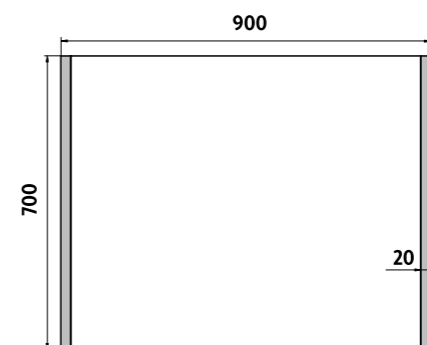

LED mirror 900x700

Backlit LED bathroom mirror. Can be mounted vertically or horizontally. Power consumption 21W.

6000K