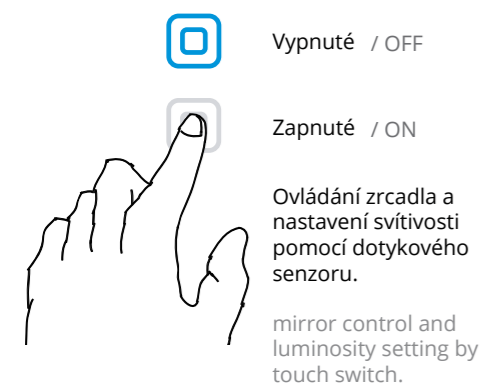

LED zrcadla se senzorem

LED mirrors with sensor

Turning on/off, handling by touch sensor with memory. After turning on the light the color temperature which was last set is presented. IP 44. Possibility of setting the color temperature from 2700 to 6000 K (without dimmer). The lifetime of LED diodes is up to 50.000 hours.