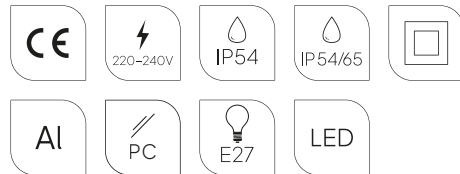

London & London Big