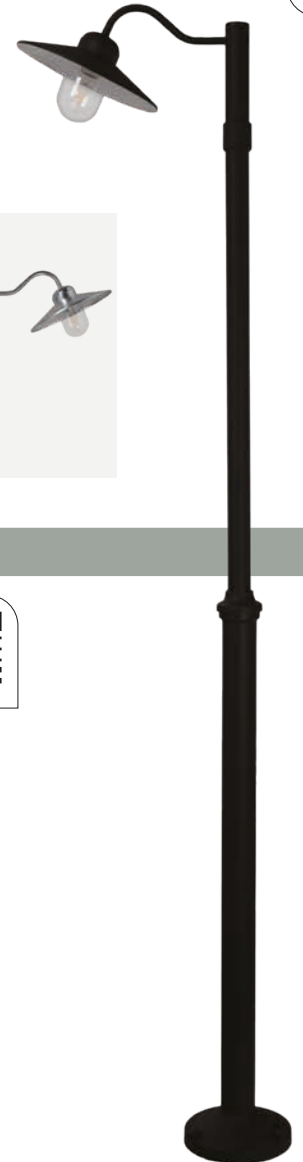

- Colour:**
- BL Black
 - GA Galvanized

Wall

Pole

Karlstad

Colour:

- BL** Black
- GA** Galvanized

- Colour:
- BL** Black
 - GA** Galvanized
 - WH** White

- Colour:
- BL** Black
 - GA** Galvanized
 - CO** Copper
 - WH** White