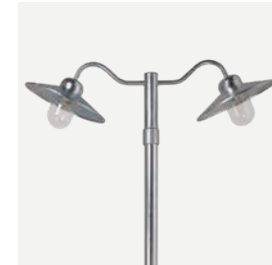

- Colour:**
- BL Black
 - GA Galvanized

Wall

Pole

Karlstad

Colour:

- BL** Black
- GA** Galvanized

- Colour:
- BL** Black
 - GA** Galvanized
 - WH** White

- Colour:
- BL** Black
 - GA** Galvanized
 - CO** Copper
 - WH** White