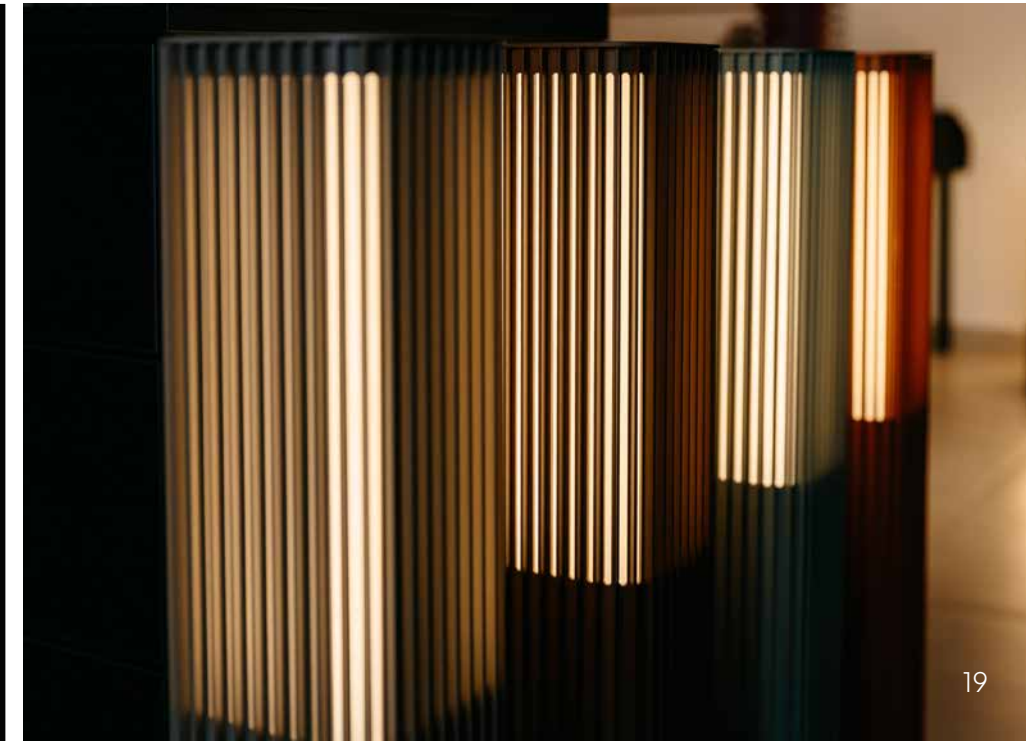

Colour:

- BL Black
- GR Graphite
- AL Aluminium
- WH White

Photo: Jan Simonsson
Strömsad Höjdfoto

Bollard

Alta

Colour temperature:
2700K 3000K 4000K

Colour:

BL Black