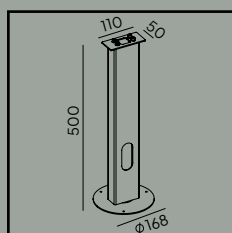

**Accessories:**

**Art. 1907**

Concreting anchor

**Art. 1908**

Ground anchor

Art	Type of light source	Watt	Luminous flux	Colour temperature	L70/B50	Light control	Lens	IK	
1311AL	LED	9,5W	585lm	3000K	50 000h	-	-	IK10	
1311BL									
1311GR									
1314AL		7,7W	697lm		3000K	> 109 000h	Dimmable	IESNA type II/III	IK08
1314BL									
1314GR									
1315AL									
1315BL									
1315GR									
1316AL		7,7W	604lm		3000K	> 109 000h	Dimmable	IESNA type V	
1316BL									
1316GR									
1317AL									
1317BL									
1317GR									
1318AL		7,7W	724lm		4000K	> 109 000h	Dimmable	IESNA type II/III	
1318BL									
1318GR									
1319AL									
1319BL									
1319GR									
1320AL	7,7W	617lm	4000K	> 109 000h	Dimmable	IESNA type V			
1320BL									
1320GR									
1322AL									
1322BL									
1322GR									
5210AL	10W	394lm	3000K	> 55 000h	Dimmable	-	IK10		
5210BL									
5210GR									
5211AL		457lm	4000K						
5211BL									
5211GR									