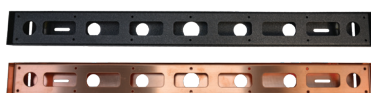

## Způsob instalace

Konzoly pro přisazenou instalaci na strop nebo stěnu.

Ocelová lanka pro zavěšenou instalaci

## Rozměry

Rozměry				
A	85 mm	615 mm	1215 mm	1815 mm
B			85 mm	
C			85 mm	

\* Svítidlo lze vyrobit v individuálních rozměrech

Kombinace materiálů

- Možné kombinace:
- vrchní část svítidla - **beton, dub, jasan, mahagon, ořech**
  - spodní část svítidla - **antracit, nerez, corten, mosaz, měď**