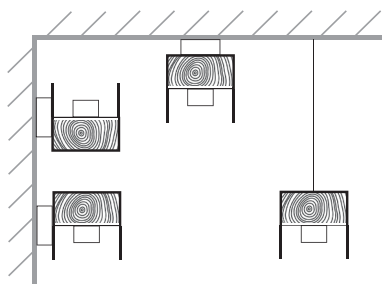

## Způsob instalace

Konzoly pro přisazenou instalaci na strop nebo stěnu.

Ocelová lanka pro zavěšenou instalaci

## Rozměry

Rozměry				
A	85 mm	615 mm	1215 mm	1815 mm
B			85 mm	
C			85 mm	

\* Svítidlo lze vyrobit v individuálních rozměrech

Kombinace materiálů

- Možné kombinace:
- vrchní část svítidla - **beton, dub, jasan, mahagon, ořech**
  - spodní část svítidla - **antracit, nerez, corten, mosaz, měď**