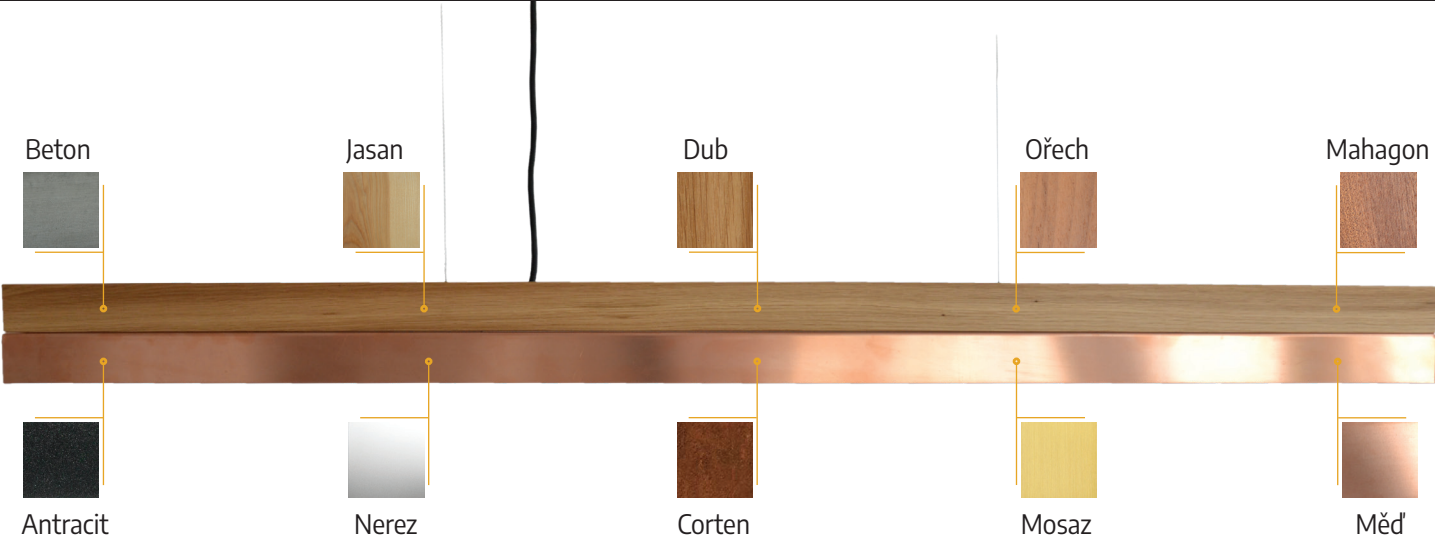

## Způsob instalace

Konzoly pro přisazenou instalaci na strop nebo stěnu.

Ocelová lanka pro zavěšenou instalaci

## Rozměry

Rozměry				
A	85 mm	615 mm	1215 mm	1815 mm
B			85 mm	
C			85 mm	

\* Svítidlo lze vyrobit v individuálních rozměrech

Kombinace materiálů

- Možné kombinace:
- vrchní část svítidla - **beton, dub, jasan, mahagon, ořech**
  - spodní část svítidla - **antracit, nerez, corten, mosaz, měď**

85 mm      615 mm      1215 mm      1815 mm

UGR < 24

Křivka svítivosti

Pro využití biodynamiky musí být APOLLO připojeno k systému inteligentního ovládání SUNTENSE.

Smart web a mobilní app (iOS, Android)

SUNTENSE Timeline