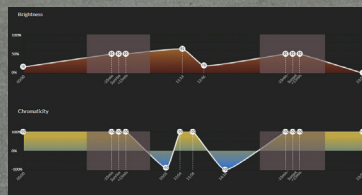

85 mm      615 mm      1215 mm      1815 mm

UGR < 24

Křivka svítivosti

Pro využití biodynamiky musí být APOLLO připojeno k systému inteligentního ovládání SUNTENSE.

Smart web a mobilní app (iOS, Android)

SUNTENSE Timeline