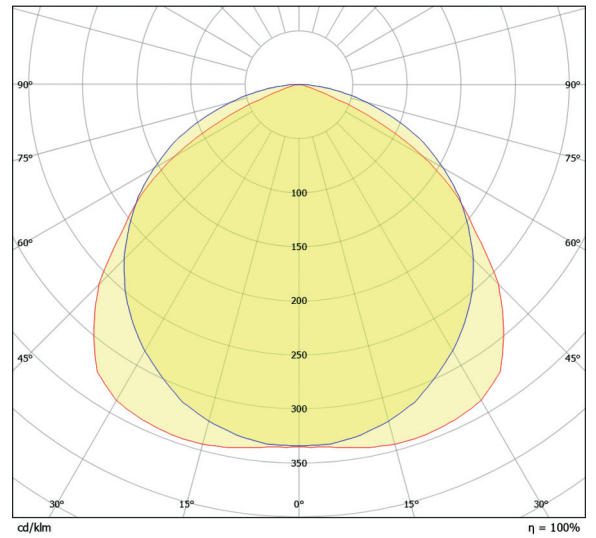

UGR < 24

Křivka svítivosti