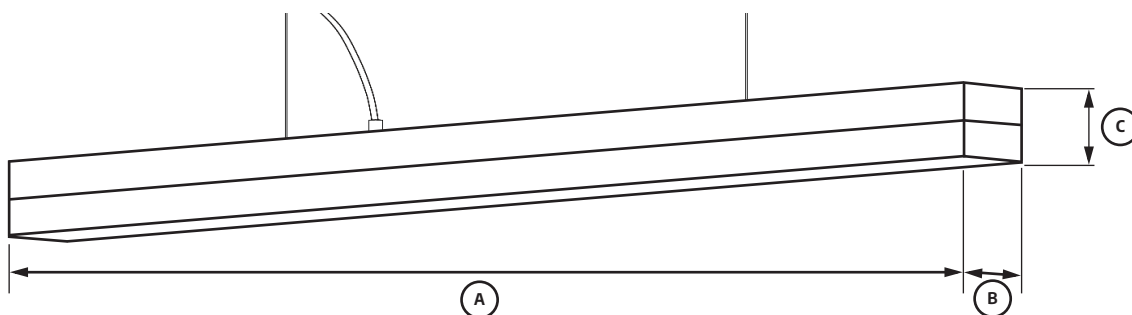

## Způsob instalace

Konzoly pro přisazenou instalaci na strop nebo stěnu.

Ocelová lanka pro zavěšenou instalaci

## Rozměry

Rozměry				
A	85 mm	615 mm	1215 mm	1815 mm
B			85 mm	
C			85 mm	

\* Svítidlo lze vyrobit v individuálních rozměrech

Kombinace materiálů

- Možné kombinace:
- vrchní část svítidla - **beton, dub, jasan, mahagon, ořech**
  - spodní část svítidla - **antracit, nerez, corten, mosaz, měď**