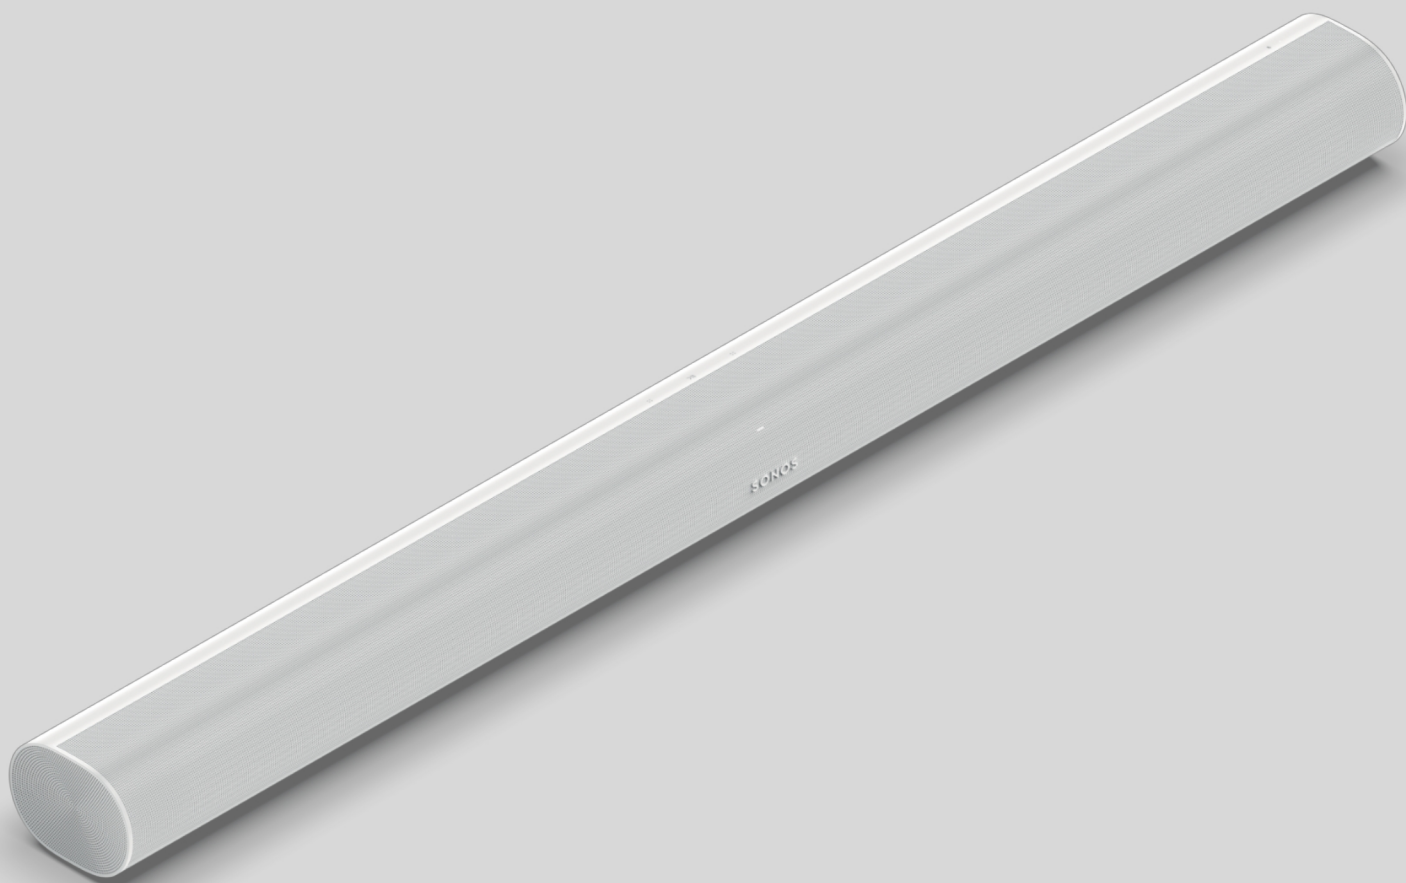

Arc

Prémiový chytrý soundbar pro televizi, filmy, hudbu, hry a mnoho dalšího

SONOS

Oživte veškerou zábavu díky skvěle realistickému zvuku soundbaru Arc s technologií Dolby Atmos. Užijte si ovládání pomocí dálkového ovladače televizoru, hlasu, aplikace Sonos, Apple AirPlay 2 a dalších funkcí.