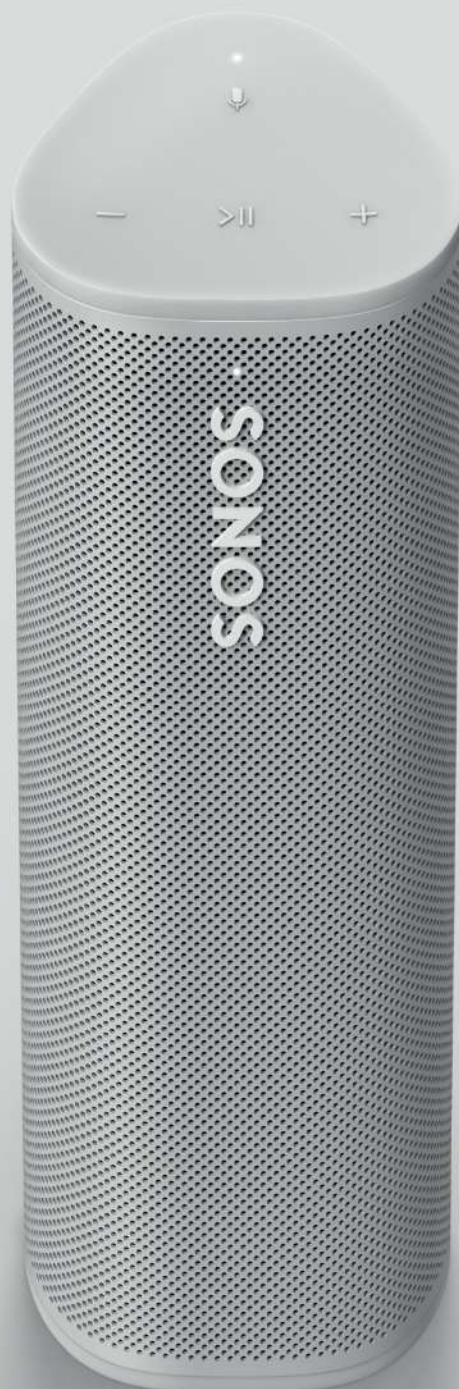

Roam

Přenosný chytrý reproduktor pro všechna vaše poslechová dobrodružství.

SONOS

S Roam si můžete vzít neuvěřitelný zvuk kamkoli. Vychutnejte si hudbu, hlasové ovládání, poslech ve více místnostech doma přes Wi-Fi a navíc streamování přes Bluetooth, celodenní výdrž baterie a vodotěsnost na cestách.