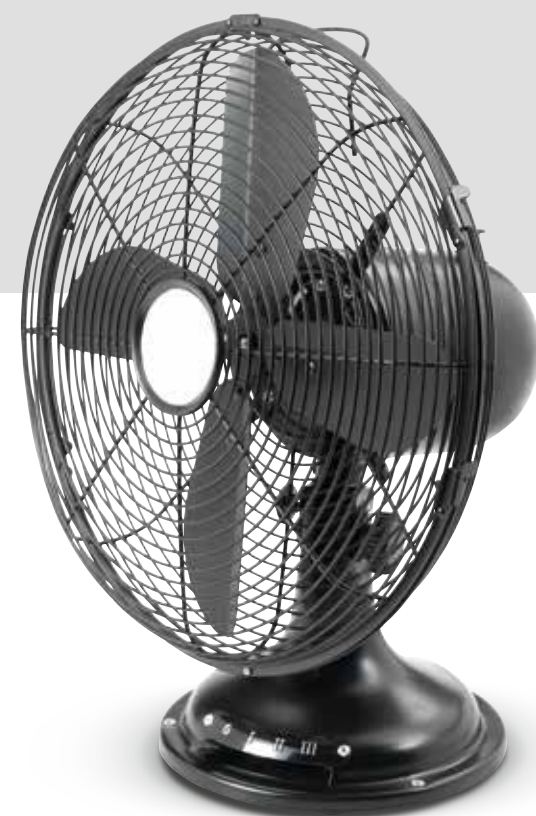

7010 N

Ventilatore da
tavolo in metallo
finitura nero opaco.
Table fan made of
black painted metal.

7010 CL

Ventilatore da
tavolo in metallo
finitura cromo lucido.
Table fan made of
polished chrome metal.