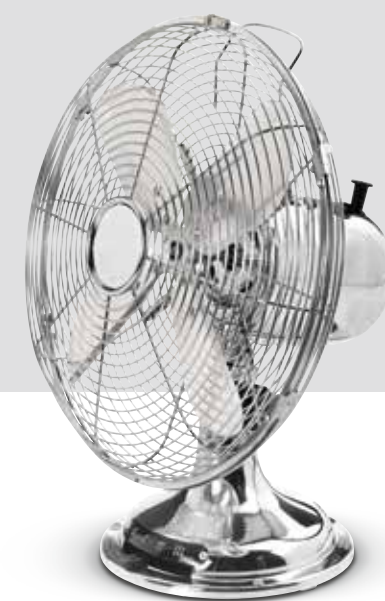

7009 CL

Ventilatore a piantana
in metallo finitura
cromo lucido.
Regolabile in altezza.
Stand floor fan made of
polished chrome metal.
Adjustable height.

misure sizes: **Ø45xH86/125 CM**
potenza motore motor power: **150W**
voltaggio volts: **220-240V 50Hz**
velocità speeds: **3**

7008 N

Ventilatore da tavolo
in plastica, possibilità
di alimentazione con
porta usb + spina.
Table fan made of black
colour plastic. A/C and
USB power cables.

misure sizes: **Ø13xH15 CM**
potenza motore motor power: **5W**
voltaggio volts: **220-240V 50Hz**
velocità speeds: **1**

70 10

7010 N

Ventilatore da
tavolo in metallo
finitura nero opaco.
Table fan made of
black painted metal.

7010 CL

Ventilatore da
tavolo in metallo
finitura cromo lucido.
Table fan made of
polished chrome metal.

7010 RM

Ventilatore da
tavolo in metallo
finitura rame antico.
Table fan made of
antique copper metal.

misure sizes: **Ø35xH42 CM**
potenza motore motor power: **45W**
voltaggio volts: **220-240V 50Hz**
velocità speeds: **3**