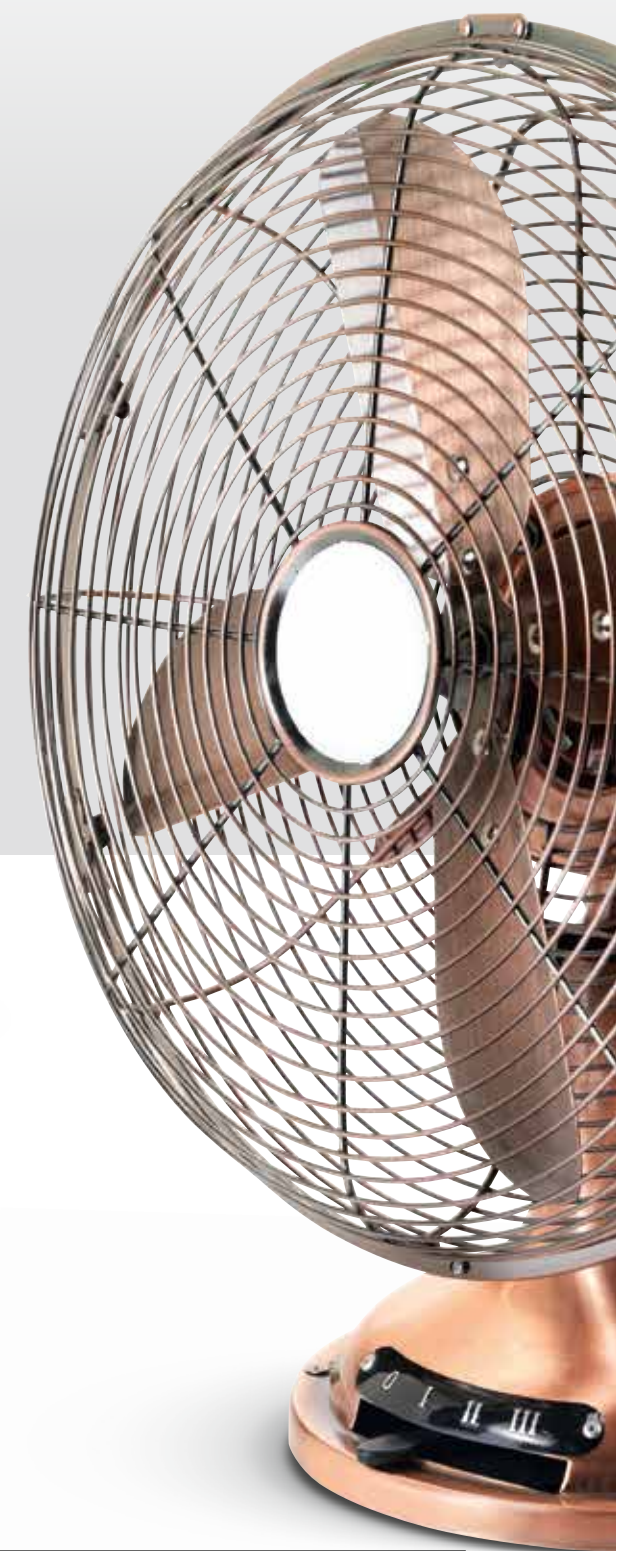

70 10

**7010 N**

Ventilatore da
tavolo in metallo
finitura nero opaco.
Table fan made of
black painted metal.

7010 CL

Ventilatore da
tavolo in metallo
finitura cromo lucido.
Table fan made of
polished chrome metal.

**7010 RM**

Ventilatore da
tavolo in metallo
finitura rame antico.
Table fan made of
antique copper metal.

misure sizes: **Ø35xH42 CM**
potenza motore motor power: **45W**
voltaggio volts: **220-240V 50Hz**
velocità speeds: **3**