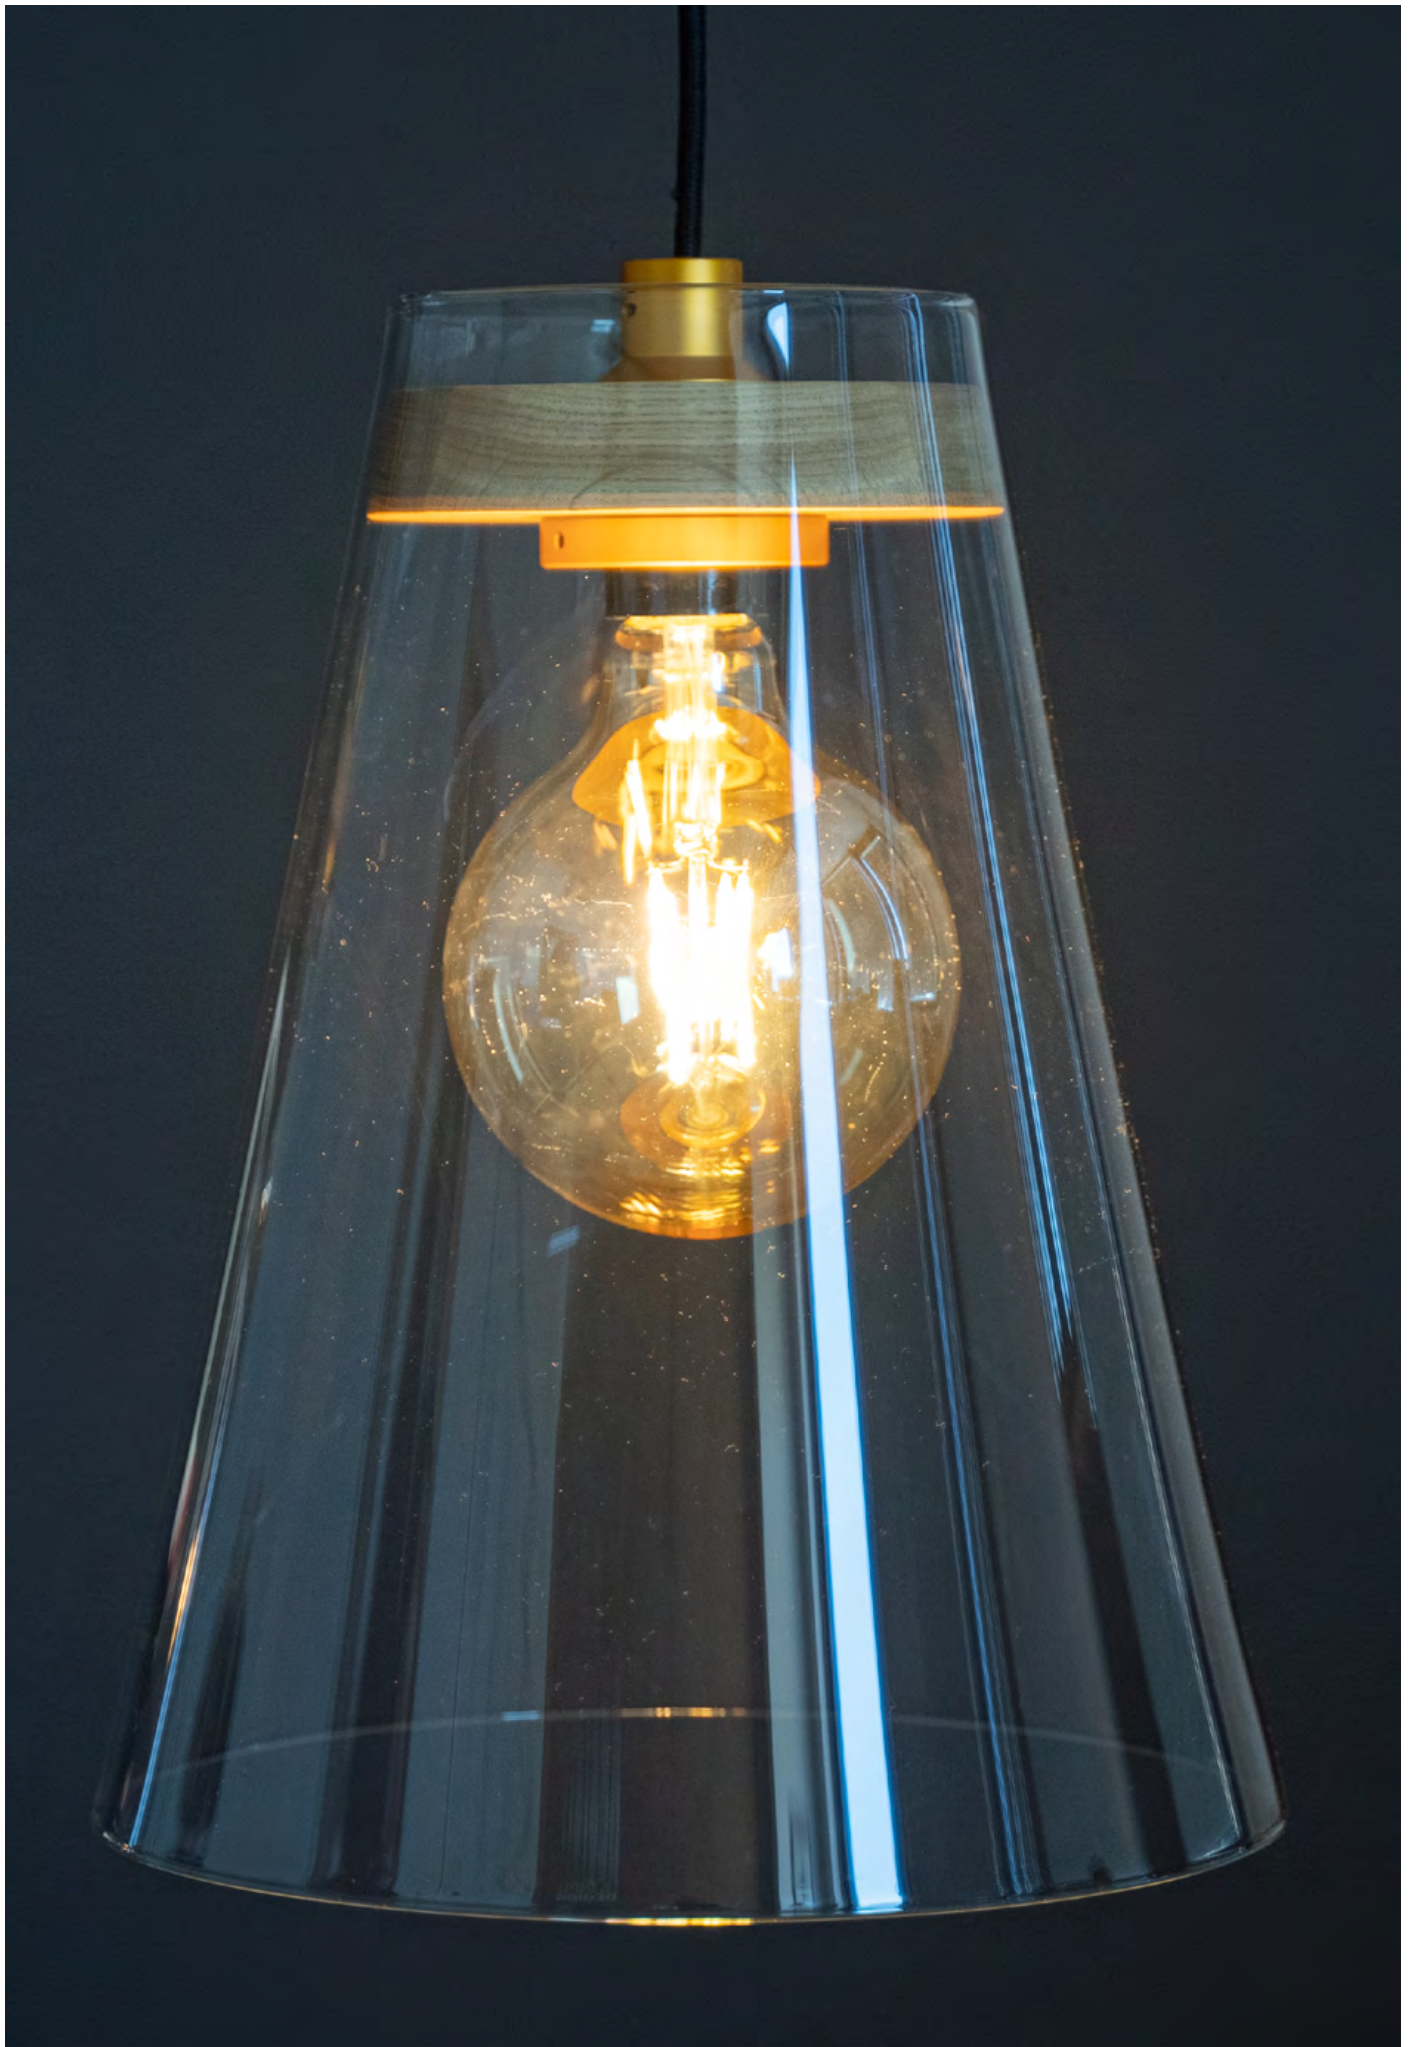

Element Easy

Element Easy je elegantní skleněné svítidlo vhodné do každého interiéru. Designu dominuje ručně foukané sklo kuželovitého tvaru a kvalitně opracovaný dřevěný prvek. Pro svou výšku 36 cm může být zavěšeno nejen samostatně, ale také v setu více

Element Easy Sphere

Sphere je třetím svítidlem z řady Element Easy. Nepřehlédnutelná čistá koule o průměru 50cm je výrazným svítidlem, které upoutá pozornost. Kvalitně opracovaný dubový prvek zajišťuje pevné spojení mezi