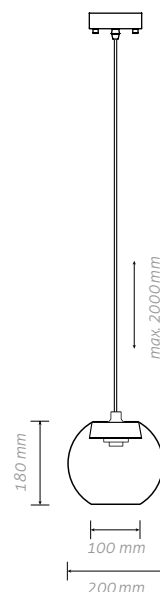

6 Foukané sklo

ruční výroba v České republice
čirý nebo matný vnitřní kužel

EL-M-SP-E27

//

Prostředí	Vnitřní
Umístění	Strop
Napájení	230V-50Hz
Světelný zdroj	E27
Max. Příkon	Max. 60W
Ekvivalent LED zdroje	Max. 9W
Stupeň krytí	IP20
Třída ochrany	II.
Stmívatelné	Ne
Váha	2kg