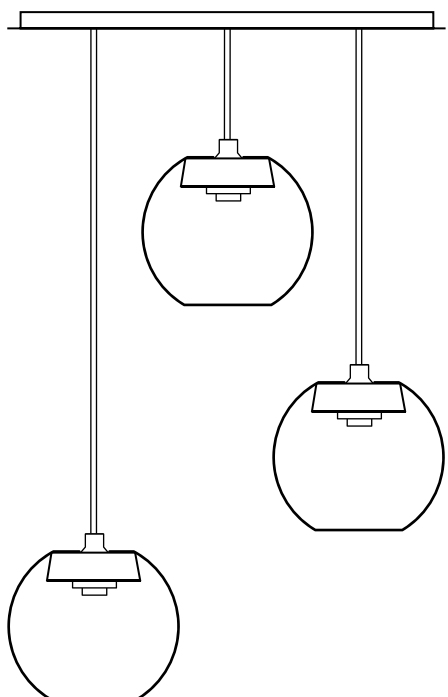

Ukázka možných kombinací

Vytvořte si sami

3x Element Easy Sphere Mini