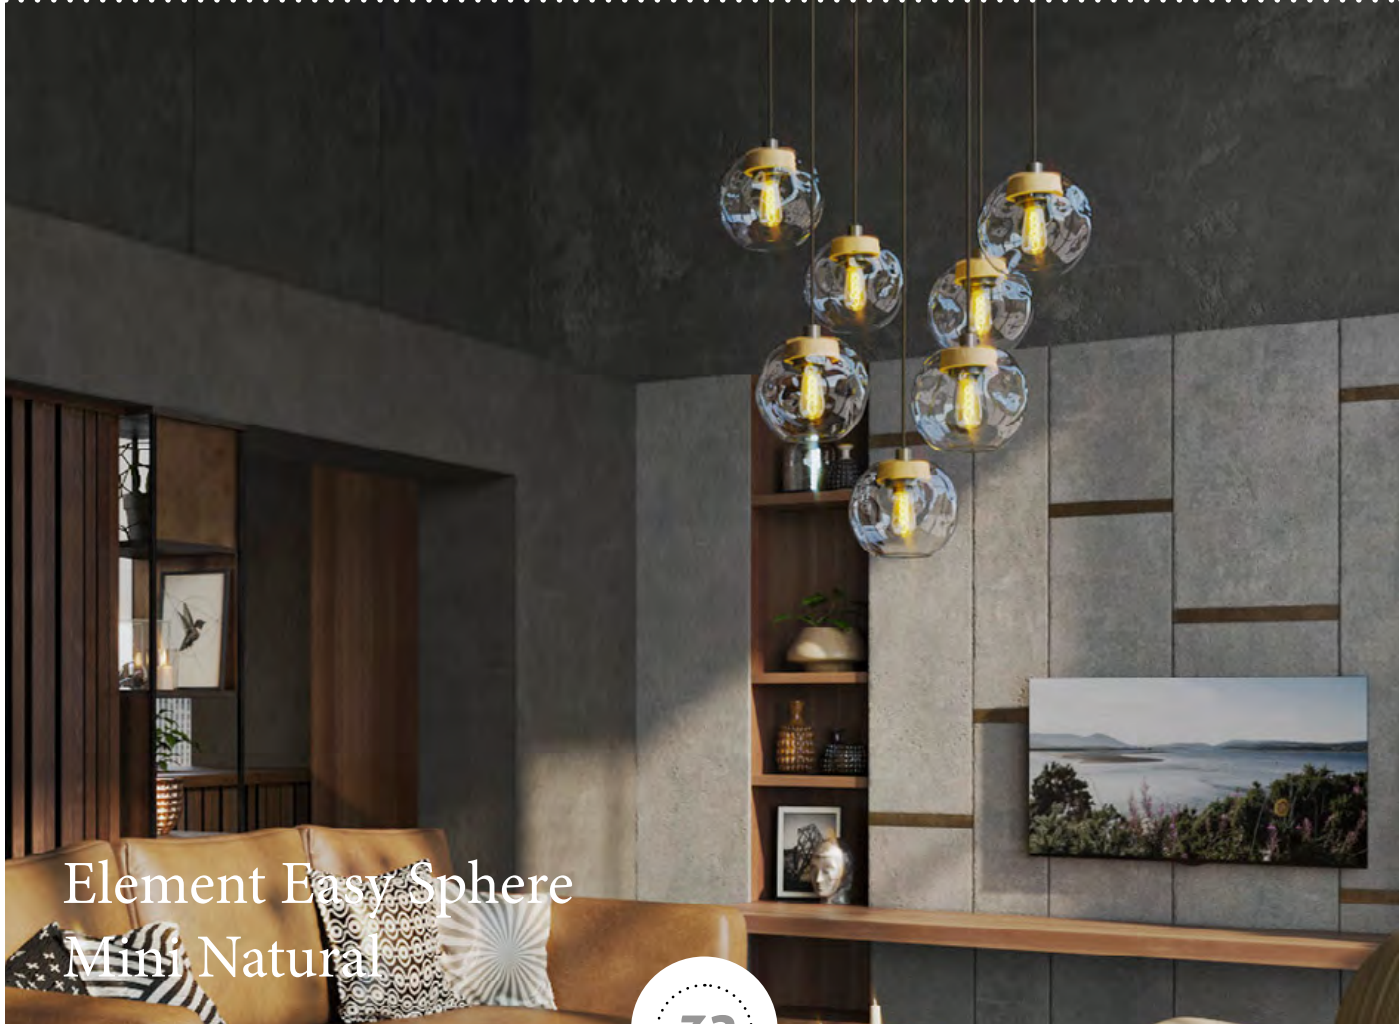

Element Easy Sphere
Mini Natural