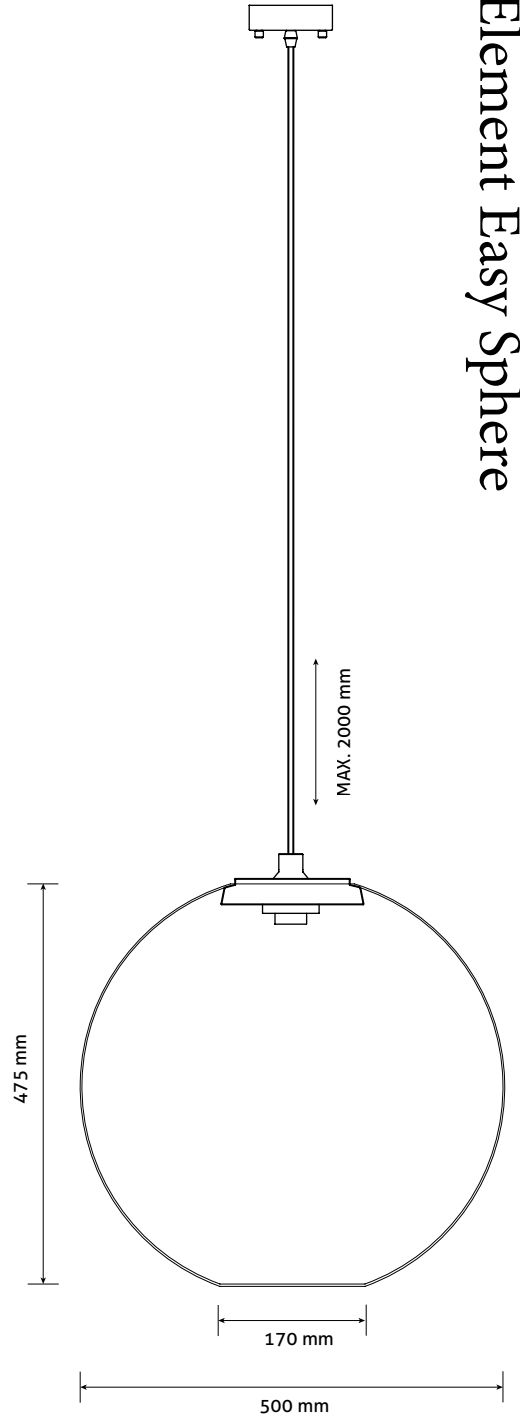

Element Easy Sphere