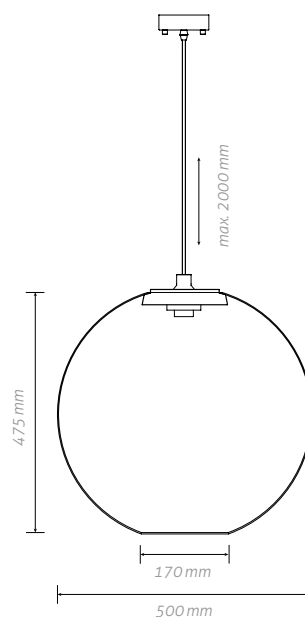

6 Foukané sklo

ruční výroba v České republice
čiré

EL-SP-E27

//

Prostředí	Vnitřní
Umístění	Strop
Napájení	230V-50Hz
Světelný zdroj	E27
Max. Příkon	Max. 60W
Ekvivalent LED zdroje	Max. 9W
Stupeň krytí	IP20
Třída ochrany	II.
Stmívatelné	Ne
Váha	6kg