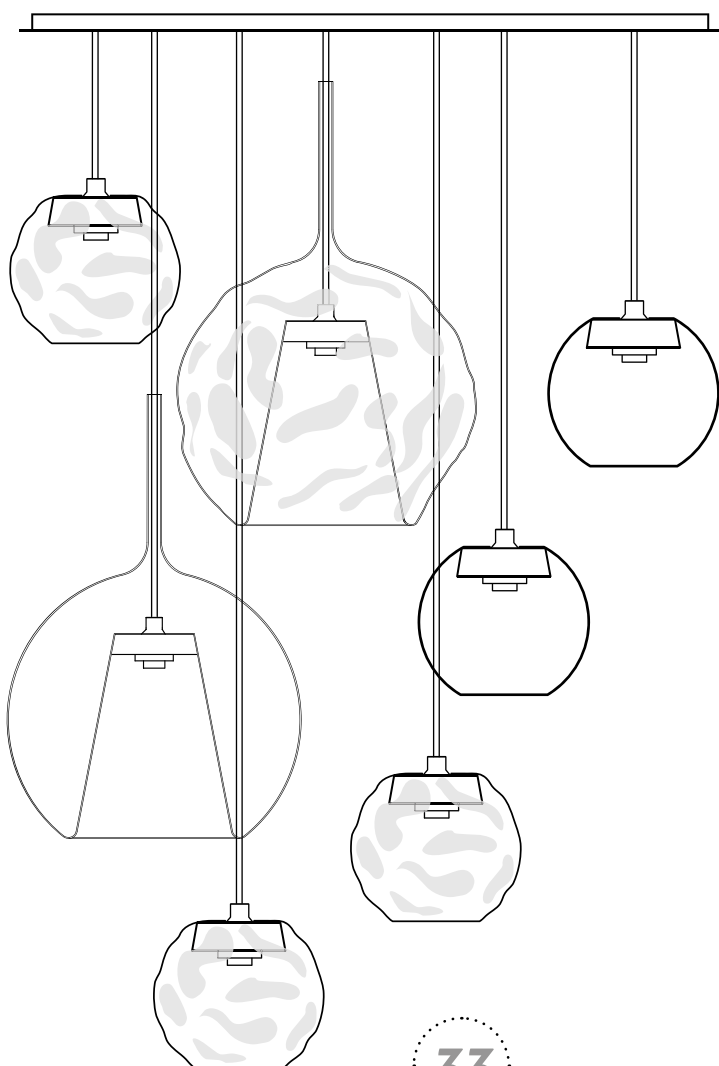

opracovaným dubovým komponentem. Je možné vybírat z barevné škály, jak barvu dřevěného dílu, tak závěsu. Provedení skla může být čisté či natural. Toto svítidlo vybízí k tvorbě lustrů tvořených z více kusů.

Element Easy Sphere
Mini Natural

Ukázka možných kombinací

Vytvořte si sami

3x Element Easy Sphere Mini

5x Element Easy Sphere Mini
Natural

3x Element Easy Sphere Mini Natural
2x Element Easy Sphere Mini
1x Element Easy Space Sphere Natural
1x Element Easy Space Sphere