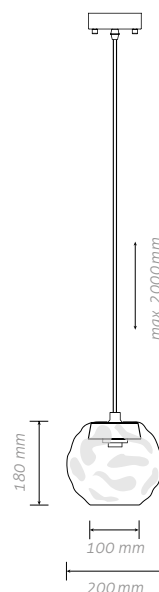

Element Easy
Sphere Mini

6 Foukané sklo

ruční výroba v České republice
čirý nebo matný vnitřní kužel

EL-M-SPN-E27

//

Prostředí	Vnitřní
Umístění	Strop
Napájení	230V-50Hz
Světelný zdroj	E27
Max. Příkon	Max. 60W
Ekvivalent LED zdroje	Max. 9W
Stupeň krytí	IP20
Třída ochrany	II.
Stmívatelné	Ne
Váha	2kg