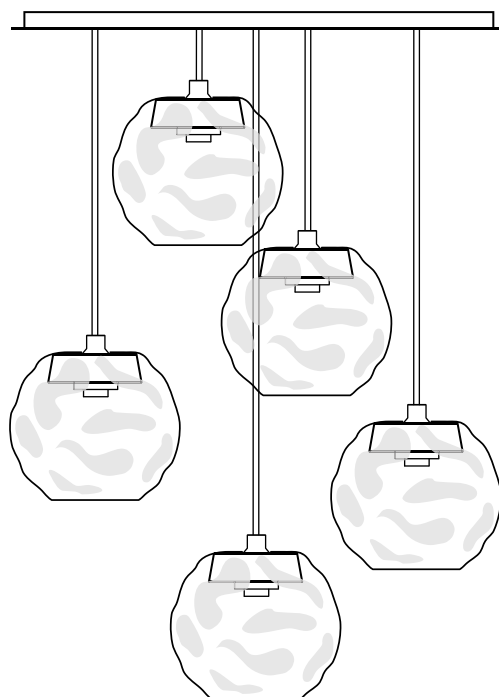

5x Element Easy Sphere Mini
Natural