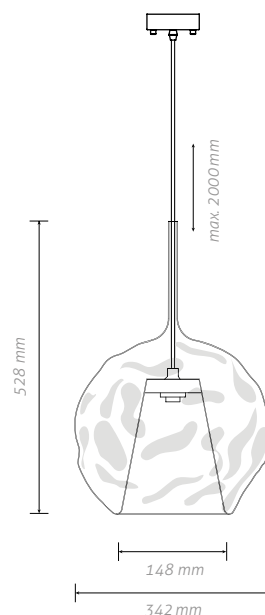

//

Prostředí	Vnitřní
Umístění	Strop
Napájení	230V-50Hz
Světelný zdroj	E27
Max. Příkon	Max. 60W
Ekvivalent LED zdroje	Max. 9W
Stupeň krytí	IP20
Třída ochrany	II.
Stmívatelné	Ne
Váha	3,5kg

Element Easy Space Sphere