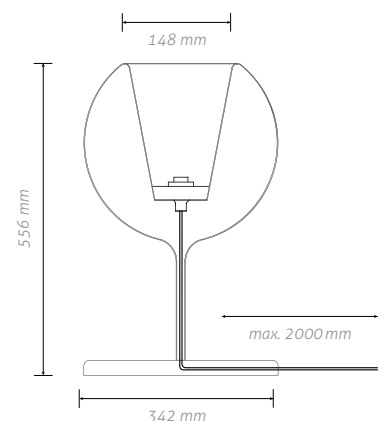

4 Hliníková objímka

*patice E27
barevná varianta dle volby klienta*

5 Textilní kabel

*Délka 2 metry
černý*

6 Pevná základna

*Ručně vyrobené sklo, celá lampička
je z jednoho kusu skla.*

EL-SPAL-E27

<i>Prostředí</i>	Vnitřní
<i>Umístění</i>	Volně stojící
<i>Napájení</i>	230V-50Hz
<i>Světelný zdroj</i>	E27
<i>Max. Příkon</i>	Max. 60W
<i>Ekvivalent LED zdroje</i>	Max. 9W
<i>Stupeň krytí</i>	IP20
<i>Třída ochrany</i>	II.
<i>Stmívatelné</i>	Ne
<i>Váha</i>	4kg