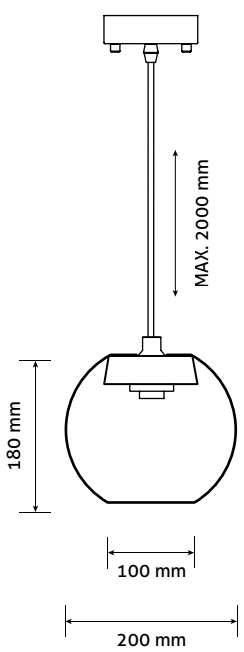

Element Easy Space Sphere Small

Element Easy Space Sphere Lamp

Element Easy Space Sphere

Element Easy Space Mini