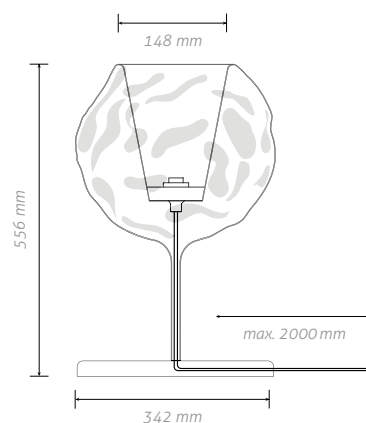

4 Hliníková objímka

patice E27
barevná varianta dle volby klienta

5 Textilní kabel

Délka 2 metry
černý

6 Pevná základna

Ručně vyrobené sklo, celá lampička
je z jednoho kusu skla.

EL-SPANL-E27

Prostředí	Vnitřní
Umístění	Volně stojící
Napájení	230V-50Hz
Světelný zdroj	E27
Max. Příkon	Max. 60W
Ekvivalent LED zdroje	Max. 9W
Stupeň krytí	IP20
Třída ochrany	II.
Stmívatelné	Ne
Váha	4kg