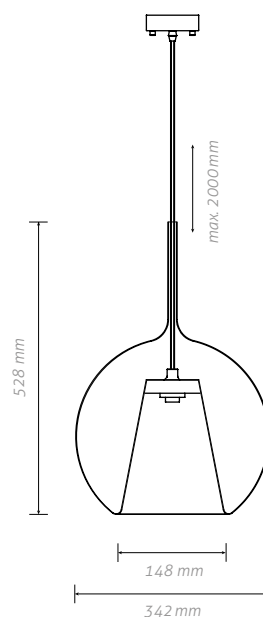

//

Prostředí	Vnitřní
Umístění	Strop
Napájení	230V-50Hz
Světelný zdroj	E27
Max. Příkon	Max. 60W
Ekvivalent LED zdroje	Max. 9W
Stupeň krytí	IP20
Třída ochrany	II.
Stmívatelné	Ne
Váha	3,5kg

Element Easy Space Sphere Natural Small