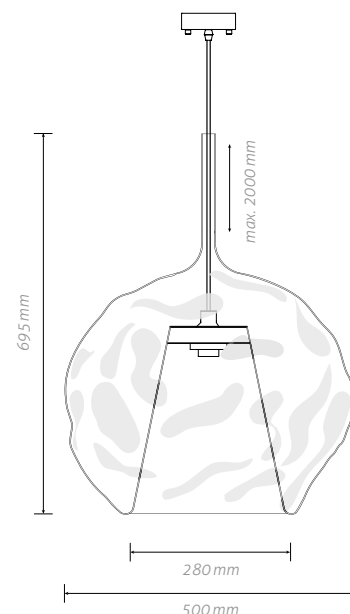

//

Prostředí	Vnitřní
Umístění	Strop
Napájení	230V-50Hz
Světelný zdroj	E27
Max. Příkon	Max. 60W
Ekvivalent LED zdroje	Max. 9W
Stupeň krytí	IP20
Třída ochrany	II.
Stmívatelné	Ne
Váha	7kg

Element Easy Space Sphere Lamp