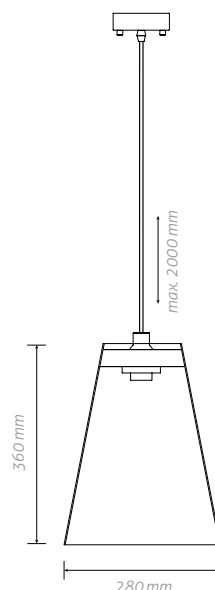

5 Světelný zdroj

kvalitní LED zdroj je součástí balení
teplá bílá | 7W | 650lm

6 Foukané sklo

ruční výroba v České republice
čiré nebo kouřové

EL-E27

//

Prostředí	Vnitřní
Umístění	Strop
Napájení	230V-50Hz
Světelný zdroj	E27
Max. Příkon	Max. 60W
Ekvivalent LED zdroje	Max. 9W
Stupeň krytí	IP20
Třída ochrany	II.
Stmívatelné	Ne
Váha	2,7kg