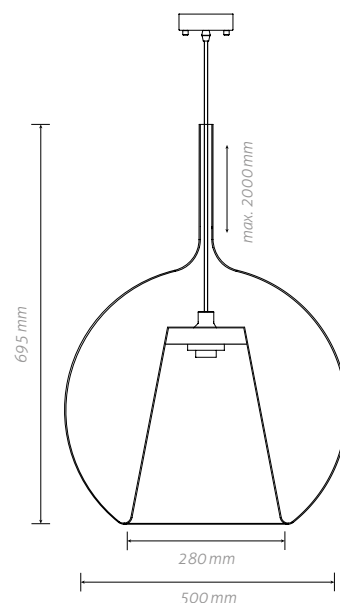

//

Prostředí	Vnitřní
Umístění	Strop
Napájení	230V-50Hz
Světelný zdroj	E27
Max. Příkon	Max. 60W
Ekvivalent LED zdroje	Max. 9W
Stupeň krytí	IP20
Třída ochrany	II.
Stmívatelné	Ne
Váha	7kg

Element Easy Space Sphere Natural