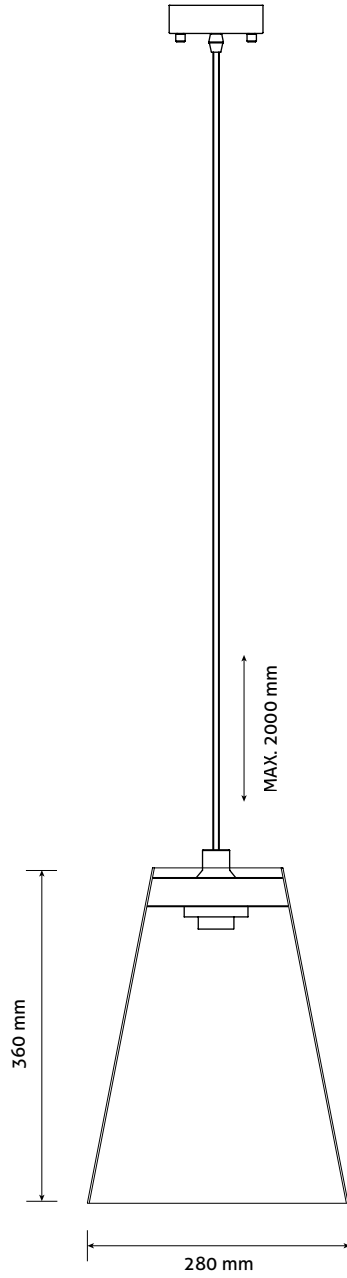

Element Easy