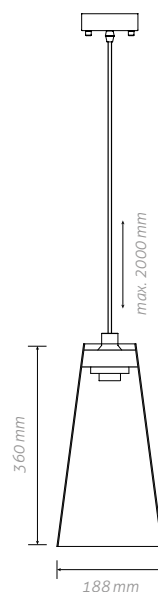

6 Foukané sklo

ruční výroba v České republice
čiré nebo kouřové

EL-S-E27

//

Prostředí	Vnitřní
Umístění	Strop
Napájení	230V-50Hz
Světelný zdroj	E27
Max. Příkon	Max. 60W
Ekvivalent LED zdroje	Max. 9W
Stupeň krytí	IP20
Třída ochrany	II.
Stmívatelné	Ne
Váha	2kg