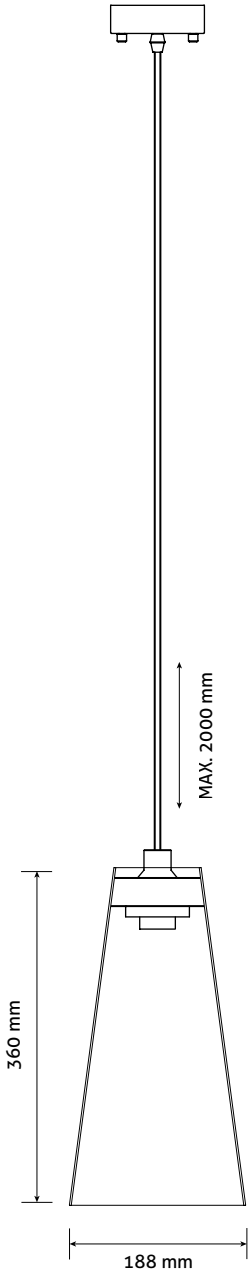

Element Easy Small

Svítidla řady Element Easy