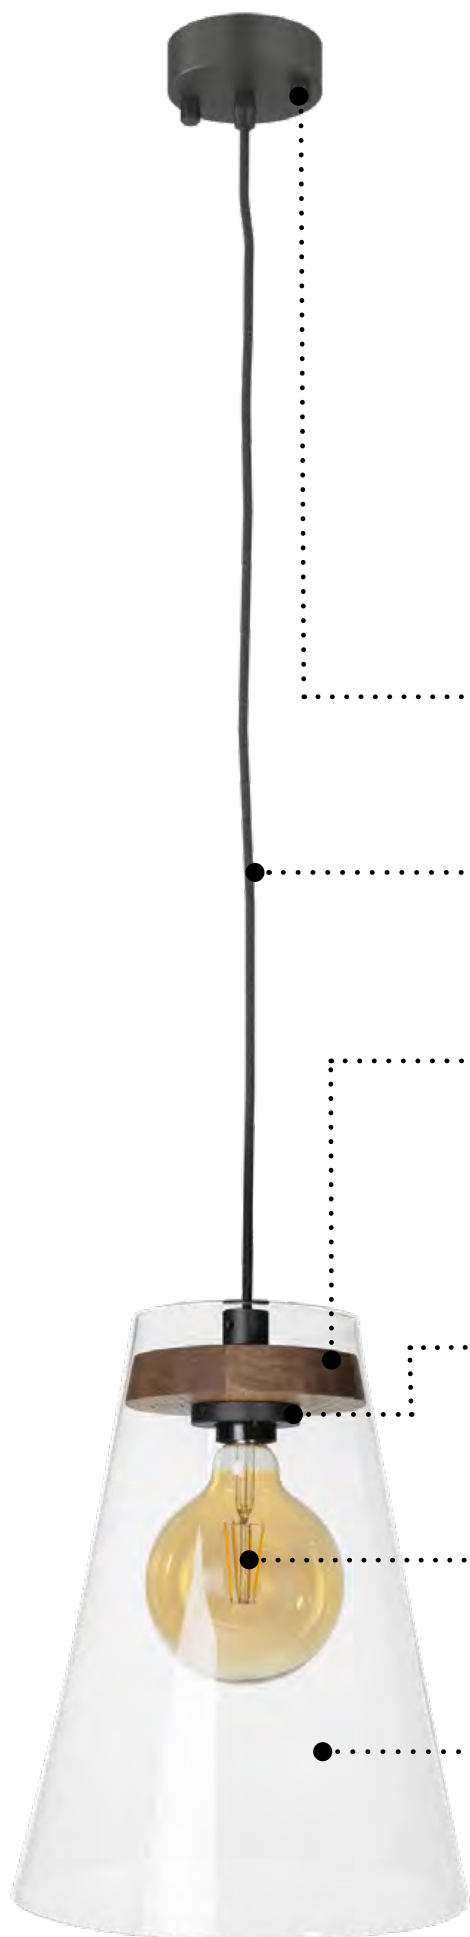

1 Hliníkový baldachýn
*svorkovnice 3x0,75-1,5mm²
černý mat*

2 Textilní kabel
*možnost nastavení délky až 2 metry
černý*

3 Dubové dřevo
*ručně opracované masivní dřevo
barevná varianta dle volby klienta*

4 Hliníková objímka
*patice E27
barevná varianta dle volby klienta*

5 Světelný zdroj
*kvalitní LED zdroj je součástí balení
teplá bílá | 7W | 650lm*

6 Foukané sklo
*ruční výroba v České republice
čiré nebo kouřové*