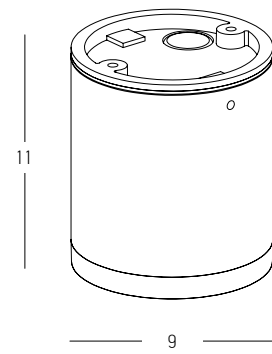

Power 8W
Input 220-240V, 50/60Hz
Color Temperature 3000K
Lumen 597Lm
Cri 80
IP 65
Dimensions Ø: 9cm H: 11cm
Beam Angle 120°
Material Aluminium - Tempered Glass
Color Graphite / **Code E340**