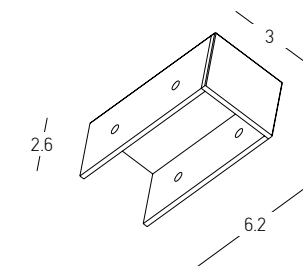

END CAP

Dimensions L: 6.2cm W: 3cm H: 2.6cm
Material Aluminium
Color Sandy Black / **Code E391**