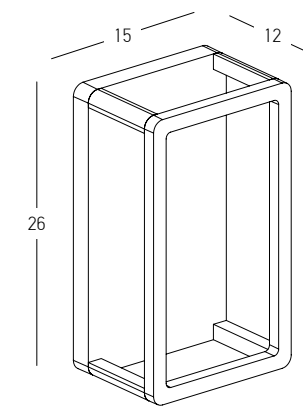

Power 8W
Input 220-240V, 50/60Hz
Color Temperature 3000K
Lumen 481Lm
Cri 80
IP 65
Dimensions L: 12cm W: 15cm H: 26cm
Material Aluminium - PC Diffuser
Color Graphite / **Code E336**