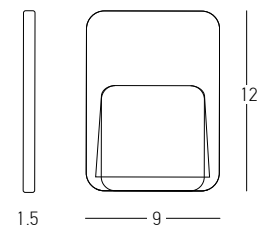

Power 1.5W
Input 220-240V, 50/60Hz
Color Temperature 3000K
Lumen 90Lm
Cri 80
IP 65
Dimensions L: 1.5cm W: 9cm H: 12cm
Material ABS - PC Diffuser
Color White / Code E187