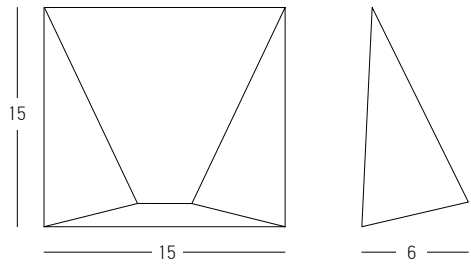

Power 7W
Input 220-240V, 50/60Hz
Color Temperature 3000K
Lumen 480Lm
Cri 80
IP 54
Dimensions L: 6cm W: 15cm H: 15cm
Material Aluminium - Glass
Color Graphite / **Code E243**