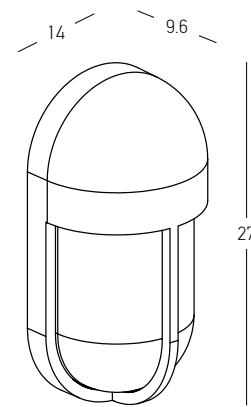

Bulb 1x E27
Power 15W MAX
Input 220-240V, 50/60Hz
IP 65
Dimensions L: 9.6cm W: 14cm H: 27cm
Material Aluminium - PC Diffuser
Color Dark Brown / **Code E438**