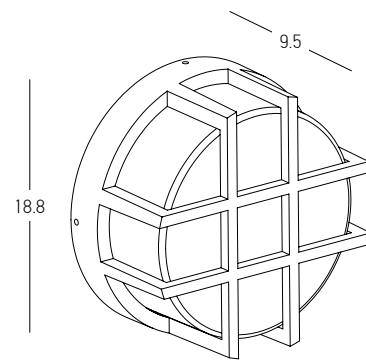

Power 10W
Input 220-240V, 50/60Hz
Color Temperature 3000K
Lumen 880Lm
Cri 80
IP 65
Dimensions Ø: 18.8cm L: 9.5cm
Material Aluminium - PC Diffuser
Color Dark Brown / **Code E342**