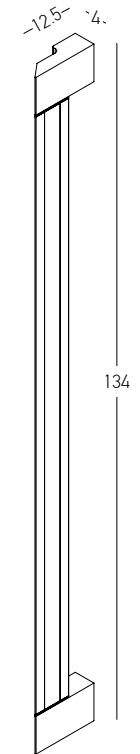

Color Graphite / **Code E429**  
 Color Dark Brown / **Code E430**

Power	36W
Input	220-240V, 50/60Hz
Color Temperature	3000K
Lumen	2000Lm
Cri	80
IP	54
Dimensions	L: 12.5cm W: 4cm H: 134cm
Base	2x W: 4cm H: 7cm
Material	Aluminium - Acrylic
Special Feature	350° Rotatable Profile 7.2x2.5cm
Color	Graphite / <b>Code E431</b>
Color	Dark Brown / <b>Code E432</b>