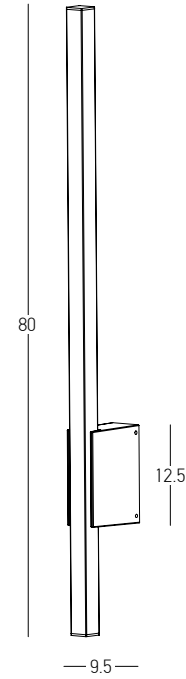

Power 12W
Input 220-240V, 50/60Hz
Color Temperature 3000K
Lumen 1187Lm
Cri 80
IP 65
Dimensions L: 9.5cm W: 4.5cm H: 80cm
Base L: 9cm W: 4.5cm H: 12.5cm
Material Aluminium - PC Diffuser
Color Graphite / **Code E287**