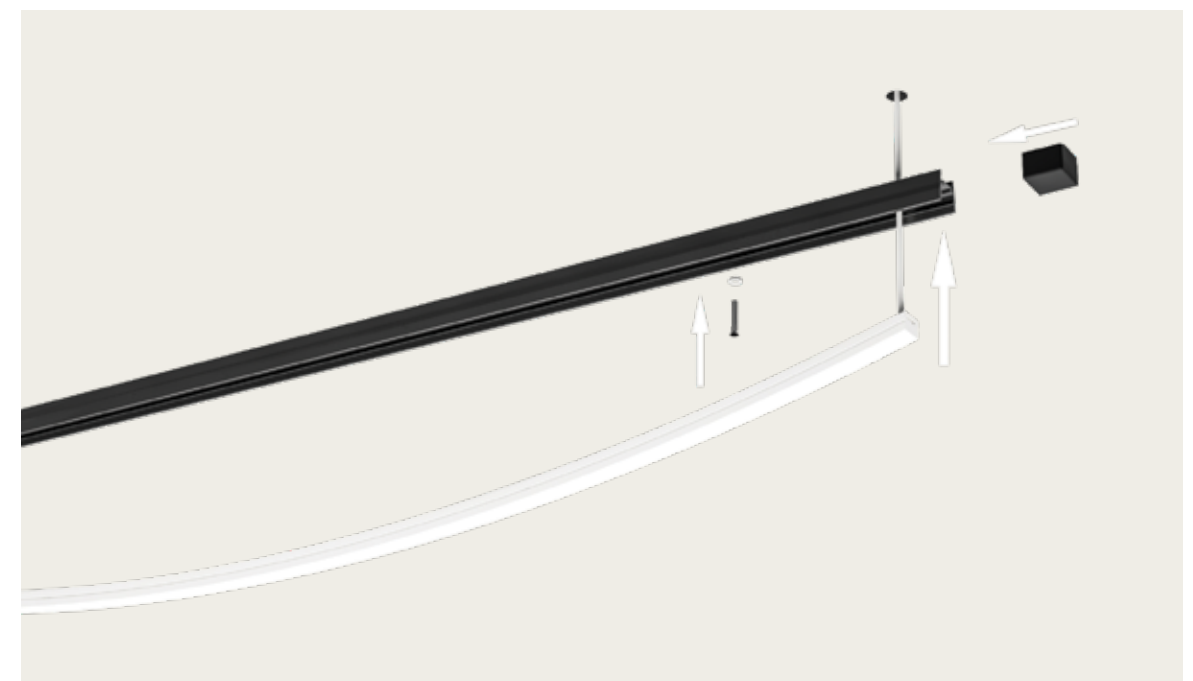

IP65 WATERPROOF RUBBER

Power 10W
Input 48V
Color Temperature 3200K
Lumen 700Lm
Cri 90
IP 65
Beam Angle 100°
Dimmable DALI ☐
Dimensions L: 100cm W: 2cm H: 1.4cm
Material Silicone Rubber
Special Feature 1m Can Load 144W MAX
Color White / **Code E386**

Power 20W
Input 48V
Color Temperature 3200K
Lumen 1400Lm
Cri 90
IP 65
Beam Angle 100°
Dimmable DALI ☐
Dimensions L: 200cm W: 2cm H: 1.4cm
Material Silicone Rubber
Special Feature 2m Can Load 288W MAX
Color White / **Code E387**

Power 30W
Input 48V
Color Temperature 3200K
Lumen 2100Lm
Cri 90
IP 65
Beam Angle 100°
Dimmable DALI ☐
Dimensions L: 300cm W: 2cm H: 1.4cm
Material Silicone Rubber
Special Feature 3m Can Load 432W MAX
Color White / **Code E388**