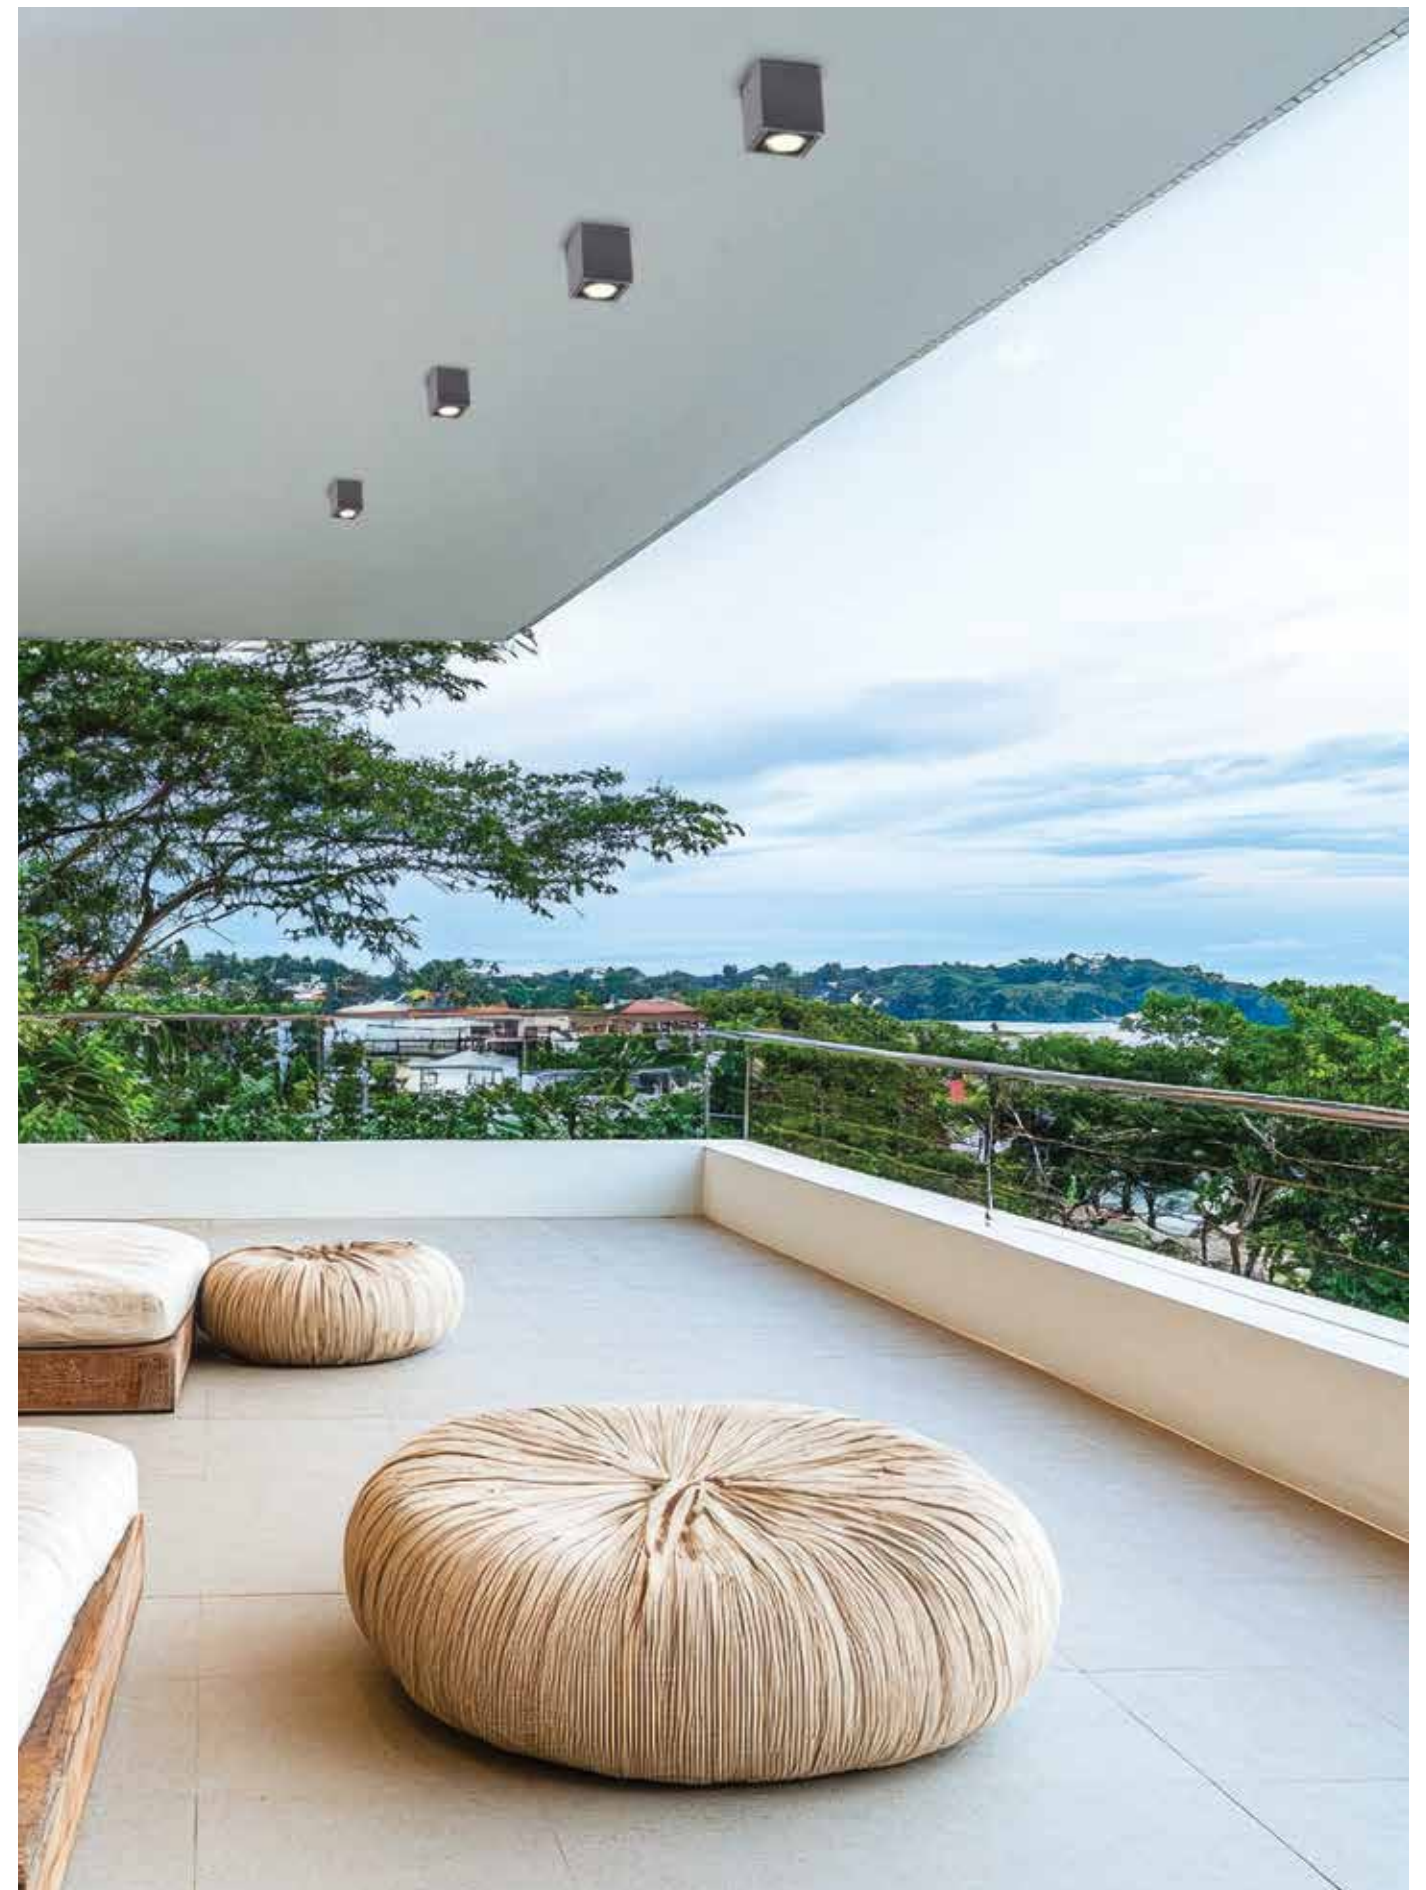

Bulb 1x GU10
Power 35W MAX
Input 220-240V, 50/60Hz
IP 65
Dimensions L: 8.5cm W: 8.5cm H: 10cm
Material Aluminium - Glass
Color Graphite / **Code E269**
Color Sandy White / **Code E270**