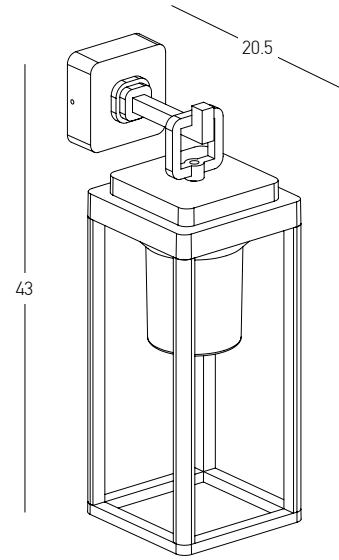

Bulb 1x E27
Power 15W MAX
Input 220-240V, 50/60Hz
IP 65
Dimensions L: 20.5cm W: 14.5cm H: 43cm
Base L: 3.3cm W: 9cm H: 9cm
Material Aluminium - Clear Diffuser
Color Dark Brown / **Code E343**