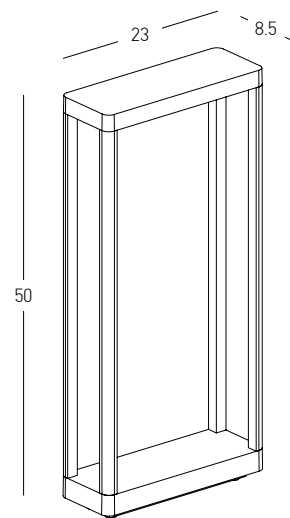

Power 8W
Input 220-240V, 50/60Hz
Color Temperature 3000K
Lumen 587Lm
Cri 80
IP 65
Dimensions L: 8.5cm W: 23cm H: 50cm
Material Aluminium - Clear Glass
Color Graphite / **Code E335**