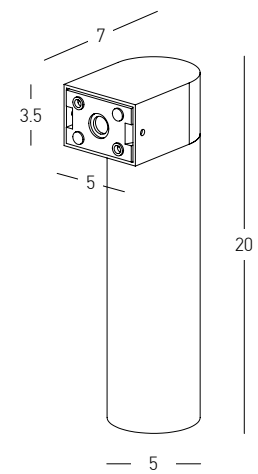

Power 5W
Input 220-240V, 50/60Hz
Color Temperature 3000K
Lumen 300Lm
Cri 90
IP 65
Dimensions Ø: 5cm L: 7cm H: 20cm
Base L: 7cm W: 5cm H: 3.5cm
Beam Angle 34°
Material Aluminium - Glass
Color Graphite / **Code E415**