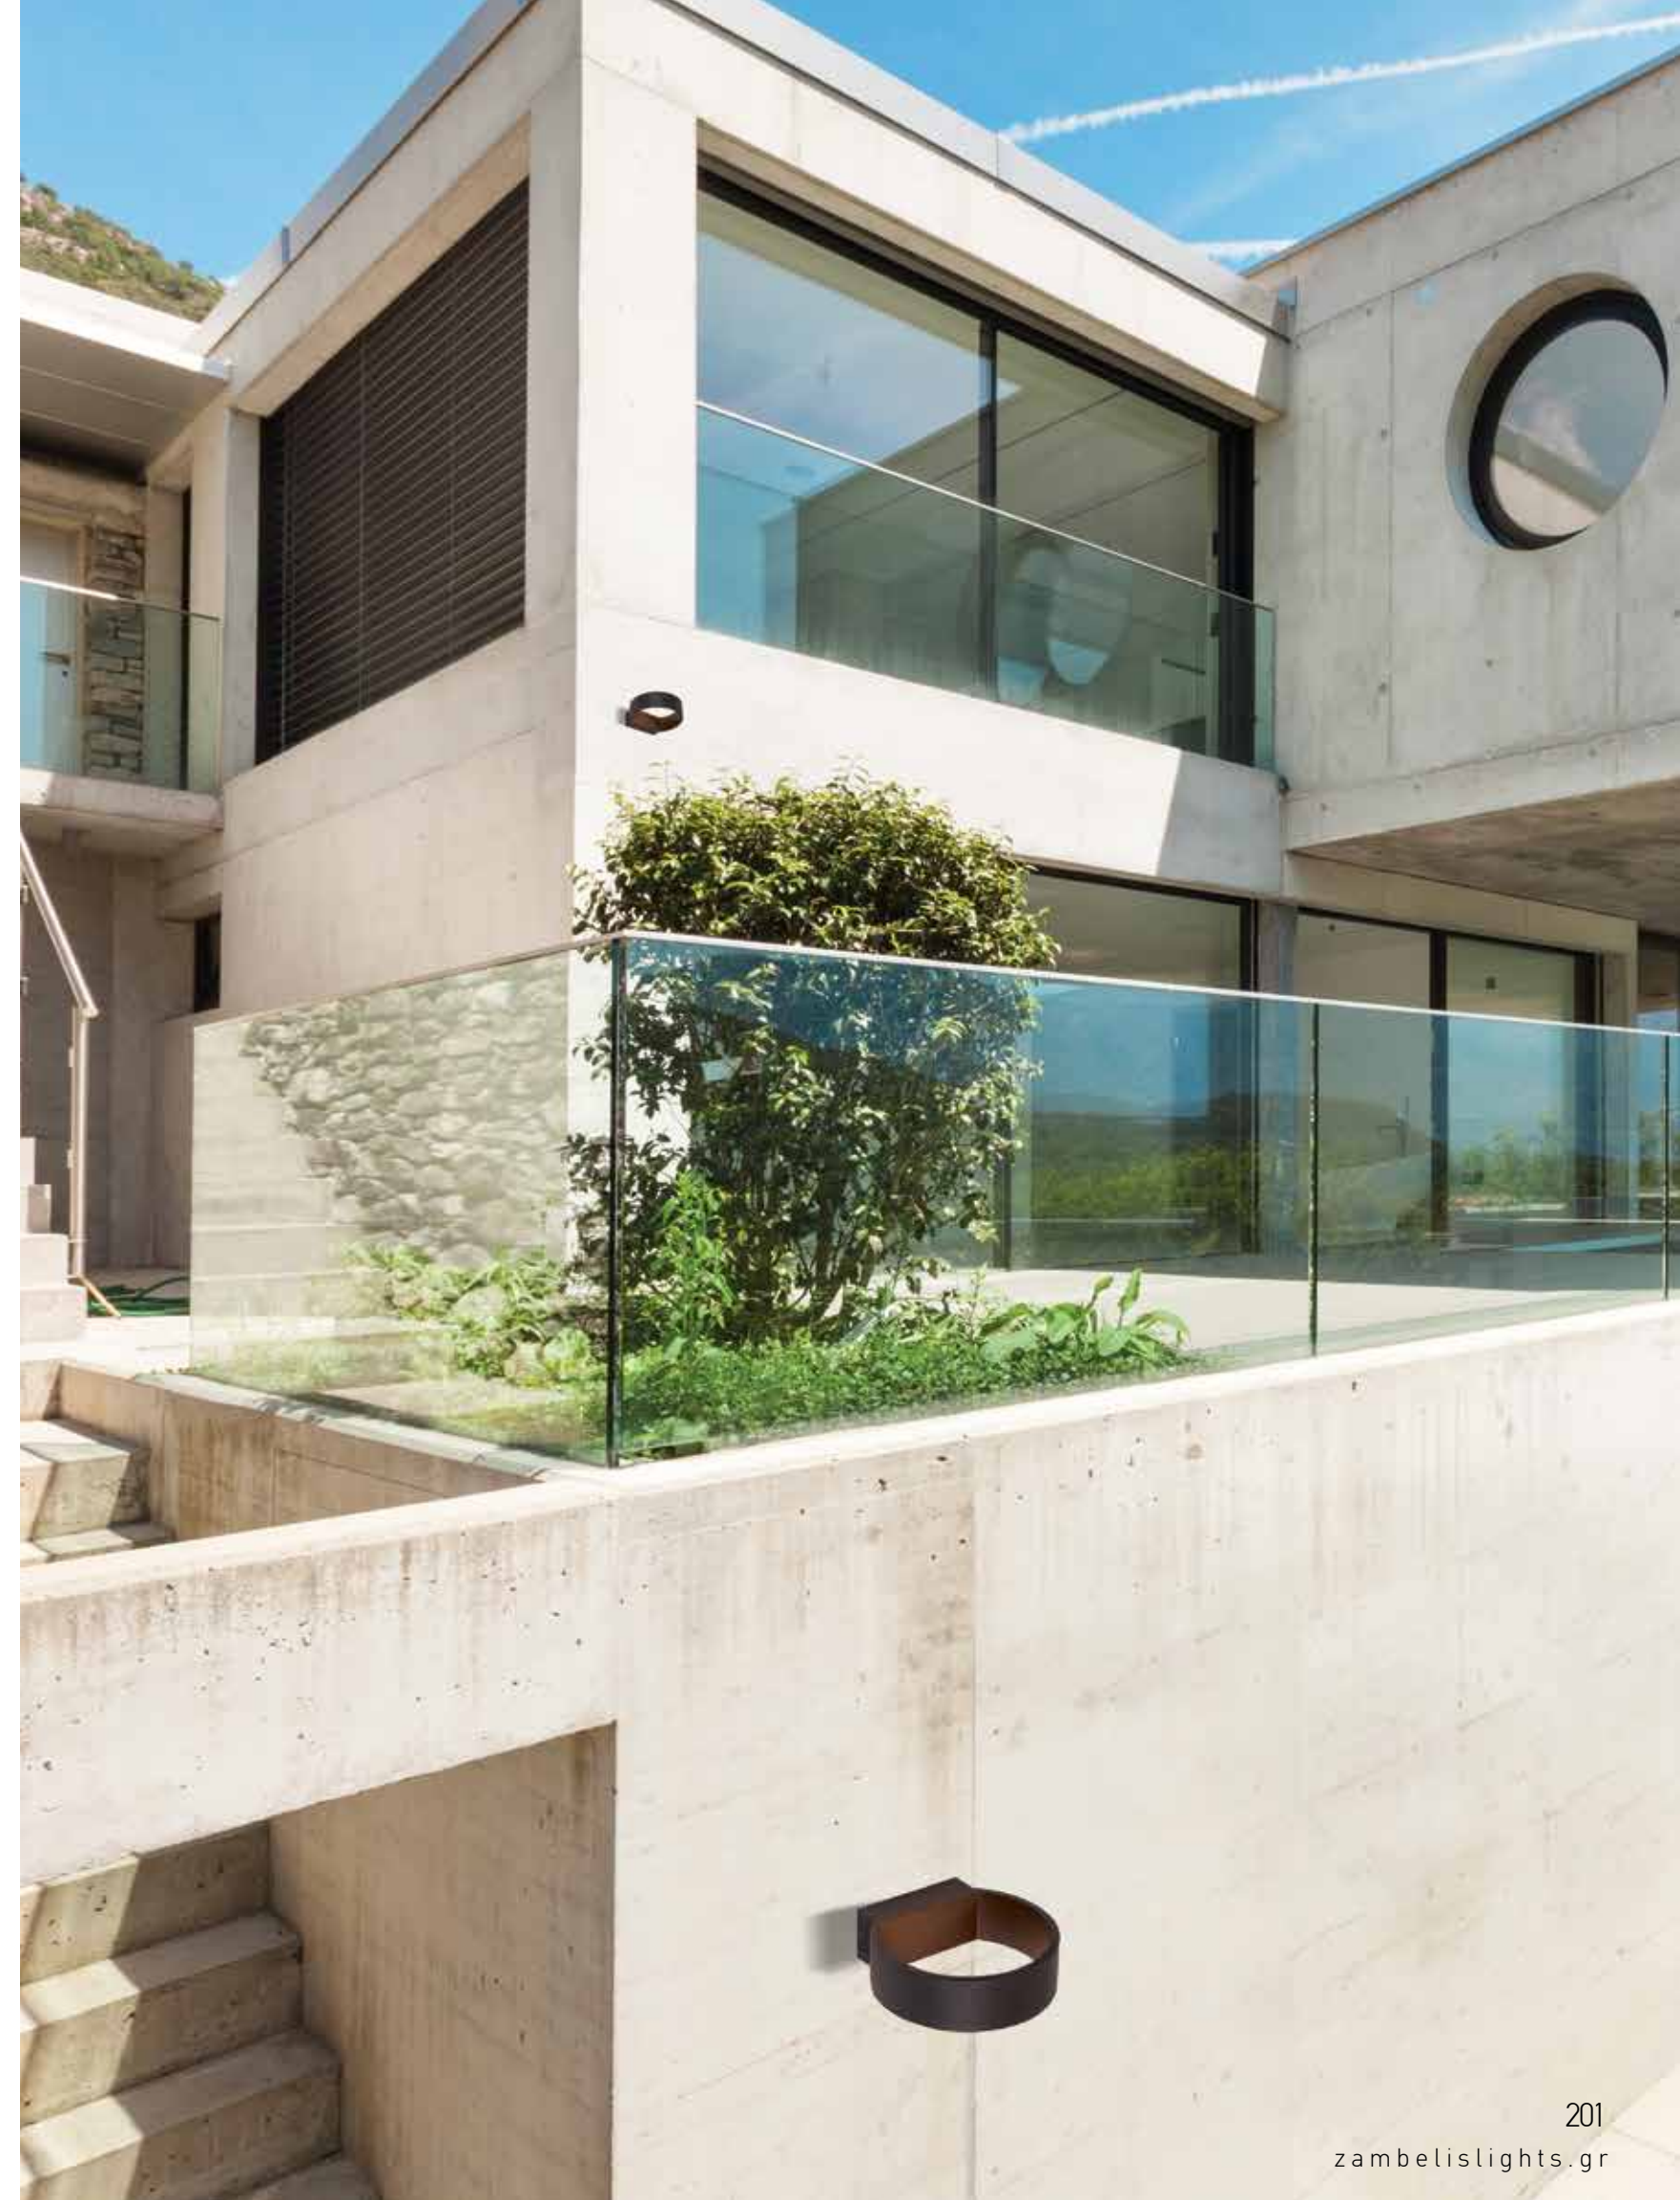

Power 12W
Input 220-240V, 50/60Hz
Color Temperature 3000K
Lumen 880Lm
Cri 80
IP 65
Dimensions L: 12.8cm W: 18.3cm H: 20cm
Material Aluminium
Color Dark Brown - Sandy White / **Code E271**