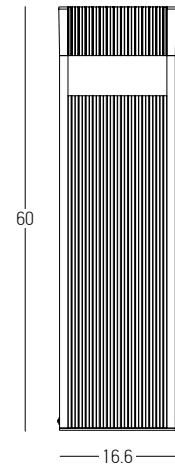

Power 13W
Input 220-240V, 50/60Hz
Color Temperature 3000K
Lumen 638Lm
Cri 80
IP 65
Dimensions L: 4.7cm W: 16.4cm H: 20cm
Material Aluminium - Tempered Glass
Color Graphite / **Code E353**

Power 30W
Input 220-240V, 50/60Hz
Color Temperature 3000K
Lumen 986Lm
Cri 80
IP 65
Dimensions L: 8m W: 16.6cm H: 60cm
Material Aluminium - Tempered Glass
Special Feature Double Sided Lighting
Color Graphite / **Code E368**