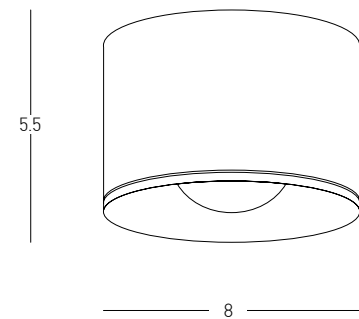

Power 12W
Input 220-240V, 50/60Hz
Color Temperature 3000K
Lumen 561Lm
Cri 90
IP 54
Dimensions Ø: 8cm H: 5.5cm
Beam Angle 120°
Material Aluminium
Color Sandy Black / **Code S131**
Color Sandy White / **Code S132**