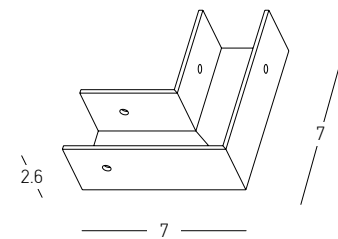

HORIZONTAL MECHANICAL CORNER

Dimensions L: 7cm W: 7cm H: 2.6cm  
 Material Aluminium  
 Color Sandy Black / **Code E390**

T MECHANICAL CONNECTOR

Dimensions L: 10cm W: 6.5cm H: 2.6cm  
 Material Aluminium  
 Color Sandy Black / **Code E393**