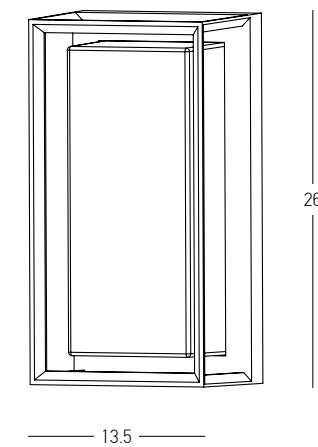

Bulb 1x E27  
Power 15W MAX  
Input 220-240V, 50/60Hz  
IP 65  
Dimensions L: 20.5cm W: 14.5cm H: 43cm  
Base L: 3.3cm W: 9cm H: 9cm  
Material Aluminium - Clear Diffuser  
Color Dark Brown / **Code E343**