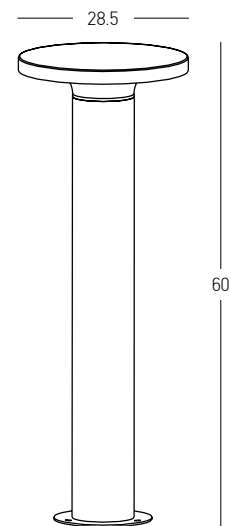

Power 20W  
 Input 220-240V, 50/60Hz  
 Color Temperature 3000K  
 Lumen 509Lm  
 Cri 90  
 IP 65  
 Dimensions Ø: 19.2cm H: 52cm  
 Base Ø: 19.2cm H: 0.3cm  
 Material Concrete - Metal - Glass  
 Color Natural Concrete / **Code E477**

Power 15W  
 Input 220-240V, 50/60Hz  
 Color Temperature 3000K  
 Lumen 414Lm  
 Cri 90  
 IP 65  
 Dimensions Ø: 19.2cm L: 21.5cm H: 24cm  
 Base W: 12cm H: 5cm  
 Material Concrete - Metal - Glass  
 Color Natural Concrete / **Code E474**

Power 9W  
 Input 220-240V, 50/60Hz  
 Color Temperature 3000K  
 Lumen 426Lm  
 Cri 90  
 IP 65  
 Dimensions L: 15cm W: 15cm H: 75.6cm  
 Material Concrete - Metal - Glass  
 Color Natural Concrete / **Code E475**