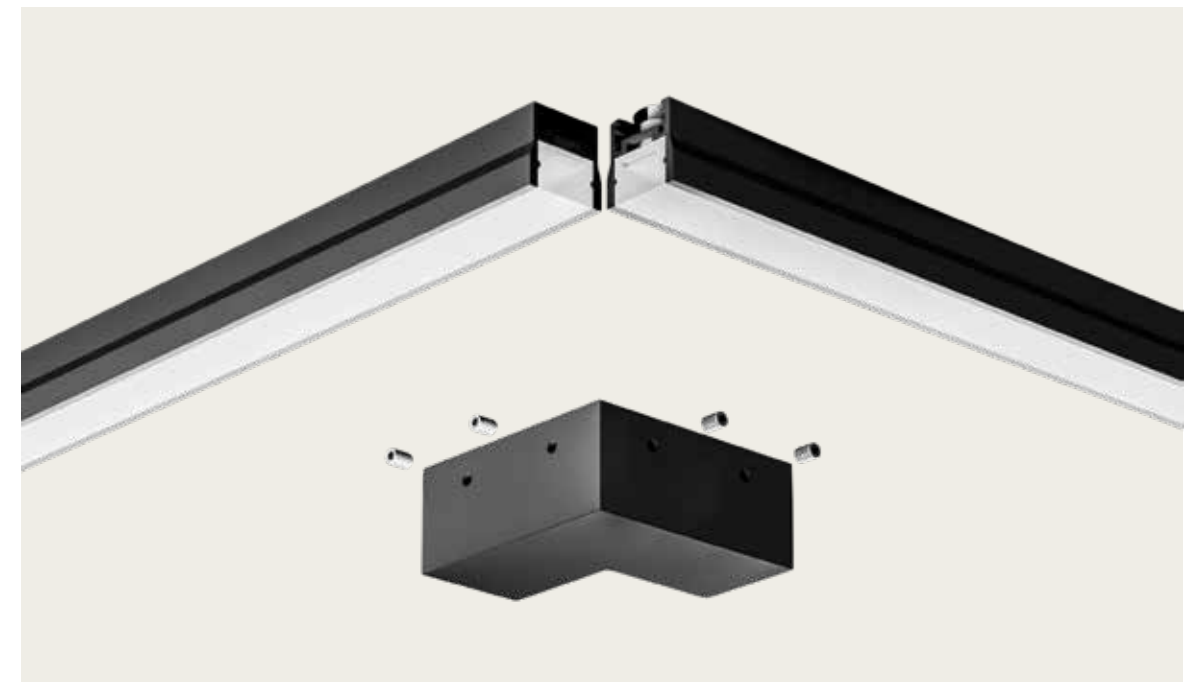

IP65 WATERPROOF RUBBER

Power 10W
Input 48V
Color Temperature 3200K
Lumen 700Lm
Cri 90
IP 65
Beam Angle 100°
Dimmable DALI ☐
Dimensions L: 100cm W: 2cm H: 1.4cm
Material Silicone Rubber
Special Feature 1m Can Load 144W MAX
Color White / **Code E386**

Power 20W
Input 48V
Color Temperature 3200K
Lumen 1400Lm
Cri 90
IP 65
Beam Angle 100°
Dimmable DALI ☐
Dimensions L: 200cm W: 2cm H: 1.4cm
Material Silicone Rubber
Special Feature 2m Can Load 288W MAX
Color White / **Code E387**

Power 30W
Input 48V
Color Temperature 3200K
Lumen 2100Lm
Cri 90
IP 65
Beam Angle 100°
Dimmable DALI ☐
Dimensions L: 300cm W: 2cm H: 1.4cm
Material Silicone Rubber
Special Feature 3m Can Load 432W MAX
Color White / **Code E388**