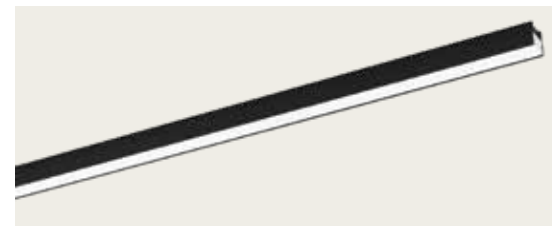

Power 20W
Input 48V
Color Temperature 3200K
Lumen 1400Lm
Cri 90
IP 65
Beam Angle 100°
Dimmable DALI ☐
Dimensions L: 200cm W: 2cm H: 1.4cm
Material Silicone Rubber
Special Feature 2m Can Load 288W MAX
Color White / **Code E387**