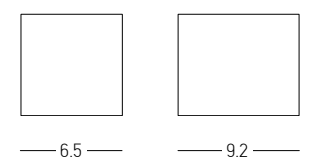

Bulb 2x GU10
Power 15W MAX
Input 220-240V, 50/60Hz
IP 54
Dimensions L: 9.2cm W: 6.5cm H: 15cm
Material Aluminium - Tempered Glass
Special Feature Up-Down Lighting
Color Graphite / **Code E124**

Bulb 1x GU10
Power 15W MAX
Input 220-240V, 50/60Hz
IP 54
Dimensions L: 9.2cm W: 6.5cm H: 9cm
Material Aluminium - Tempered Glass
Color Graphite / **Code E123**

Bulb 2x GU10
Power 15W MAX
Input 220-240V, 50/60Hz
IP 54
Dimensions L: 9.2cm W: 6.5cm H: 15cm
Material Aluminium - Tempered Glass
Special Feature Up-Down Lighting
Color Graphite / **Code E122**

Bulb 1x GU10
Power 15W MAX
Input 220-240V, 50/60Hz
IP 54
Dimensions L: 9.2cm W: 6.5cm H: 9cm
Material Aluminium - Tempered Glass
Color Graphite / **Code E121**