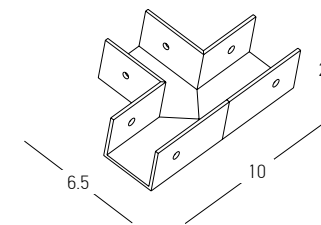

HORIZONTAL MECHANICAL CORNER

Dimensions L: 7cm W: 7cm H: 2.6cm  
 Material Aluminium  
 Color Sandy Black / **Code E390**

T MECHANICAL CONNECTOR

Dimensions L: 10cm W: 6.5cm H: 2.6cm  
 Material Aluminium  
 Color Sandy Black / **Code E393**