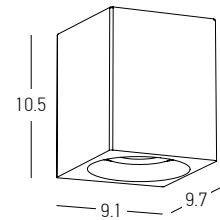

Power 4W
Input 220-240V, 50/60Hz
Color Temperature 3000K
Lumen 340Lm
Cri 80
IP 65
Dimensions L: 9.7cm W: 9.1cm H: 10.5cm
Beam Angle 36°
Dimmable Triac ☐
Material Concrete - Aluminium
Color Natural Concrete / **Code E253**