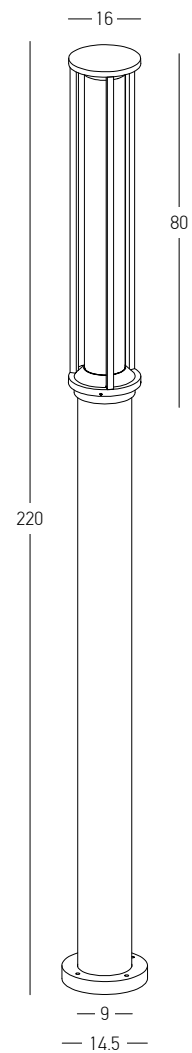

Power 17W
Input 220-240V, 50/60Hz
Color Temperature 3000K
Lumen 1488Lm
Cri 80
IP 65
Dimensions Ø: 16cm H: 220cm
Base Ø: 14.5cm H: 2.5cm
Material Aluminium - PC Diffuser
Color Graphite / Code E348