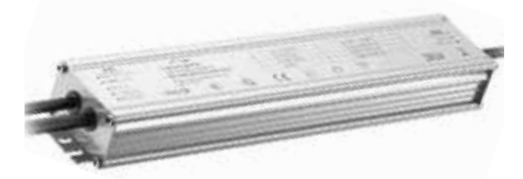

Power 150W
Input 220-240V, 50/60Hz
Output 24V
Dimensions W: 5cm H: 3.1cm L: 26.2cm
DALI Dimming ○ Push Button - DALI2
1 CHANNEL
Material Metal
Special Feature IP 67
Color White / **Code AC-MS-150**