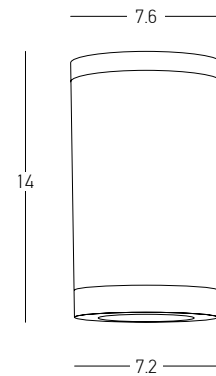

Bulb 1x GU10 LED
Power 7W MAX
Input 220-240V, 50/60Hz
IP 54
Dimensions Ø: 6cm H: 10.5cm
Material Aluminium - Glass Diffuser
Color Sandy Black / **Code E219**
Color Sandy White / **Code E220**