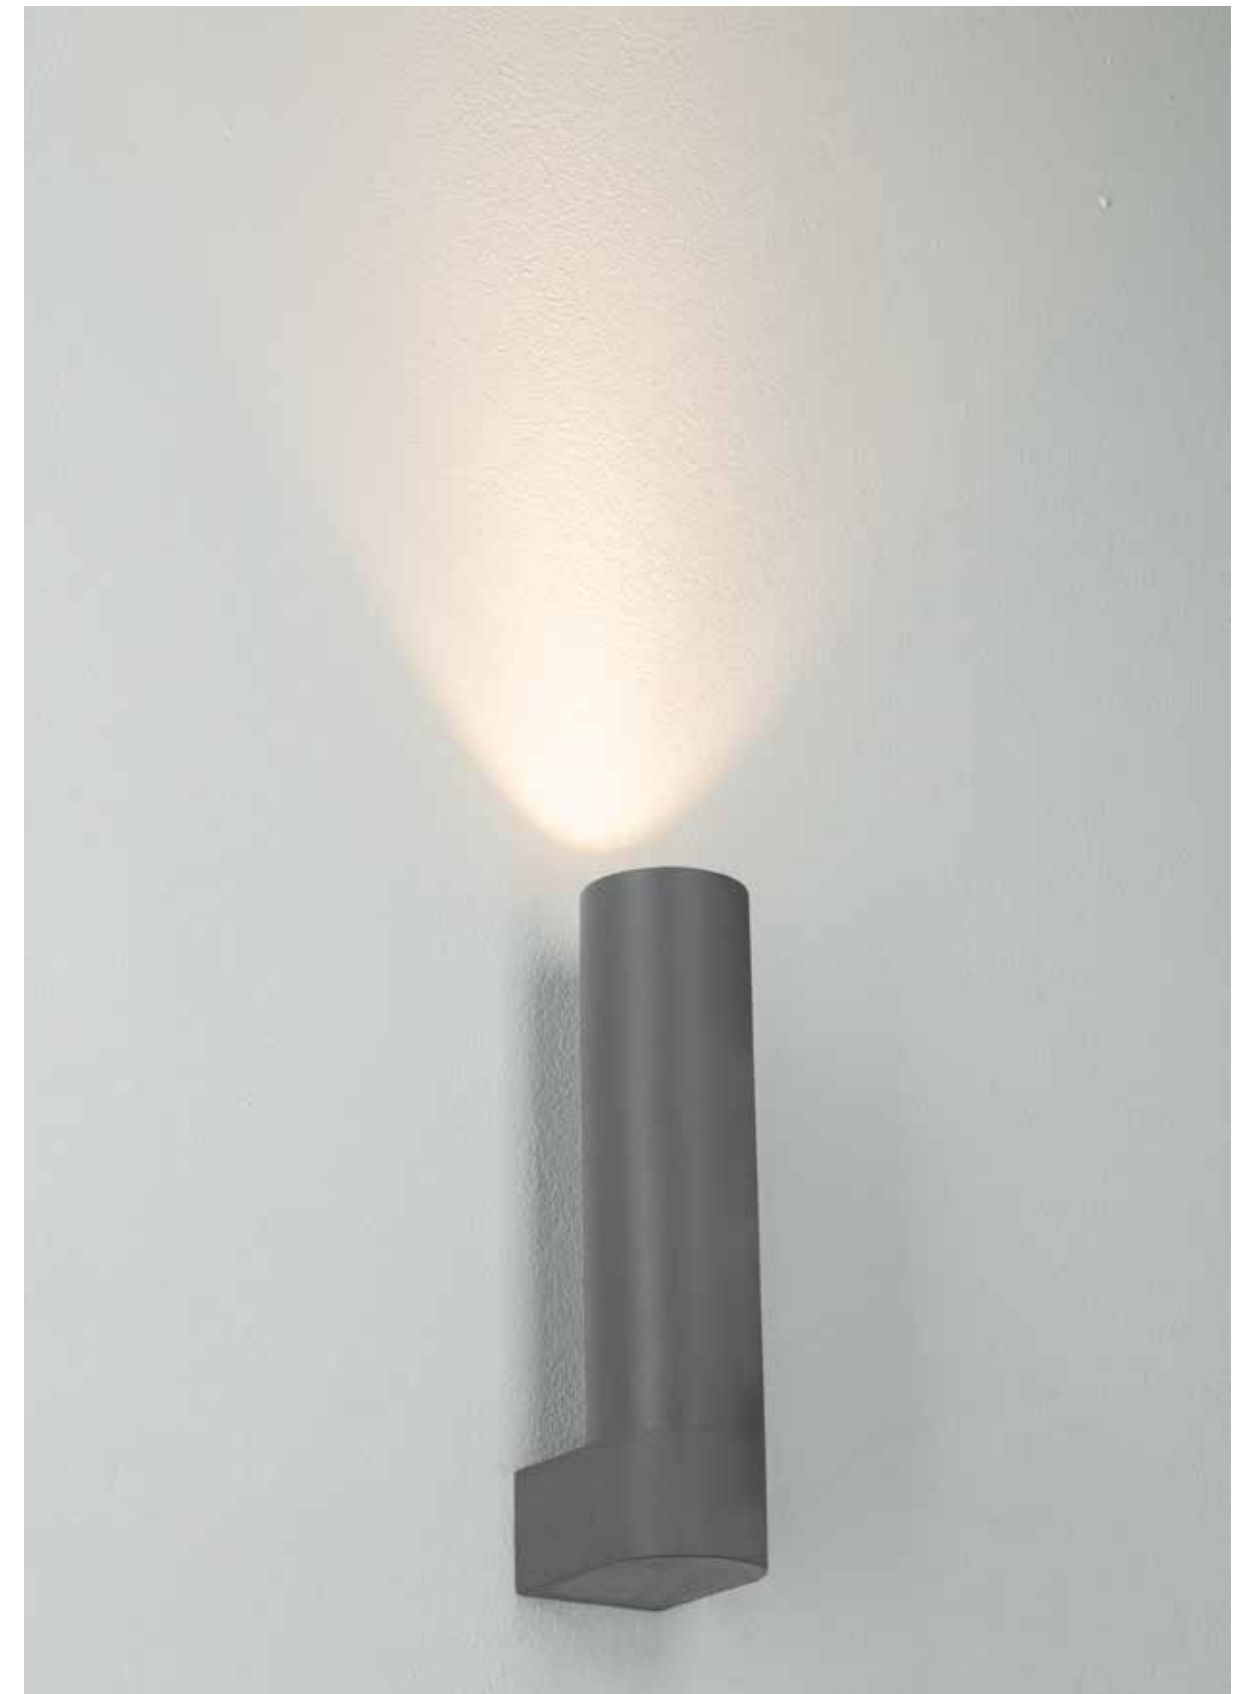

Power 5W
Input 220-240V, 50/60Hz
Color Temperature 3000K
Lumen 300Lm
Cri 90
IP 65
Dimensions Ø: 5cm L: 7cm H: 20cm
Base L: 7cm W: 5cm H: 3.5cm
Beam Angle 34°
Material Aluminium - Glass
Color Graphite / **Code E415**