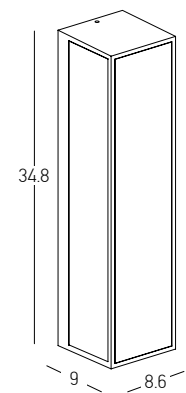

Power 10W
Input 220-240V, 50/60Hz
Color Temperature 3000K
Lumen 810Lm
Cri 80
IP 65
Dimensions L: 9cm W: 9.5cm H: 26.5cm
Material Aluminium - PC Diffuser
Color Sandy Black / **Code E202**

Bulb 1x E27
Power 15W MAX
Input 220-240V, 50/60Hz
IP 65
Dimensions L: 9cm W: 9.5cm H: 26.5cm
Material Aluminium - Clear Diffuser
Color Sandy Black / **Code E201**

Bulb 2x E27
Power 15W MAX
Input 220-240V, 50/60Hz
IP 54
Dimensions L: 9cm W: 8.6cm H: 34.8cm
Material Aluminium - Tempered Glass
Color Graphite / **Code E296**