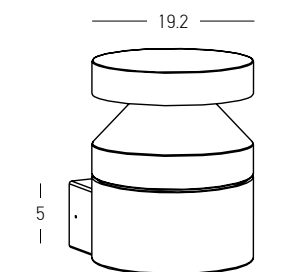

Power 20W  
 Input 220-240V, 50/60Hz  
 Color Temperature 3000K  
 Lumen 509Lm  
 Cri 90  
 IP 65  
 Dimensions Ø: 19.2cm H: 52cm  
 Base Ø: 19.2cm H: 0.3cm  
 Material Concrete - Metal - Glass  
 Color Natural Concrete / **Code E477**