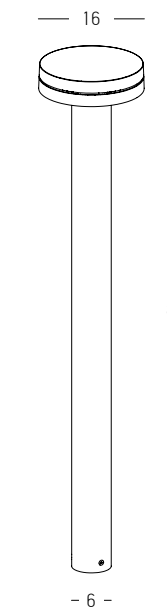

Power	12W
Input	220-240V, 50/60Hz
Color Temperature	2200K, 2700K, 3200K, 4000K
Lumen	566Lm, 610Lm, 658Lm, 712Lm
Cri	80
IP	65
Dimensions	Ø: 16cm H: 80cm
Material	Aluminium - PC Diffuser
Special Feature	CCT Switch
Color	Dark Brown / Code E466