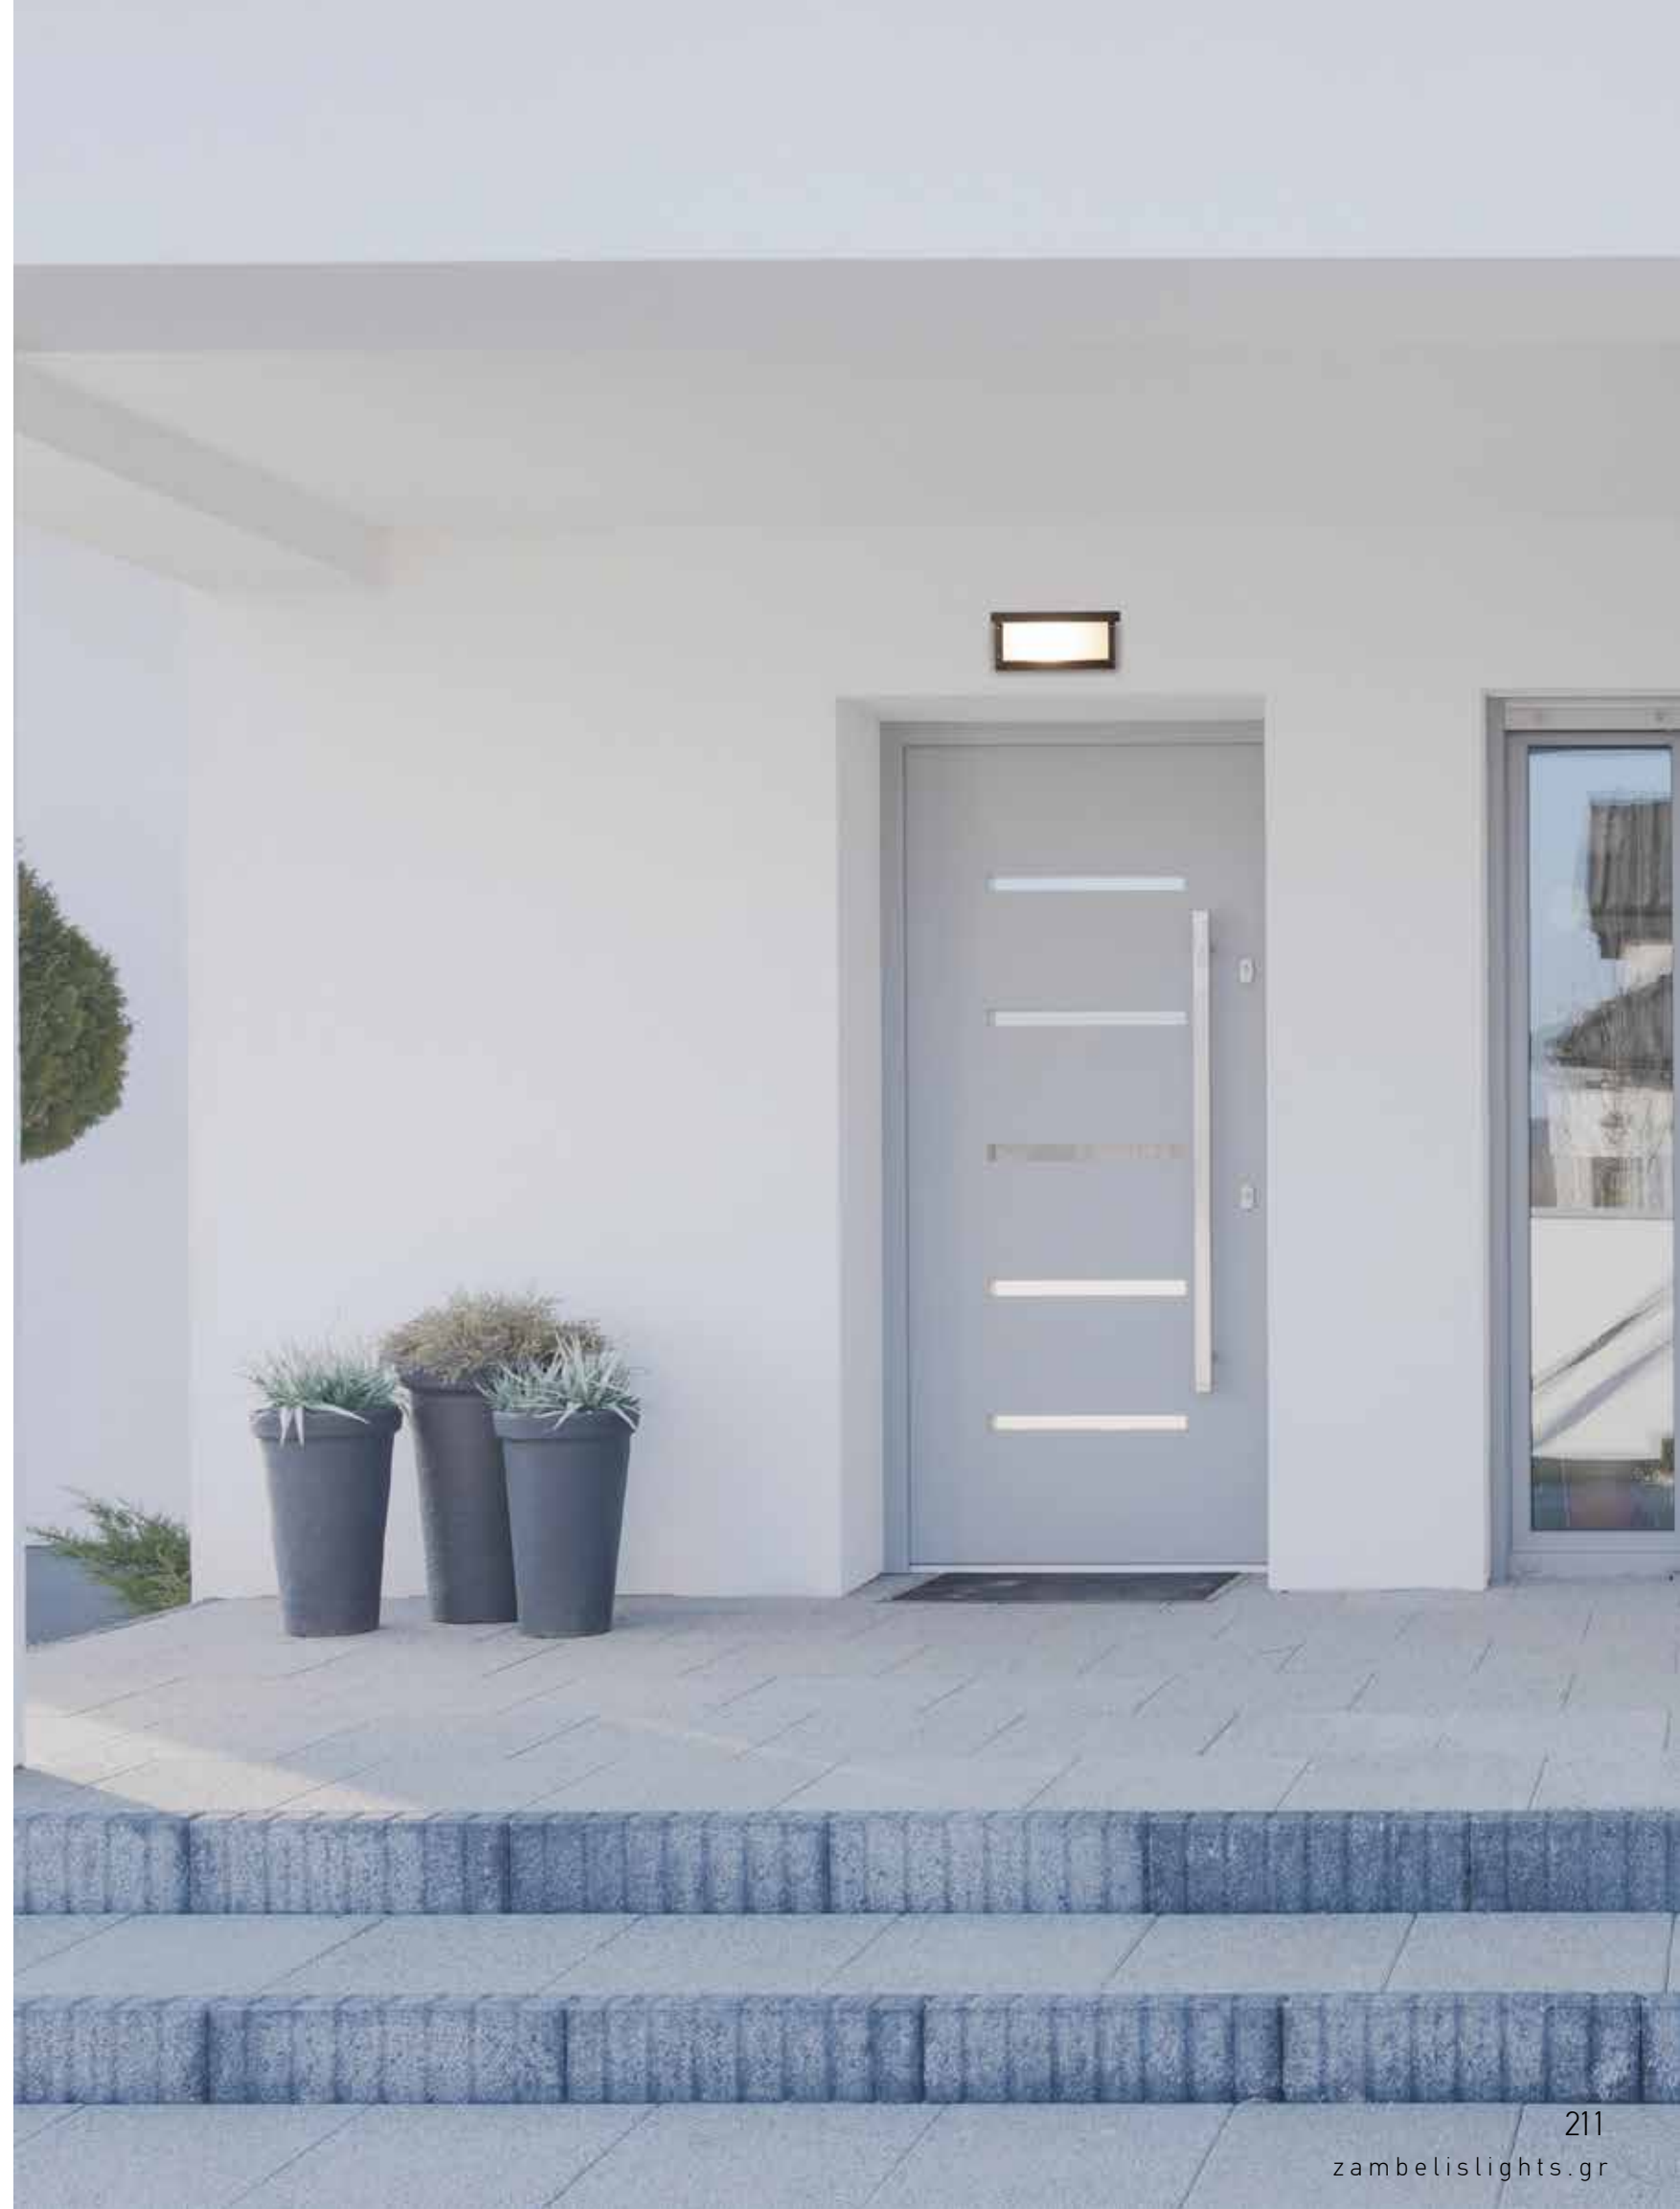

Bulb 1x E27
Power 18W MAX
Input 220-240V, 50/60Hz
IP 54
Dimensions L: 7cm W: 24cm H: 14cm
Material Aluminium - PC Diffuser
Color Graphite / **Code E149**

Bulb 1x E27
Power 18W MAX
Input 220-240V, 50/60Hz
IP 54
Dimensions L: 16.5cm W: 16.5cm H: 17.1cm
Material Aluminium - PC Diffuser
Color Graphite / **Code E127**

Bulb 1x E27
Power 18W MAX
Input 220-240V, 50/60Hz
IP 54
Dimensions L: 12.6cm W: 26cm H: 12.5cm
Material Aluminium - PC Diffuser
Color Graphite / **Code E128**