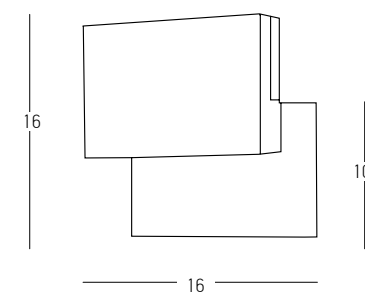

Power 8W
Input 220-240V, 50/60Hz
Color Temperature 3000K
Lumen 336Lm
Cri 80
IP 65
Dimensions L: 6cm W: 11cm H: 11cm
Material Aluminium - Tempered Glass
Color Graphite / **Code E197**

Power 10W
Input 220-240V, 50/60Hz
Color Temperature 3000K
Lumen 810Lm
Cri 80
IP 65
Dimensions L: 7.8cm W: 16cm H: 10-16cm
Material Aluminium - PC Diffuser
Special Feature Movable
Color Graphite / **Code E199**