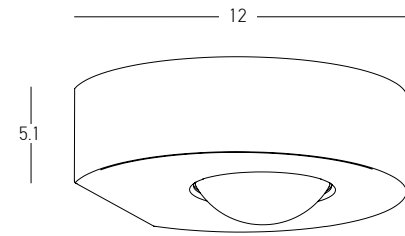

Power 9W
Input 220-240V, 50/60Hz
Color Temperature 3000K
Lumen 752Lm
Cri 80
IP 54
Dimensions L: 12cm W: 13cm H: 5.1cm
Beam Angle 120°
Material Aluminium - PC Diffuser
Color Graphite / **Code E278**