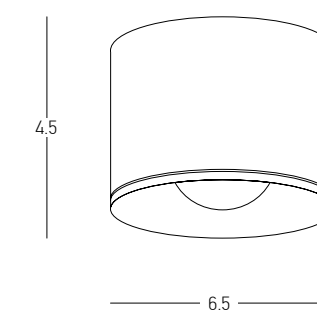

Power 8W
Input 220-240V, 50/60Hz
Color Temperature 3000K
Lumen 454Lm
Cri 80
IP 54
Dimensions Ø: 6.5cm H: 4.5cm
Beam Angle 120°
Material Aluminium
Color Sandy Black / **Code S133**
Color Sandy White / **Code S134**