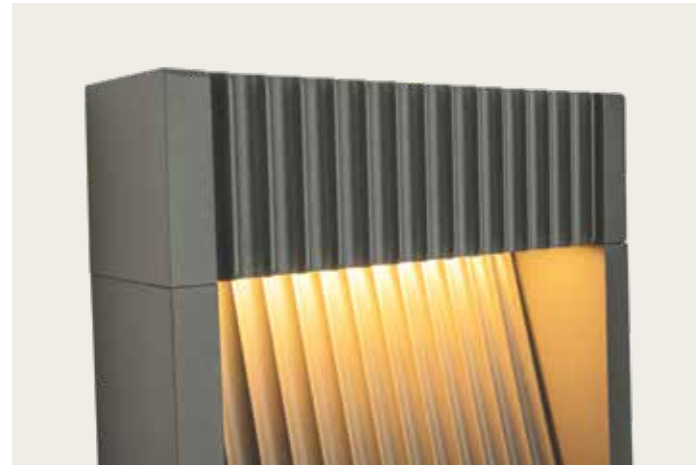

Power 13W
Input 220-240V, 50/60Hz
Color Temperature 3000K
Lumen 638Lm
Cri 80
IP 65
Dimensions L: 4.7cm W: 16.4cm H: 20cm
Material Aluminium - Tempered Glass
Color Graphite / **Code E353**