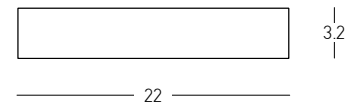

Power 11W
Input 220-240V, 50/60Hz
Color Temperature 3000K
Lumen 653Lm
Cri 80
IP 54
Dimensions L: 7.5cm W: 22cm H: 3.2cm
Material Aluminium - Tempered Glass
Color Sandy White / **Code E168**