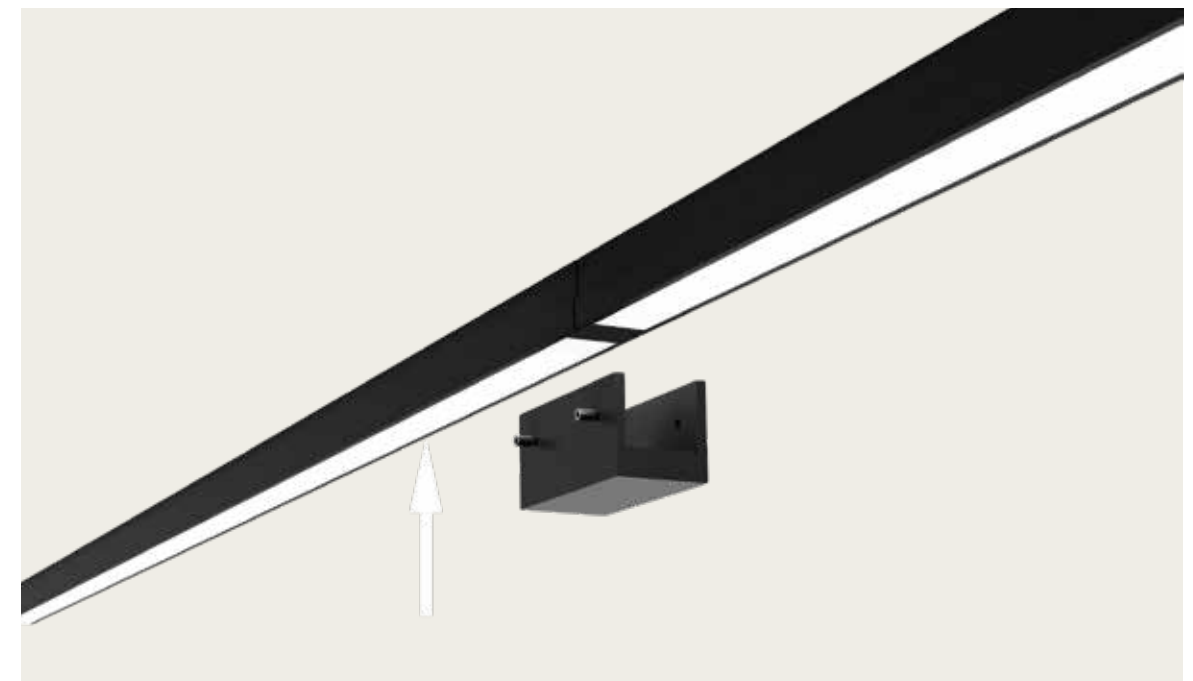

IP65 WATERPROOF RUBBER

Power 10W
Input 48V
Color Temperature 3200K
Lumen 700Lm
Cri 90
IP 65
Beam Angle 100°
Dimmable DALI ☐
Dimensions L: 100cm W: 2cm H: 1.4cm
Material Silicone Rubber
Special Feature 1m Can Load 144W MAX
Color White / **Code E386**

Power 20W
Input 48V
Color Temperature 3200K
Lumen 1400Lm
Cri 90
IP 65
Beam Angle 100°
Dimmable DALI ☐
Dimensions L: 200cm W: 2cm H: 1.4cm
Material Silicone Rubber
Special Feature 2m Can Load 288W MAX
Color White / **Code E387**

Power 30W
Input 48V
Color Temperature 3200K
Lumen 2100Lm
Cri 90
IP 65
Beam Angle 100°
Dimmable DALI ☐
Dimensions L: 300cm W: 2cm H: 1.4cm
Material Silicone Rubber
Special Feature 3m Can Load 432W MAX
Color White / **Code E388**