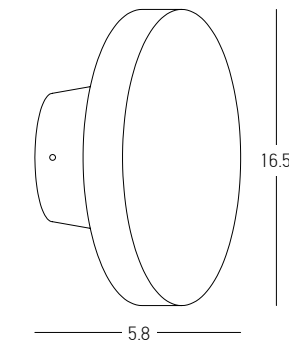

Power	8W
Input	220-240V, 50/60Hz
Color Temperature	3000K
Lumen	720Lm
Cri	80
IP	65
Dimensions	Ø: 16.5cm L: 5.8cm
Material	ABS - PC Diffuser
Color	Sandy Black / Code E305
Color	Sandy White / Code E304