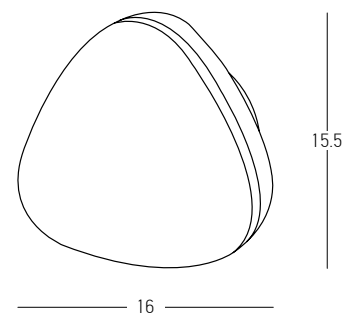

Power 10W
Input 220-240V, 50/60Hz
Color Temperature 3000K
Lumen 810Lm
Cri 80
IP 65
Dimensions L: 7.2cm W: 16cm H: 15.5cm
Material Aluminium - PC Diffuser
Color Graphite / **Code E195**