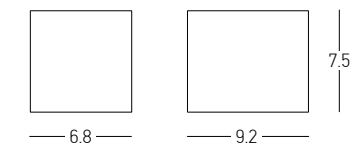

Bulb 1x GU10 LED
Power 7W MAX
Input 220-240V, 50/60Hz
IP 54
Dimensions L: 9.2cm W: 6.8cm H: 7.5cm
Material ABS - Acrylic
Color Sandy Black / **Code E306**