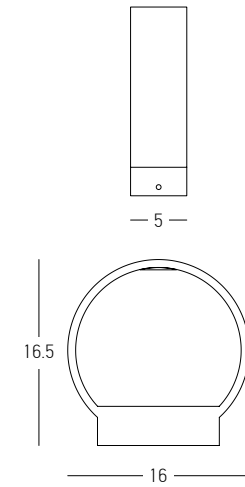

Bulb 1x E27  
 Power 20W MAX  
 Input 220-240V, 50/60Hz  
 IP 54  
 Dimensions L: 9cm W: 20cm H: 10cm  
 Material Aluminium - PC Diffuser  
 Color Dark Brown / **Code E275**

Power 10W  
Input 220-240V, 50/60Hz  
Color Temperature 3000K  
Lumen 880Lm  
Cri 80  
IP 65  
Dimensions Ø: 18.8cm L: 9.5cm  
Material Aluminium - PC Diffuser  
Color Dark Brown / **Code E342**