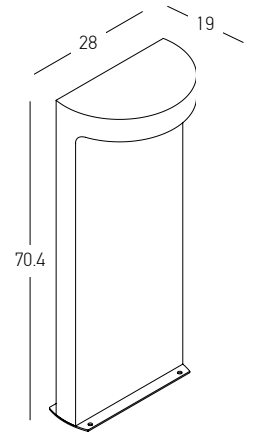

Power 8W
Input 220-240V, 50/60Hz
Color Temperature 3000K
Lumen 490Lm
Cri 80
IP 65
Dimensions L: 19cm W: 28cm H: 70.4cm
Base L: 10cm W: 28cm H: 0.5cm
Material Concrete - Metal - Glass
Color Natural Concrete / **Code E383**