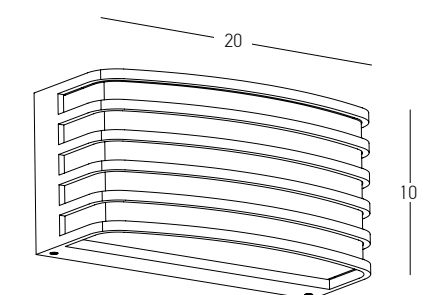

Bulb 1x E27
Power 20W MAX
Input 220-240V, 50/60Hz
IP 54
Dimensions L: 9cm W: 20cm H: 10cm
Material Aluminium - PC Diffuser
Color Dark Brown / **Code E275**