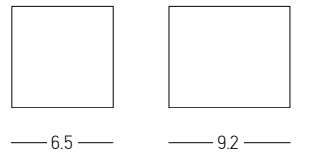

Bulb 2x GU10
Power 15W MAX
Input 220-240V, 50/60Hz
IP 54
Dimensions L: 9.2cm W: 6.5cm H: 15cm
Material Aluminium - Tempered Glass
Special Feature Up-Down Lighting
Color Sandy White / Code E151

Bulb 1x GU10
Power 15W MAX
Input 220-240V, 50/60Hz
IP 54
Dimensions L: 9.2cm W: 6.5cm H: 9cm
Material Aluminium - Tempered Glass
Color Sandy White / Code E150