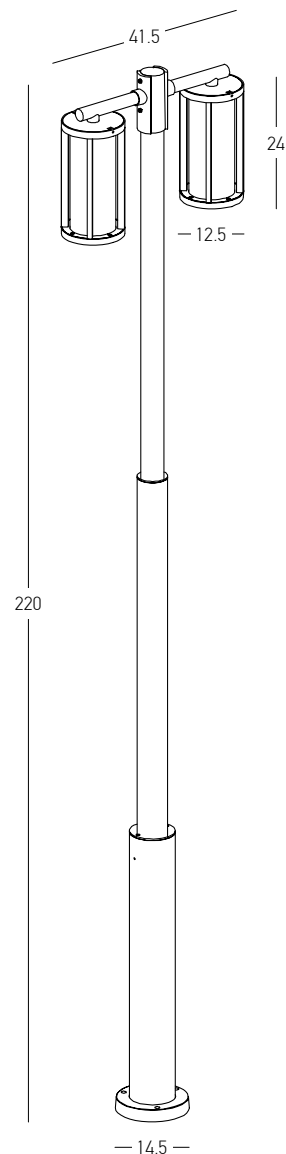

Bulb 1x E27  
 Power 15W MAX  
 Input 220-240V, 50/60Hz  
 IP 65  
 Dimensions L: 20.5cm W: 12.5cm H: 30.5cm  
 Base L: 3cm W: 7.5cm H: 28.5cm  
 Shade Ø: 12.5cm H: 24cm  
 Material Aluminium - Clear Diffuser  
 Color Sandy Black / Code E338