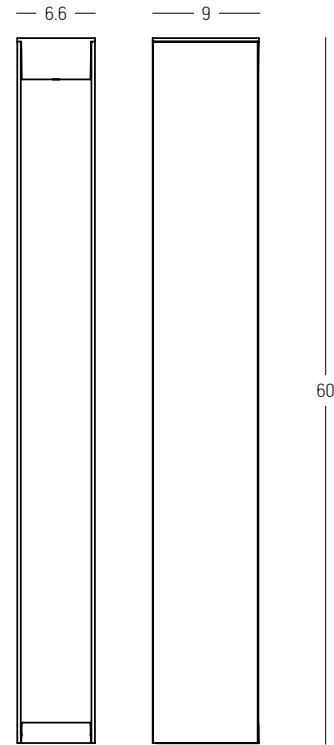

Power 12W
Input 220-240V, 50/60Hz
Color Temperature 2200K, 2700K, 3200K, 4000K
Lumen 320Lm, 341Lm, 358Lm, 375Lm
Cri 80
IP 65
Dimensions L: 9cm W: 6.6cm H: 60cm
Material Aluminium - PC Diffuser
Special Feature CCT Switch
Color Graphite / **Code E467**