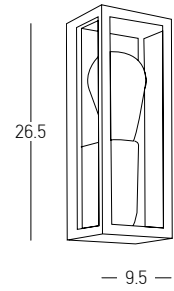

Bulb 1x E27
Power 15W MAX
Input 220-240V, 50/60Hz
IP 65
Dimensions L: 9cm W: 9.5cm H: 26.5cm
Material Aluminium - Clear Diffuser
Color Sandy Black / **Code E201**