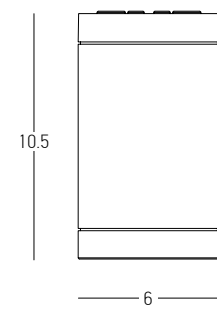

Bulb 1x GU10 LED
Power 7W MAX
Input 220-240V, 50/60Hz
IP 54
Dimensions Ø: 6cm H: 10.5cm
Material Aluminium - Glass Diffuser
Color Sandy Black / **Code E219**
Color Sandy White / **Code E220**

Bulb 1x GU10 LED
Power 7W MAX
Input 220-240V, 50/60Hz
IP 54
Dimensions Ø: 7.2-7.6cm H: 14cm
Material ABS - Acrylic
Color White Matt / **Code E308**
Color Black Matt / **Code E309**