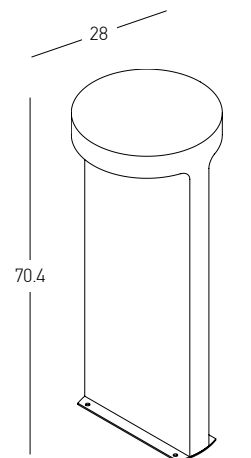

Power 2x 8W
Input 220-240V, 50/60Hz
Color Temperature 3000K
Lumen 780Lm
Cri 80
IP 65
Dimensions Ø: 28cm H: 70.4cm
Base L: 10cm W: 28cm H: 0.5cm
Material Concrete - Metal - Glass
Color Natural Concrete / **Code E384**