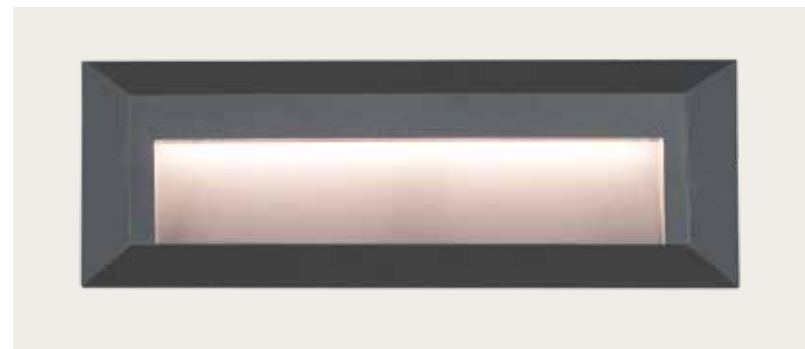

Power 3W
Input 220-240V, 50/60Hz
Color Temperature 3000K
Lumen 132Lm
Cri 80
IP 65
Dimensions L: 2.5cm W: 23cm H: 8cm
Material ABS
Color Graphite / **Code E229**