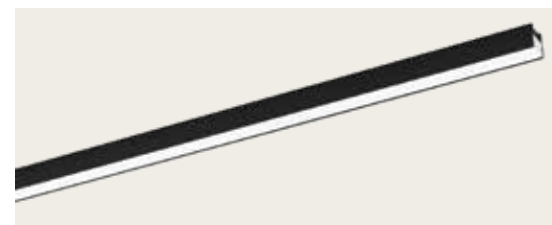

Power 30W
Input 48V
Color Temperature 3200K
Lumen 2100Lm
Cri 90
IP 65
Beam Angle 100°
Dimmable DALI ☐
Dimensions L: 300cm W: 2cm H: 1.4cm
Material Silicone Rubber
Special Feature 3m Can Load 432W MAX
Color White / **Code E388**