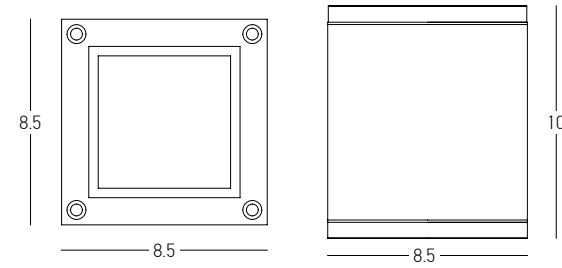

Bulb 1x GU10
Power 35W MAX
Input 220-240V, 50/60Hz
IP 65
Dimensions L: 8.5cm W: 8.5cm H: 10cm
Material Aluminium - Glass
Color Graphite / **Code E269**
Color Sandy White / **Code E270**