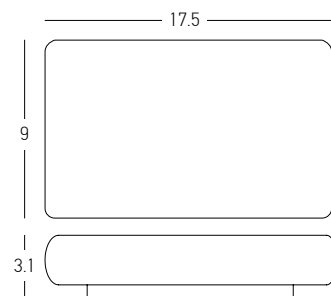

Power 2x 6W
Input 220-240V, 50/60Hz
Color Temperature 3000K
Lumen 960Lm
Cri 80
IP 65
Dimensions L: 3.1cm W: 17.5cm H: 9cm
Material Aluminium - Tempered Glass
Special Feature Up-Down Lighting
Color Graphite / **Code E239**
Color Sandy White / **Code E239-W**