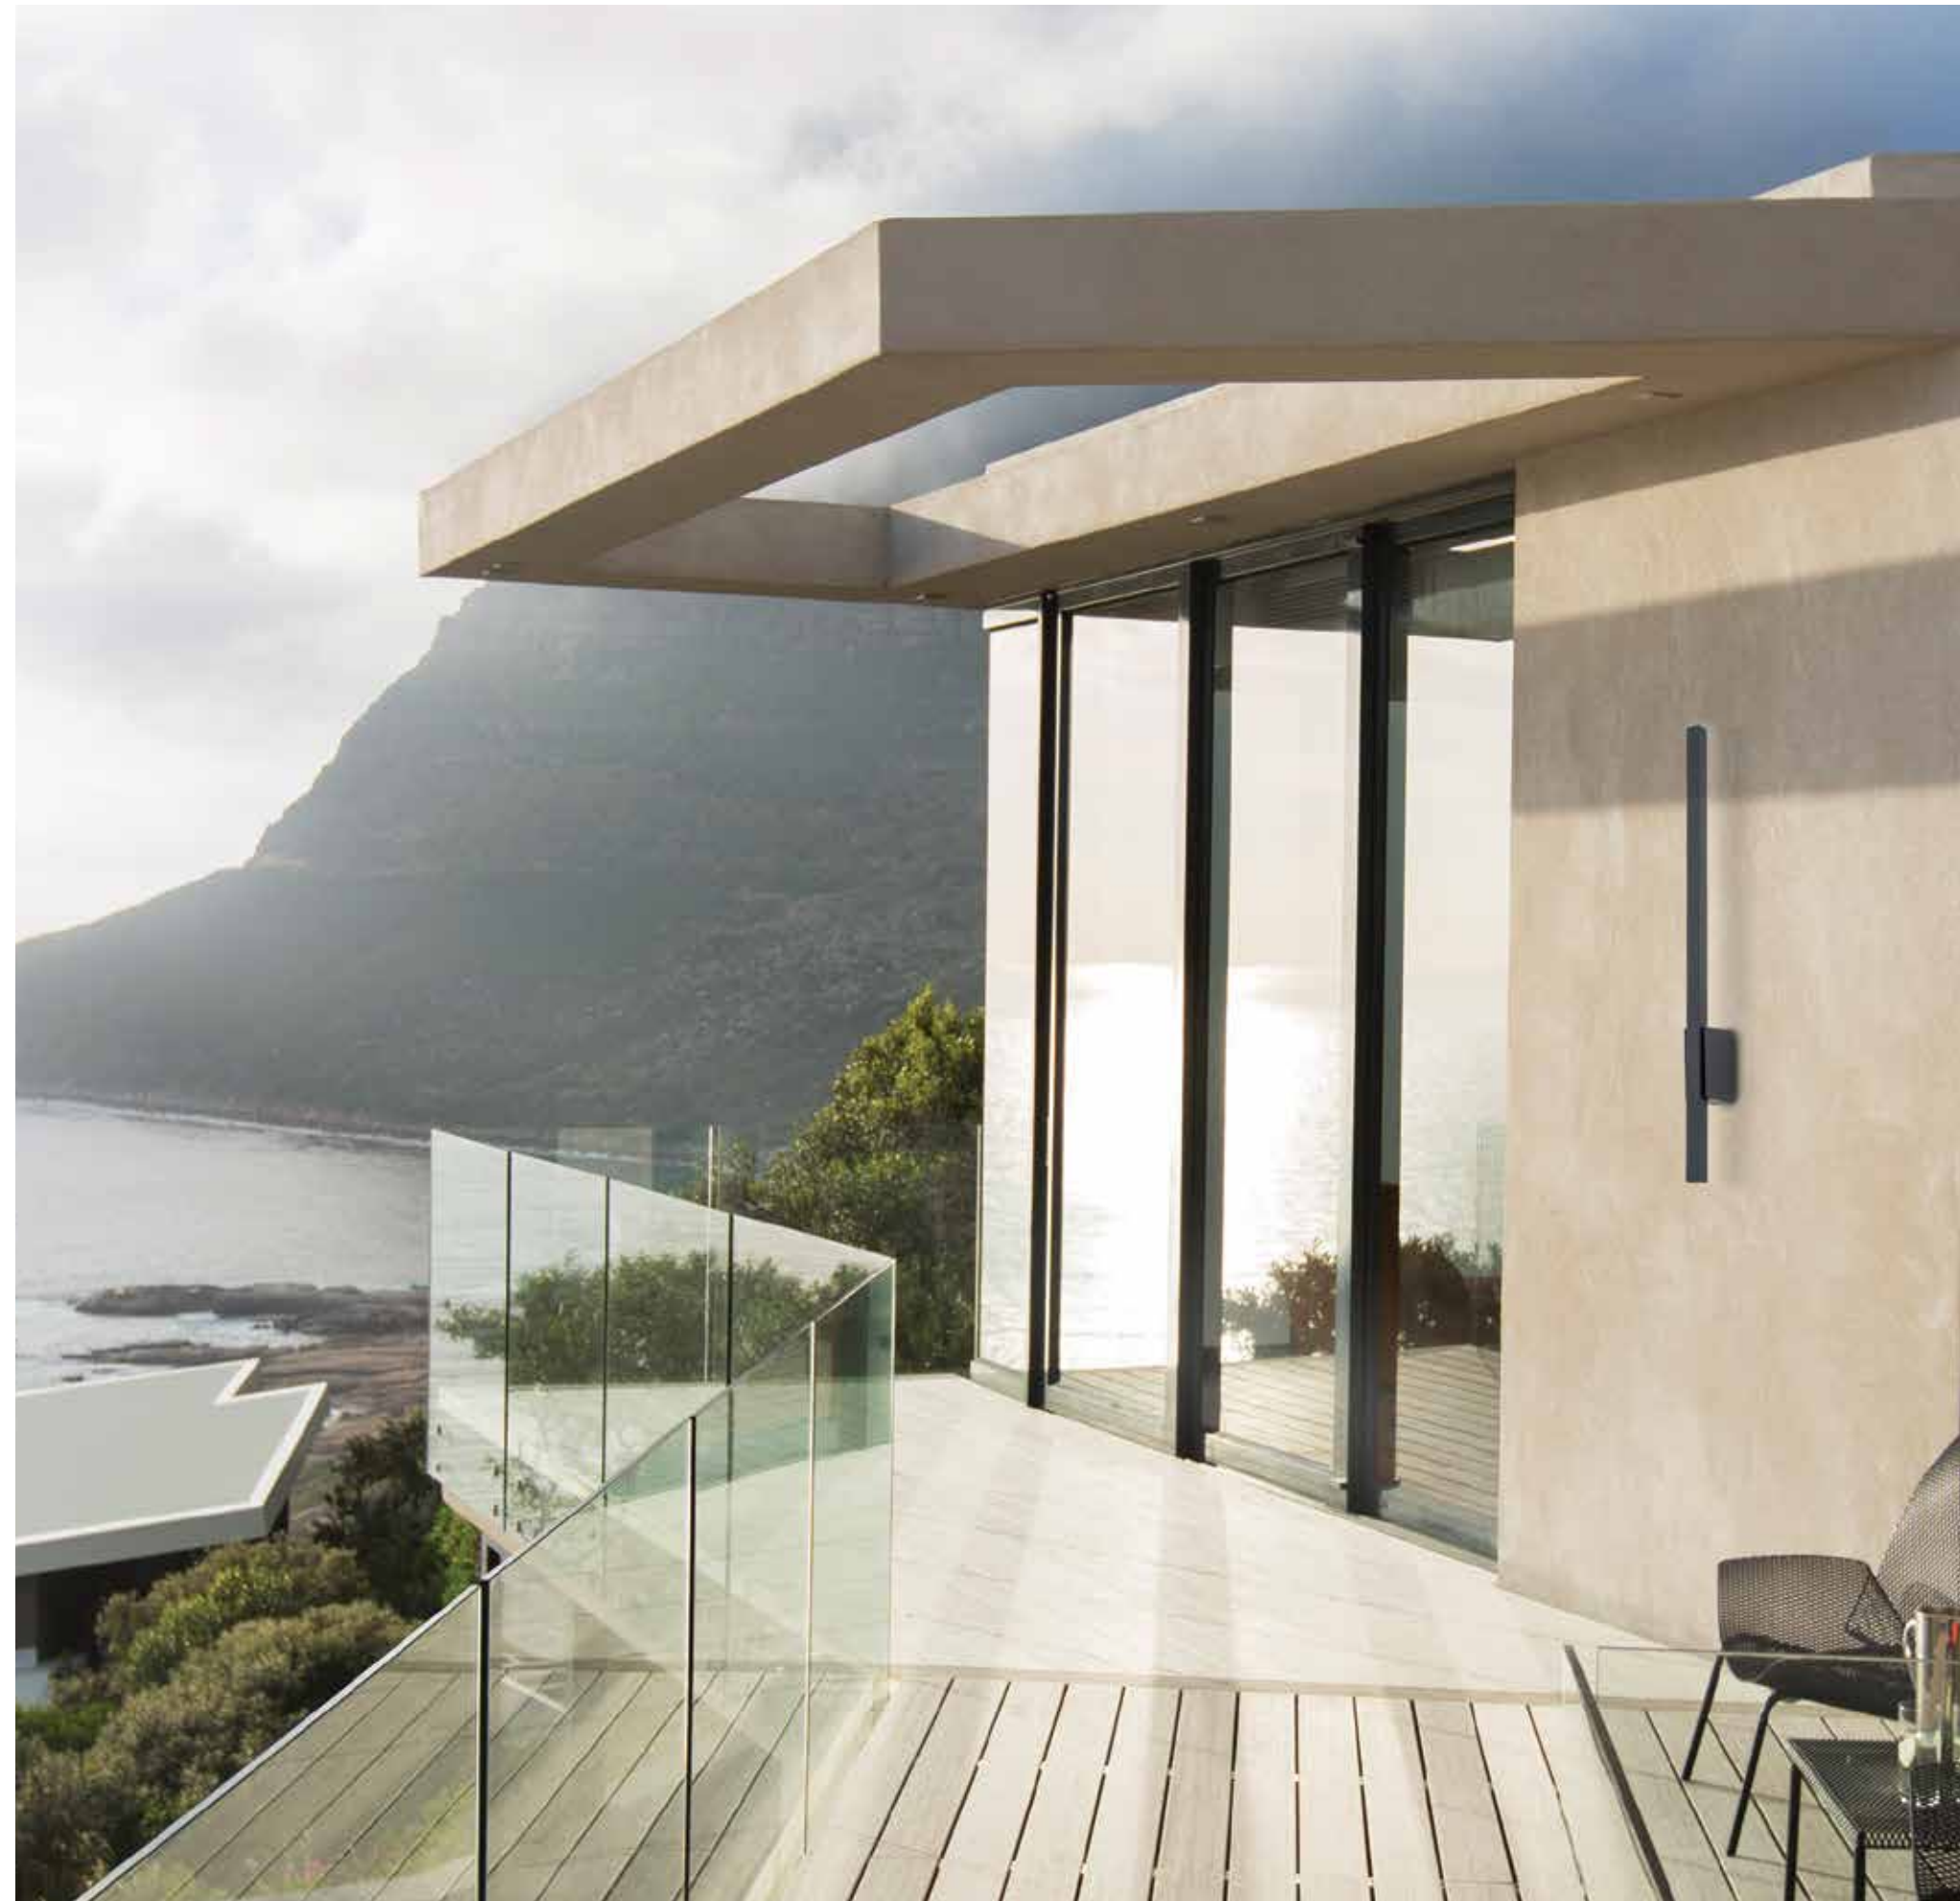

Power 12W
Input 220-240V, 50/60Hz
Color Temperature 3000K
Lumen 1187Lm
Cri 80
IP 65
Dimensions L: 9.5cm W: 4.5cm H: 80cm
Base L: 9cm W: 4.5cm H: 12.5cm
Material Aluminium - PC Diffuser
Color Graphite / **Code E287**