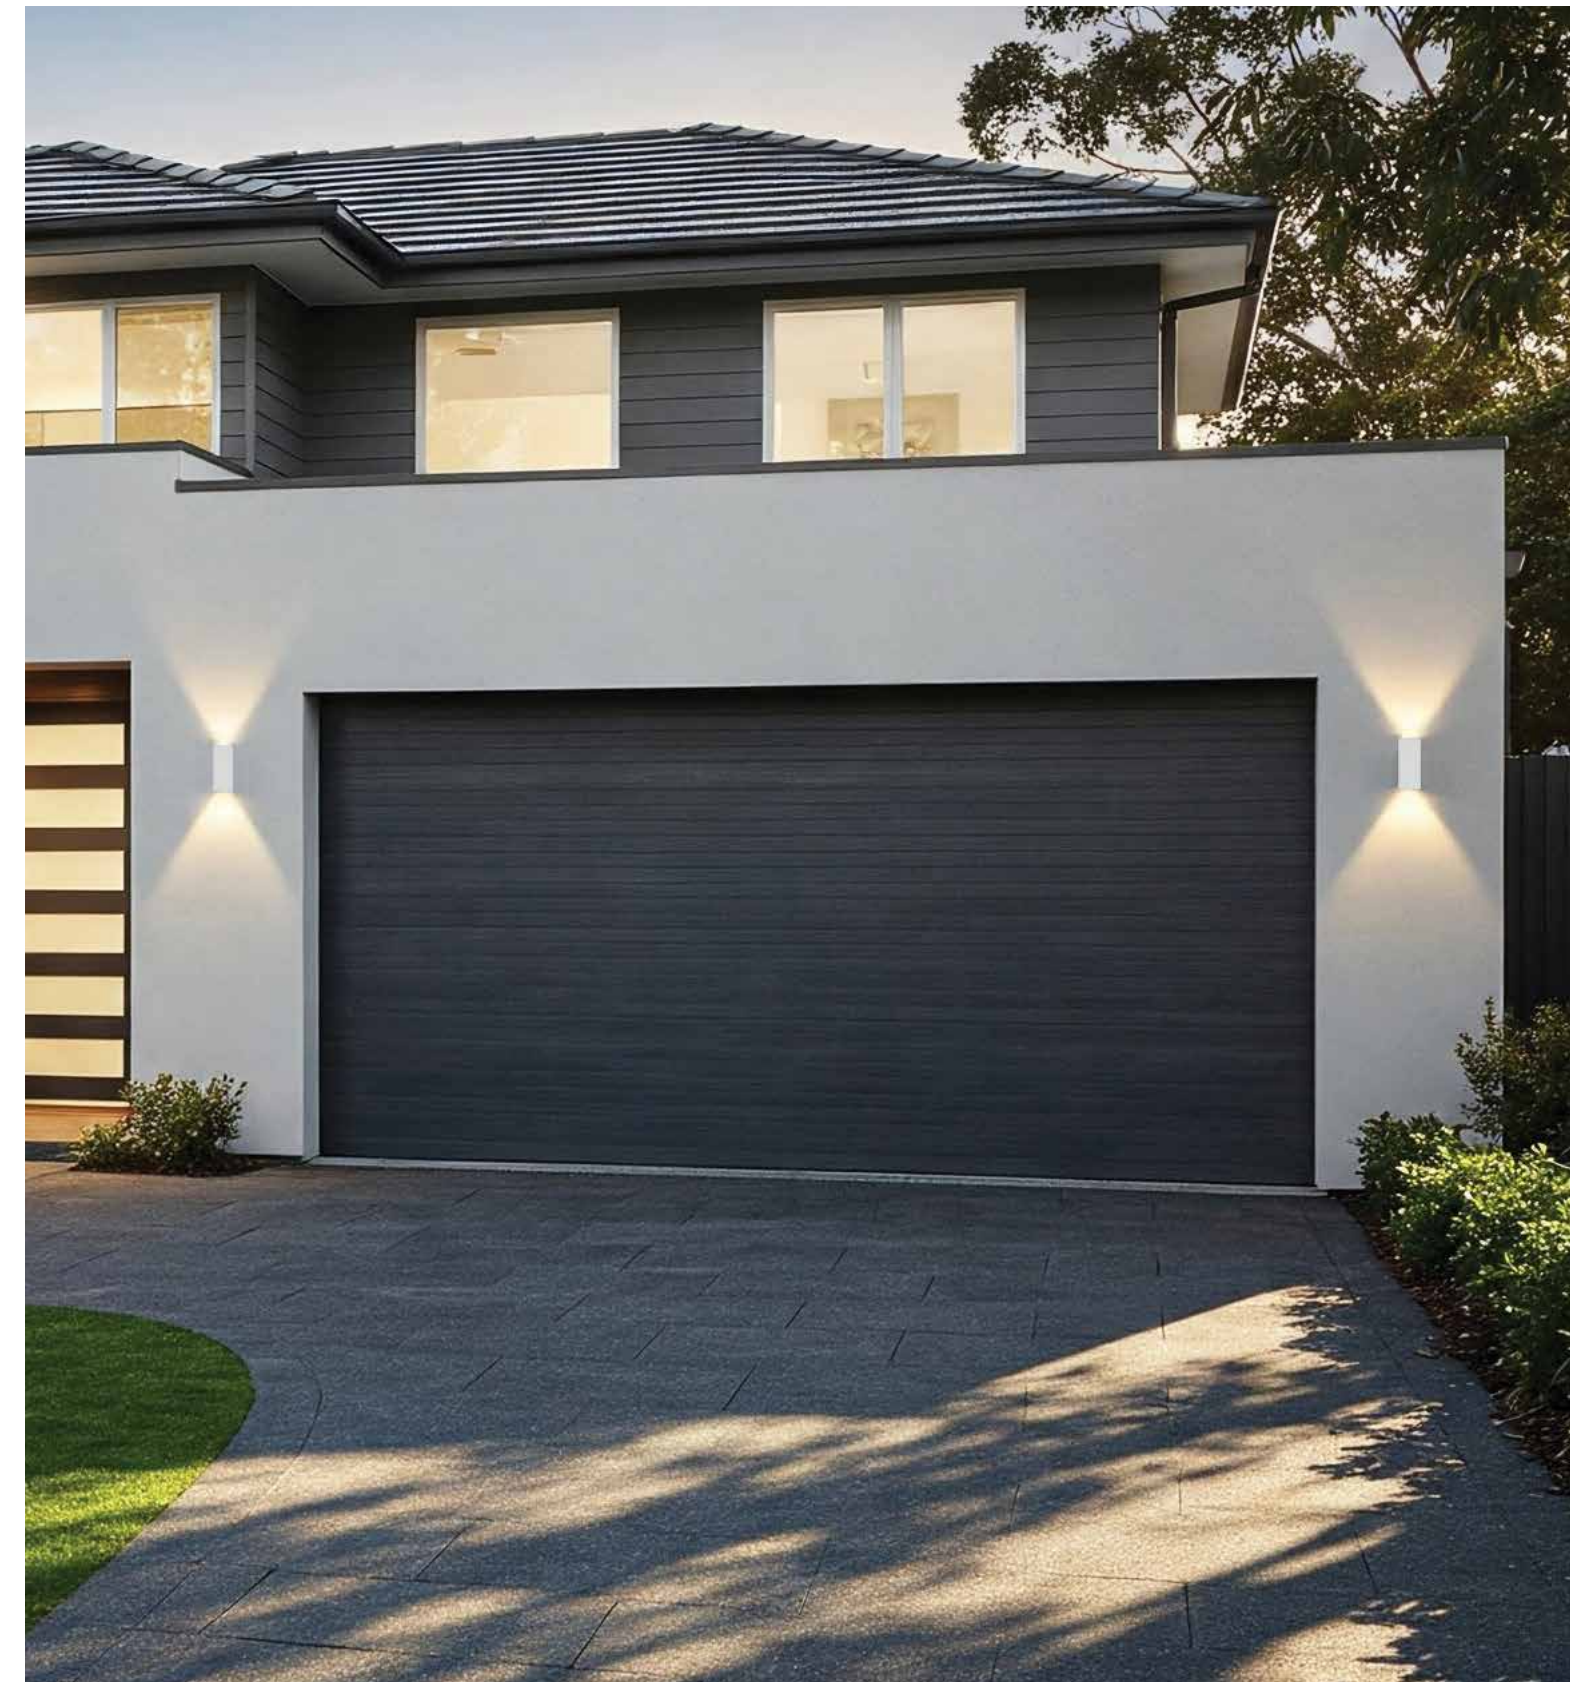

Bulb 1x GU10  
 Power 15W MAX  
 Input 220-240V, 50/60Hz  
 IP 54  
 Dimensions L: 9.2cm W: 6.5cm H: 9cm  
 Material Aluminium - Tempered Glass  
 Color Sandy White / Code E150

Bulb 2x GU10 LED  
 Power 7W MAX  
 Input 220-240V, 50/60Hz  
 IP 54  
 Dimensions L: 9.2cm W: 6.8cm H: 15cm  
 Material ABS - Acrylic  
 Special Feature Up-Down Lighting  
 Color Sandy Black / **Code E307**