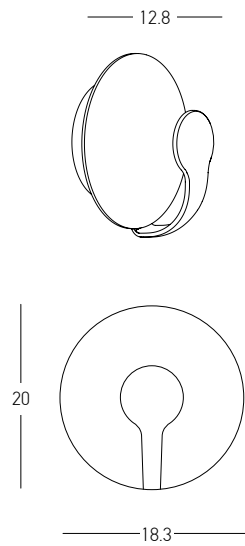

Power 7W
Input 220-240V, 50/60Hz
Color Temperature 3000K
Lumen 530Lm
Cri 80
IP 65
Dimensions L: 16.5cm W: 16cm H: 5cm
Material Aluminium - Tempered Glass
Special Feature Up-Down Lighting
Color Dark Brown / **Code E268**

Power 12W
Input 220-240V, 50/60Hz
Color Temperature 3000K
Lumen 880Lm
Cri 80
IP 65
Dimensions L: 12.8cm W: 18.3cm H: 20cm
Material Aluminium
Color Dark Brown - Sandy White / **Code E271**