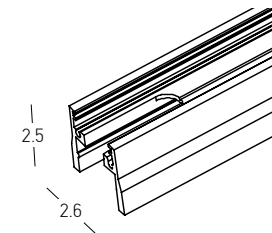

IP65 SURFACE OUTDOOR TRACK

Dimensions L: 300cm W: 2.6cm H: 2.5cm
Material Aluminium
Color Sandy Black / **Code E385**