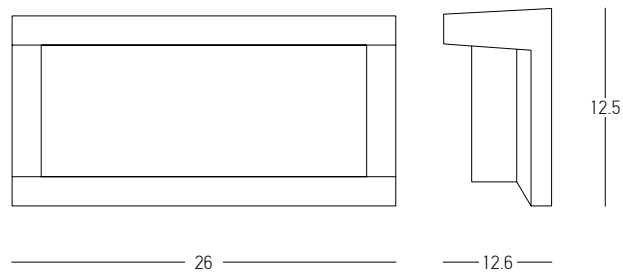

Bulb 1x E27
Power 18W MAX
Input 220-240V, 50/60Hz
IP 54
Dimensions L: 12.6cm W: 26cm H: 12.5cm
Material Aluminium - PC Diffuser
Color Graphite / **Code E128**