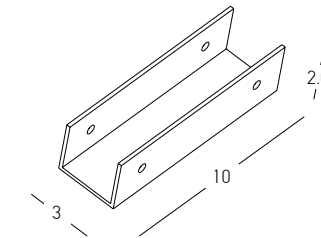

HORIZONTAL MECHANICAL CORNER

Dimensions L: 7cm W: 7cm H: 2.6cm  
 Material Aluminium  
 Color Sandy Black / **Code E390**

T MECHANICAL CONNECTOR

Dimensions L: 10cm W: 6.5cm H: 2.6cm  
 Material Aluminium  
 Color Sandy Black / **Code E393**