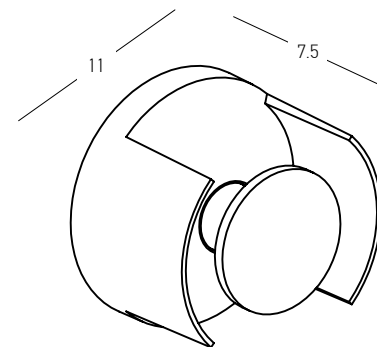

Bulb 1x G9
Power 12W MAX
Input 220-240V, 50/60Hz
IP 65
Dimensions Ø: 11cm L: 7.5cm
Material Aluminium - Clear PC Diffuser
Color Sandy White / **Code E439**