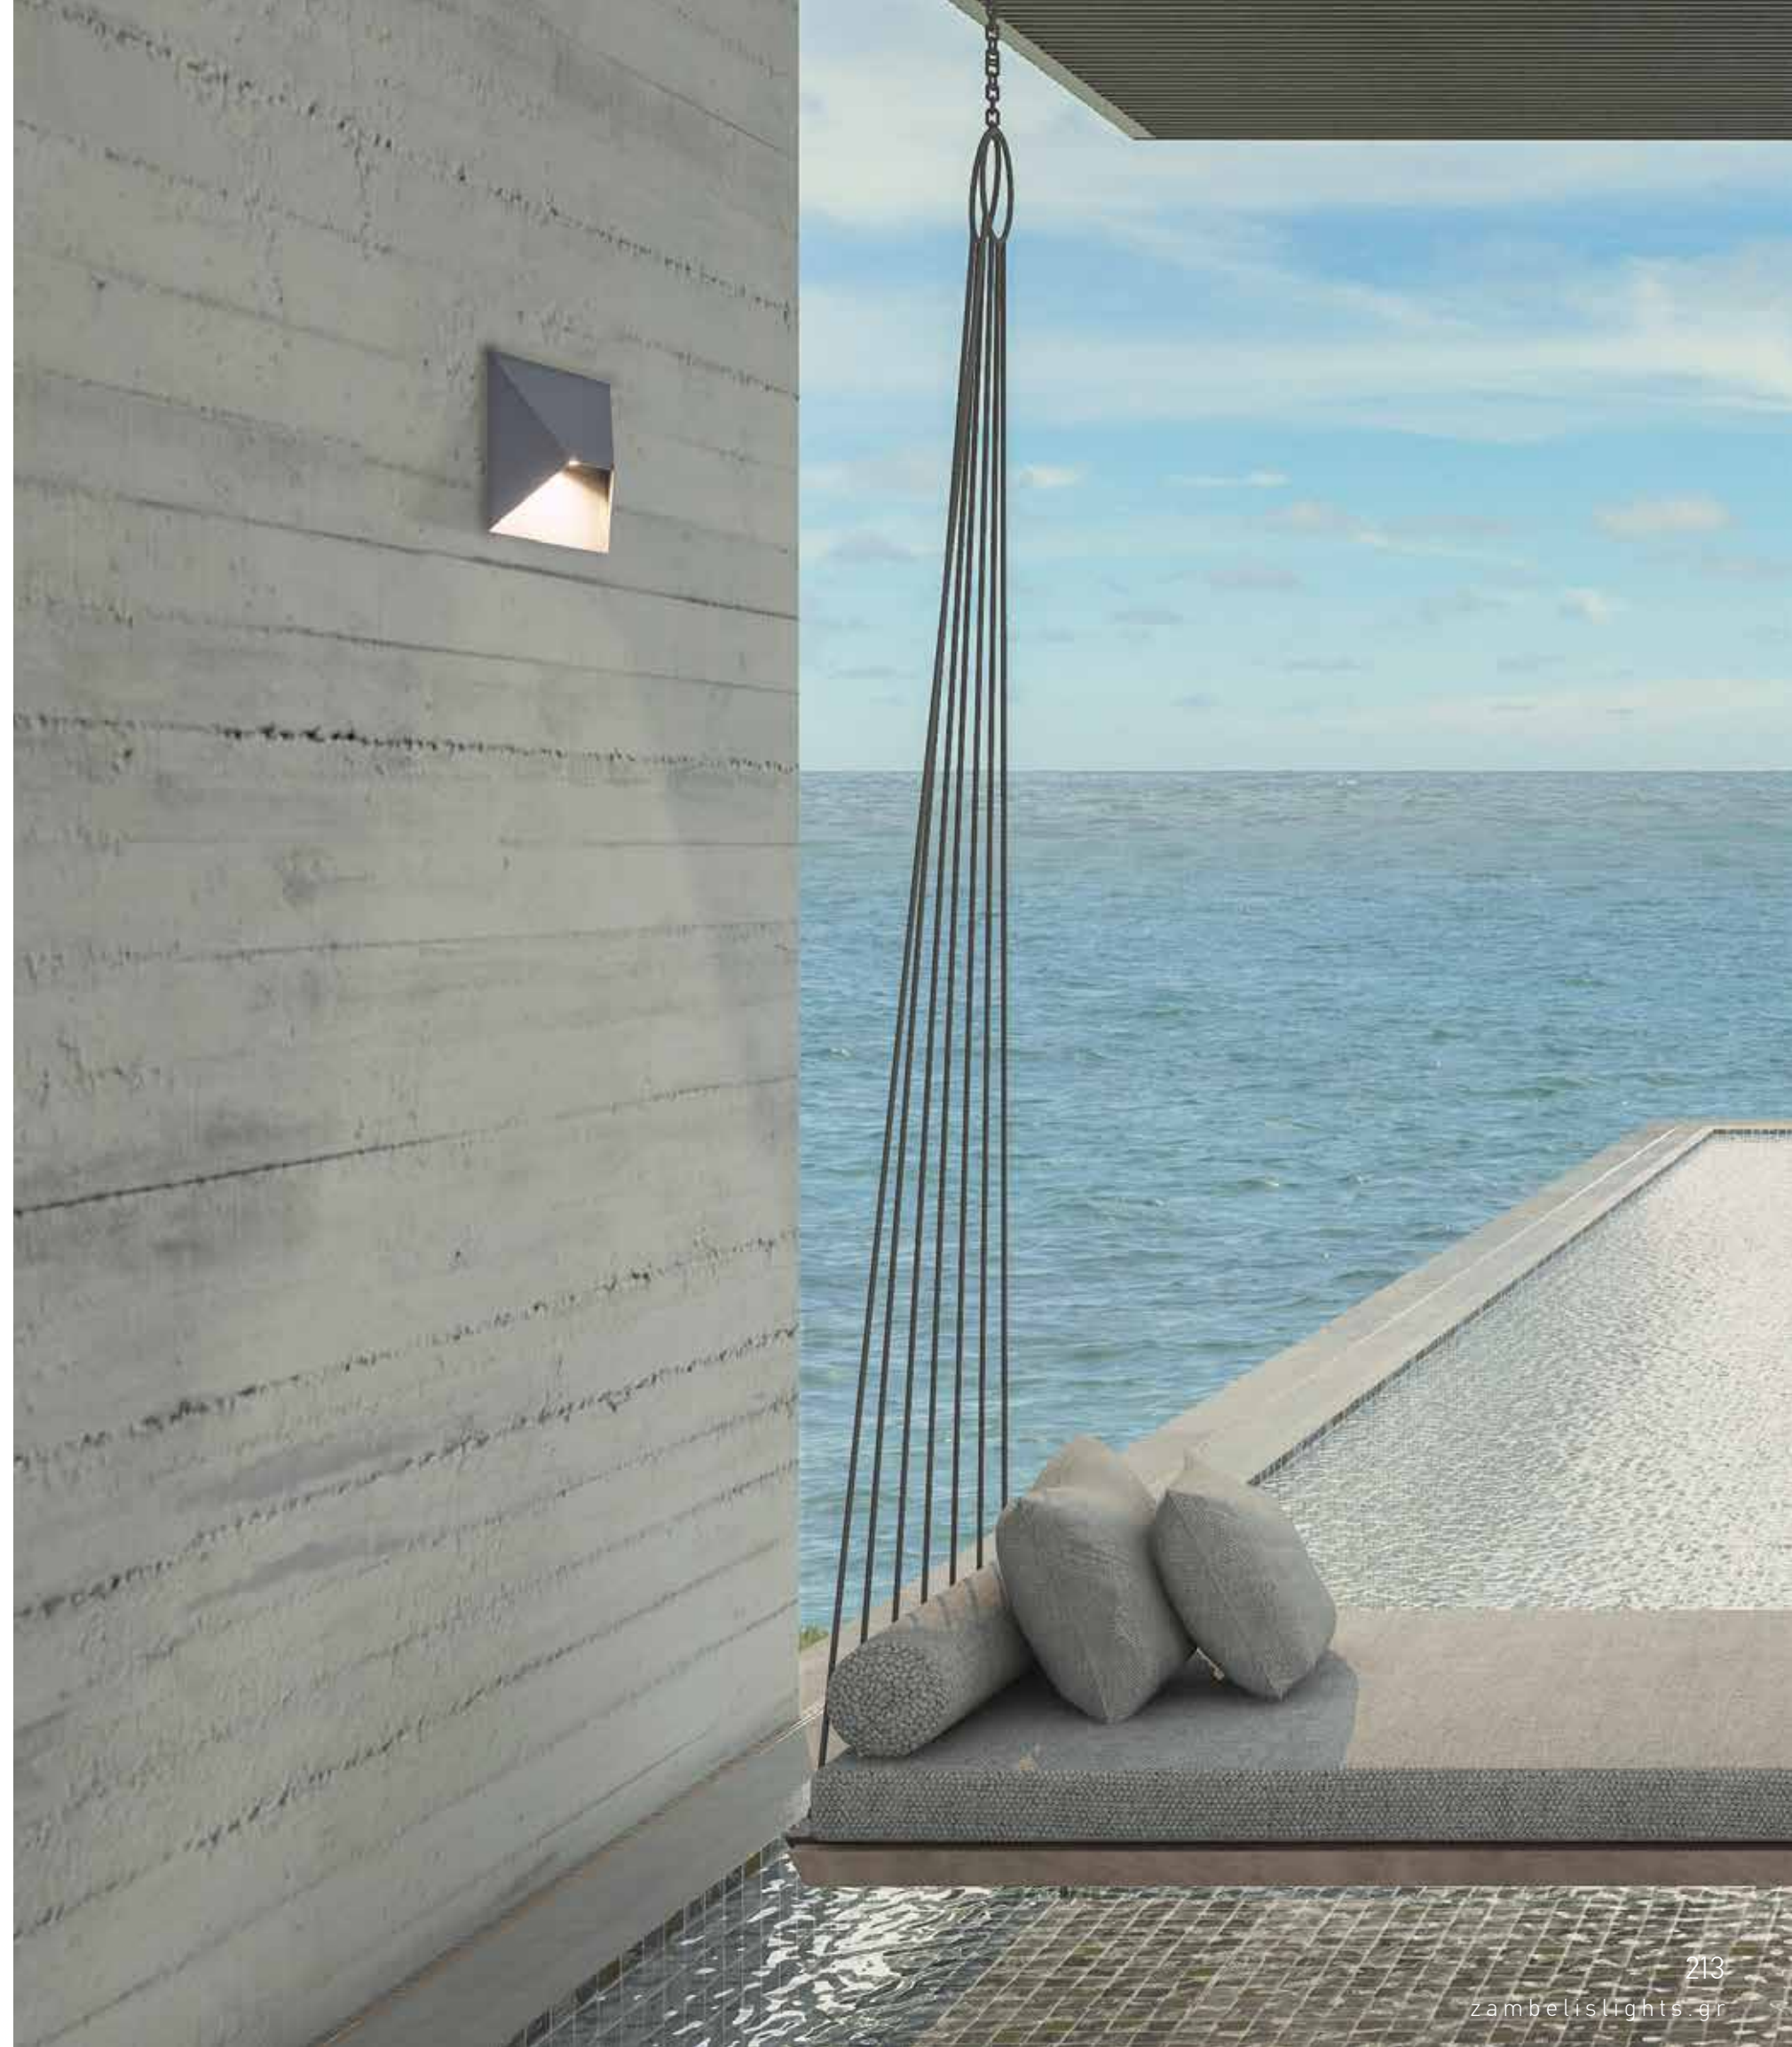

Power 7W
Input 220-240V, 50/60Hz
Color Temperature 3000K
Lumen 480Lm
Cri 80
IP 54
Dimensions L: 6cm W: 15cm H: 15cm
Material Aluminium - Glass
Color Graphite / **Code E243**