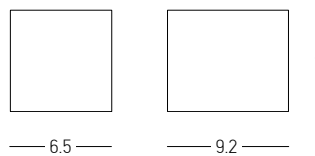

Bulb 1x GU10
Power 15W MAX
Input 220-240V, 50/60Hz
IP 54
Dimensions L: 9.2cm W: 6.5cm H: 9cm
Material Aluminium - Tempered Glass
Color Graphite / **Code E123**