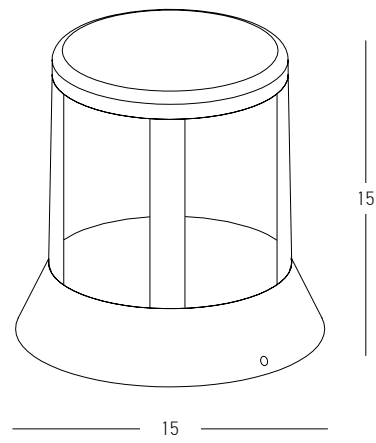

Power 8W
Input 220-240V, 50/60Hz
Color Temperature 3000K
Lumen 557Lm
Cri 80
IP 65
Dimensions Ø: 15cm H: 15cm
Material Aluminium - Clear Diffuser
Color Graphite / **Code E337**