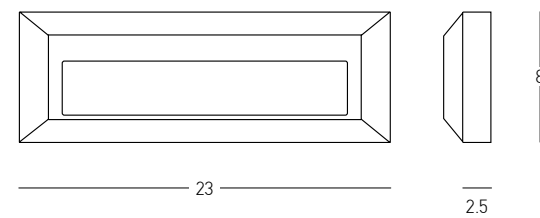

Power 3W
Input 220-240V, 50/60Hz
Color Temperature 3000K
Lumen 132Lm
Cri 80
IP 65
Dimensions L: 2.5cm W: 23cm H: 8cm
Material ABS
Color Graphite / **Code E229**