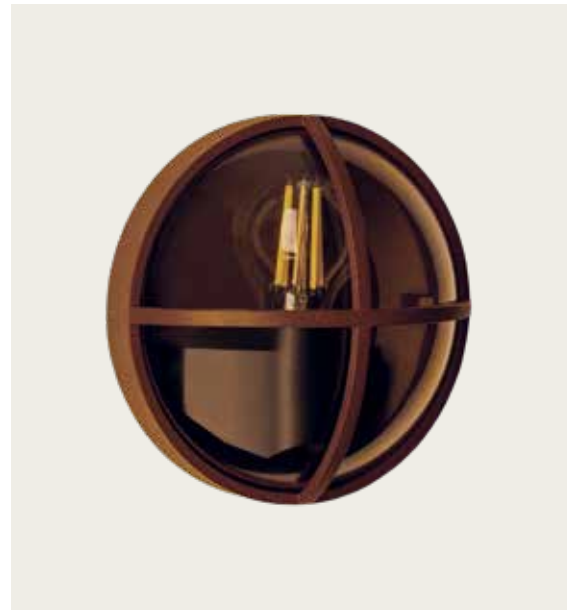

Bulb 1x E27
Power 15W MAX
Input 220-240V, 50/60Hz
IP 65
Dimensions Ø: 17.7cm L: 9.8cm
Material Aluminium - PC Diffuser
Color Dark Brown / **Code E437**