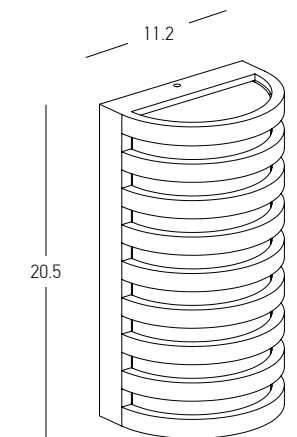

Power 10W
Input 220-240V, 50/60Hz
Color Temperature 3000K
Lumen 929Lm
Cri 80
IP 65
Dimensions L: 8cm W: 11.2cm H: 20.5cm
Material Aluminium - PC Diffuser
Color Dark Brown / **Code E341**