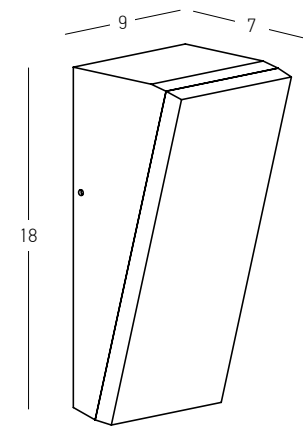

Power 10W
Input 220-240V, 50/60Hz
Color Temperature 3000K
Lumen 1115Lm
Cri 80
IP 65
Dimensions L: 7cm W: 9cm H: 18cm
Material Aluminium - Opal PC Diffuser
Color Graphite / **Code E416**